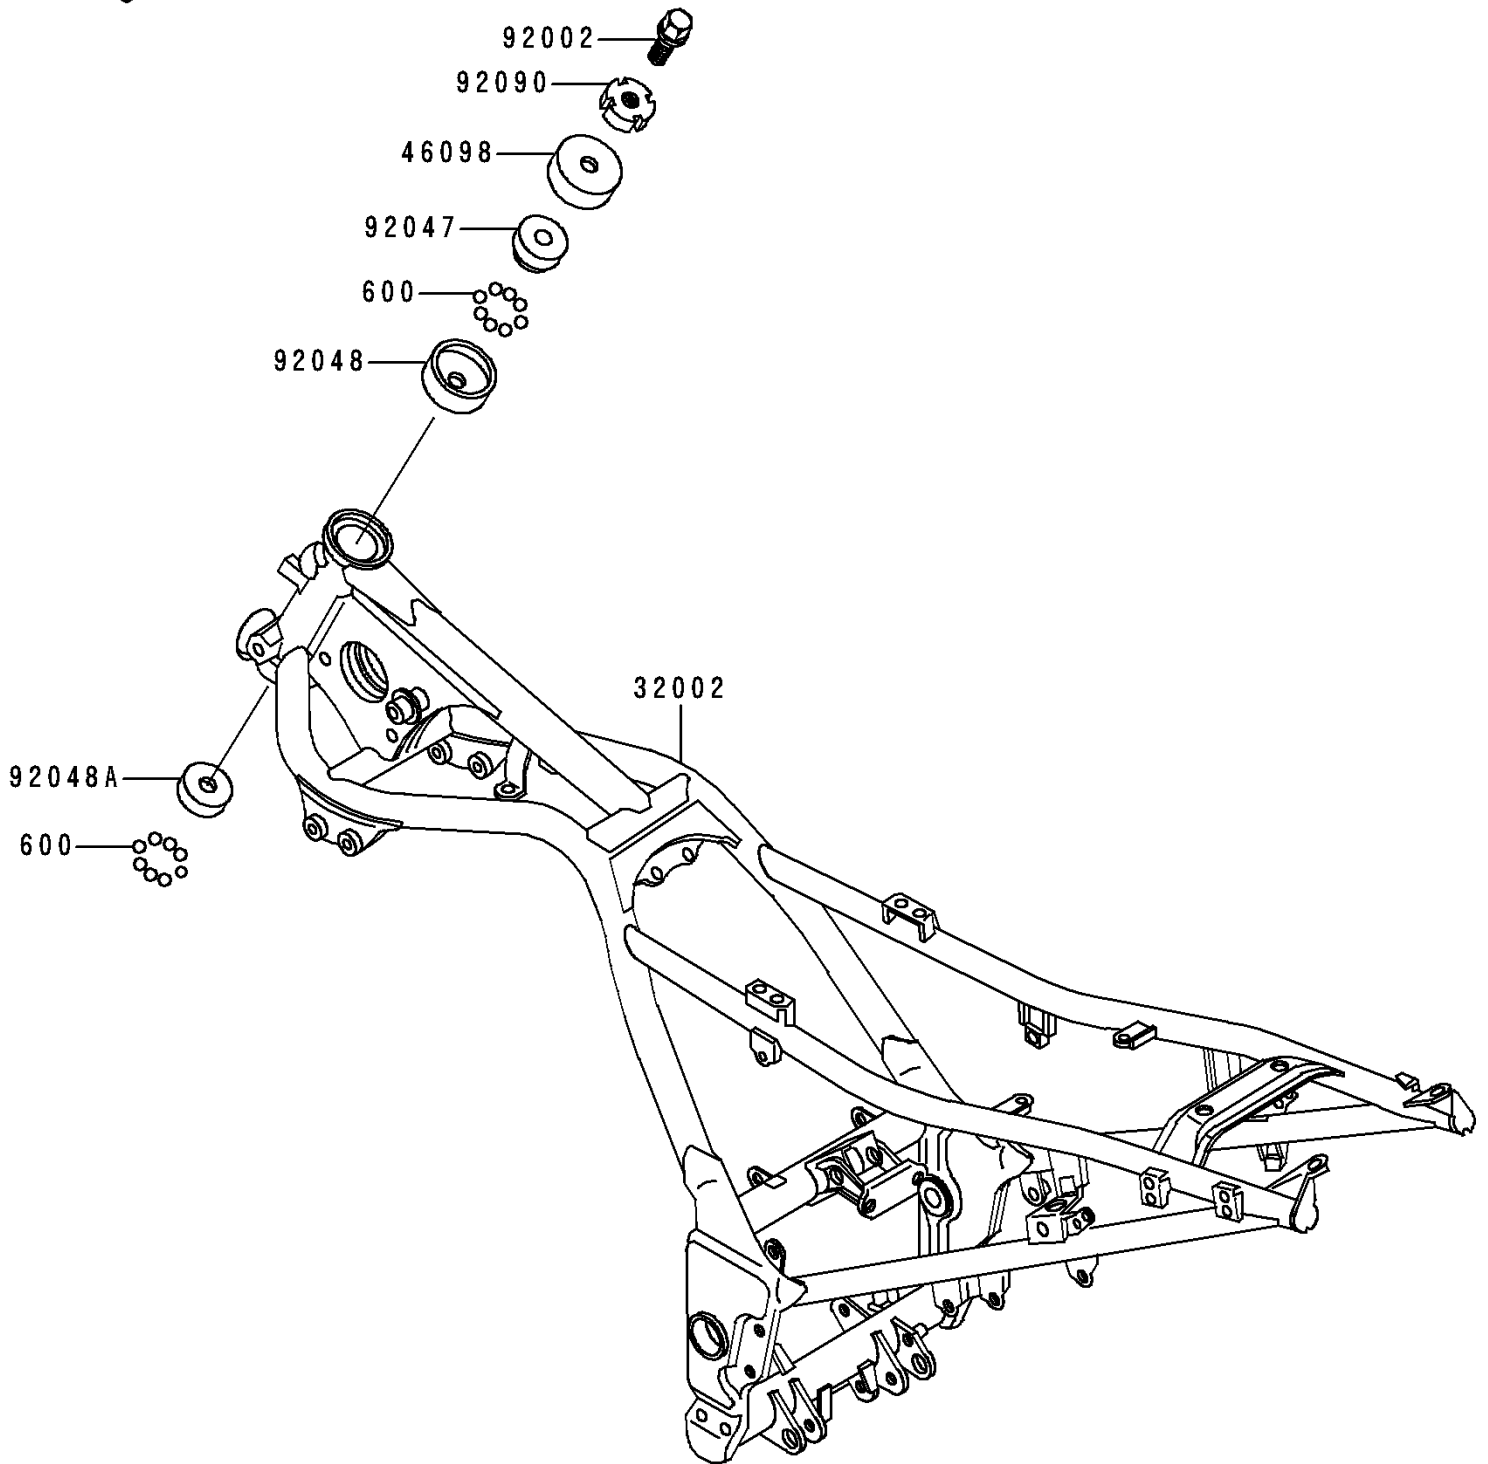

1993 NINJA® 250R PARTS DIAGRAM

Frame

F 2120

1993 NINJA® 250R PARTS LIST

Frame

ITEM NAME	PART NUMBER	QUANTITY
-----------	-------------	----------