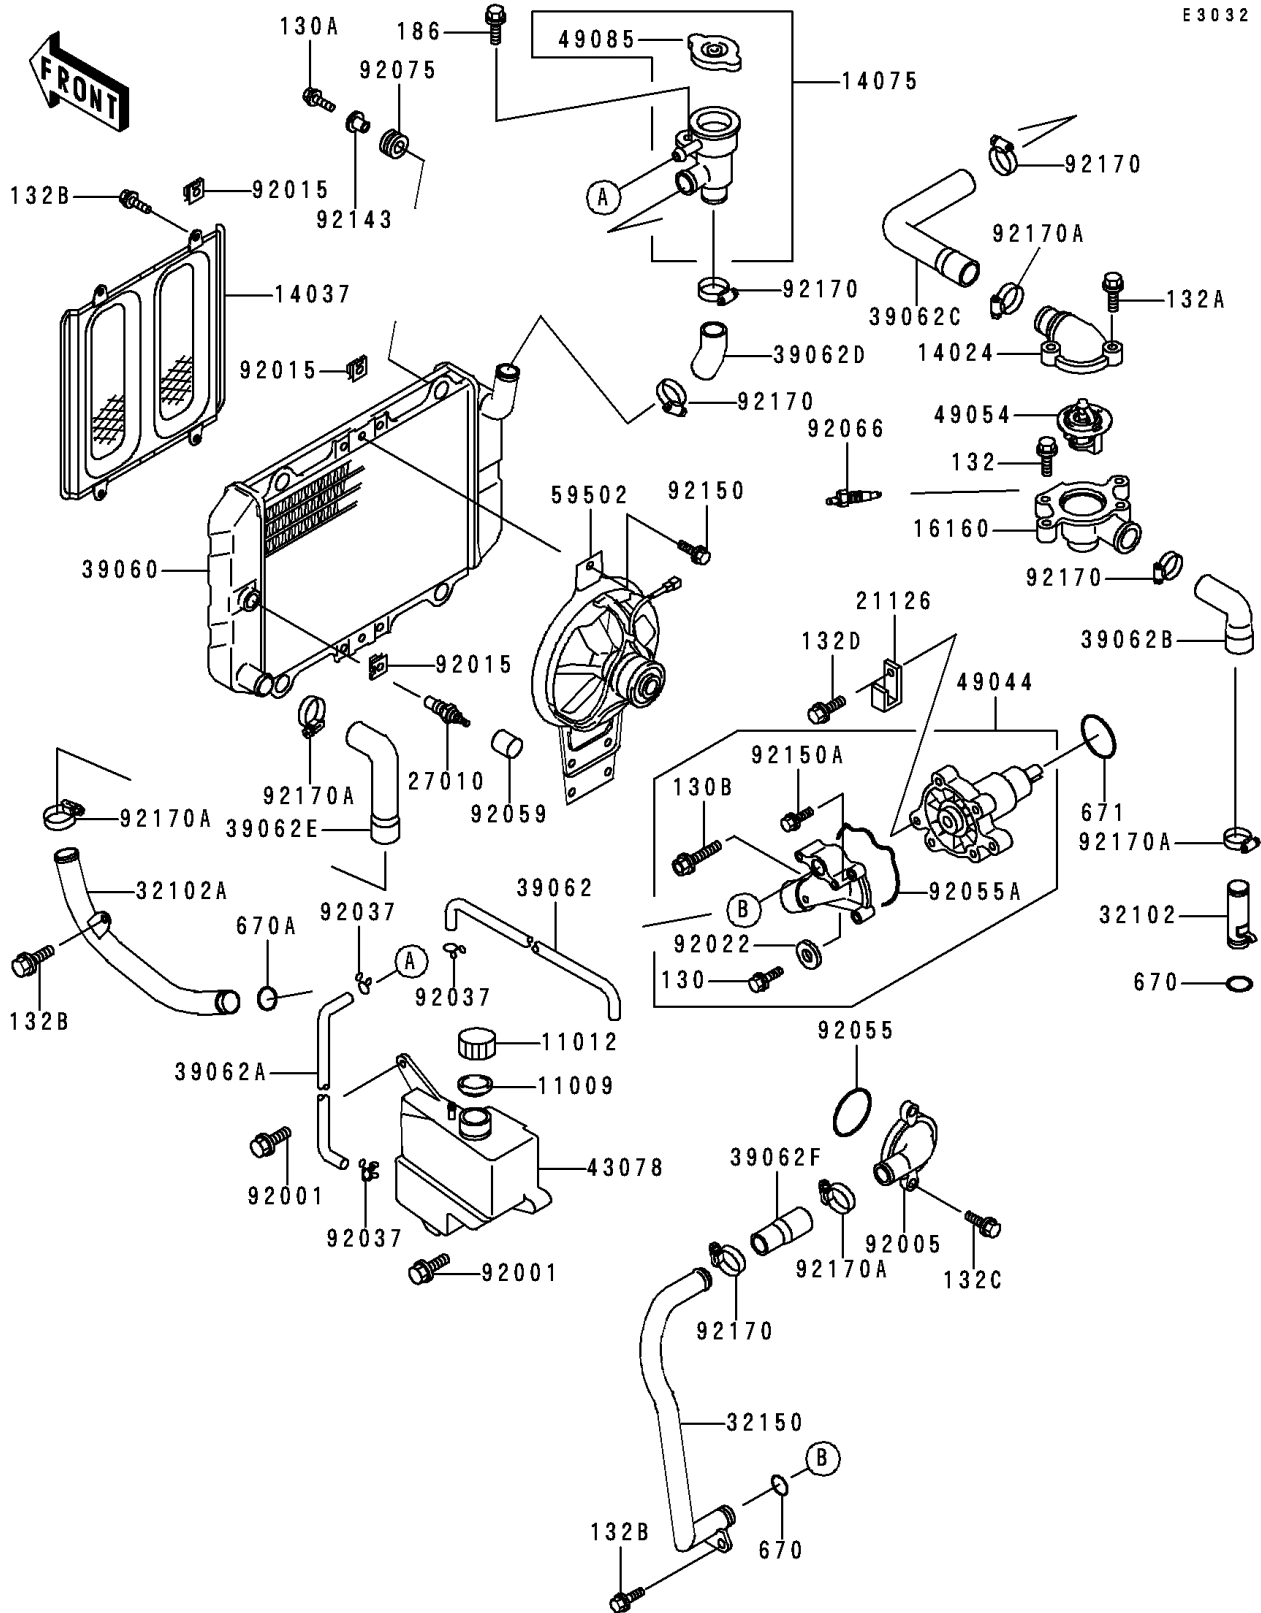

1992 NINJA® 250R PARTS DIAGRAM

Radiator

E3032

1992 NINJA® 250R PARTS LIST

Radiator

ITEM NAME	PART NUMBER	QUANTITY
BOLT-FLANGED,6X10,BLACK (Ref # 130)	130C0610	1
GASKET,RESERVOIR TANK CAP (Ref # 11009)	11009-1145	1
CAP (Ref # 11012)	11012-1084	1
COVER,THERMOSTAT UPP (Ref # 14024)	14024-1232	1
SCREEN (Ref # 14037)	14037-1078	1
CAP-ASSY,RADIATOR (Ref # 14075)	14075-1061	1
BODY,THERMOSTAT (Ref # 16160)	16160-1110	1
CLAMP,WIRING HARNESS (Ref # 21126)	21126-008	1
SWITCH,THERMOSTAT (Ref # 27010)	27010-1304	1
PIPE,HEAD-THERMOSTAT (Ref # 32102)	32102-1021	1
PIPE (Ref # 32102A)	32102-1531	1
PIPE (Ref # 32150)	32150-1143	1
RADIATOR (Ref # 39060)	39060-1087	1
HOSE-COOLING,RESERVOIR (Ref # 39062)	39062-1007	1
HOSE-COOLING (Ref # 39062A)	39062-1028	1
HOSE-COOLING,HEAD-THERMOSTAT (Ref # 39062B)	39062-1170	1
HOSE-COOLING,CAP-THERMOBODY (Ref # 39062C)	39062-1171	1
HOSE-COOLING,RADIATOR-CAP (Ref # 39062D)	39062-1172	1
HOSE-COOLING,RADIATOR-PUMP (Ref # 39062E)	39062-1173	1
HOSE-COOLING,PUMP-CYLINDER (Ref # 39062F)	39062-1246	1
RESERVOIR (Ref # 43078)	43078-1070	1
PUMP-WATER (Ref # 49044)	49044-1064	1
THERMOSTAT (Ref # 49054)	49054-1058	1
CAP-ASSY-PRESSURE (Ref # 49085)	49085-1066	1
FAN-ASSY (Ref # 59502)	59502-1066	1
BOLT,W/WASHER,6X12 (Ref # 92001)	92001-1516	1
FITTING,CYLINDER (Ref # 92005)	92005-1145	1
NUT (Ref # 92015)	92015-1487	1
WASHER,6MM (Ref # 92022)	92022-1976	1