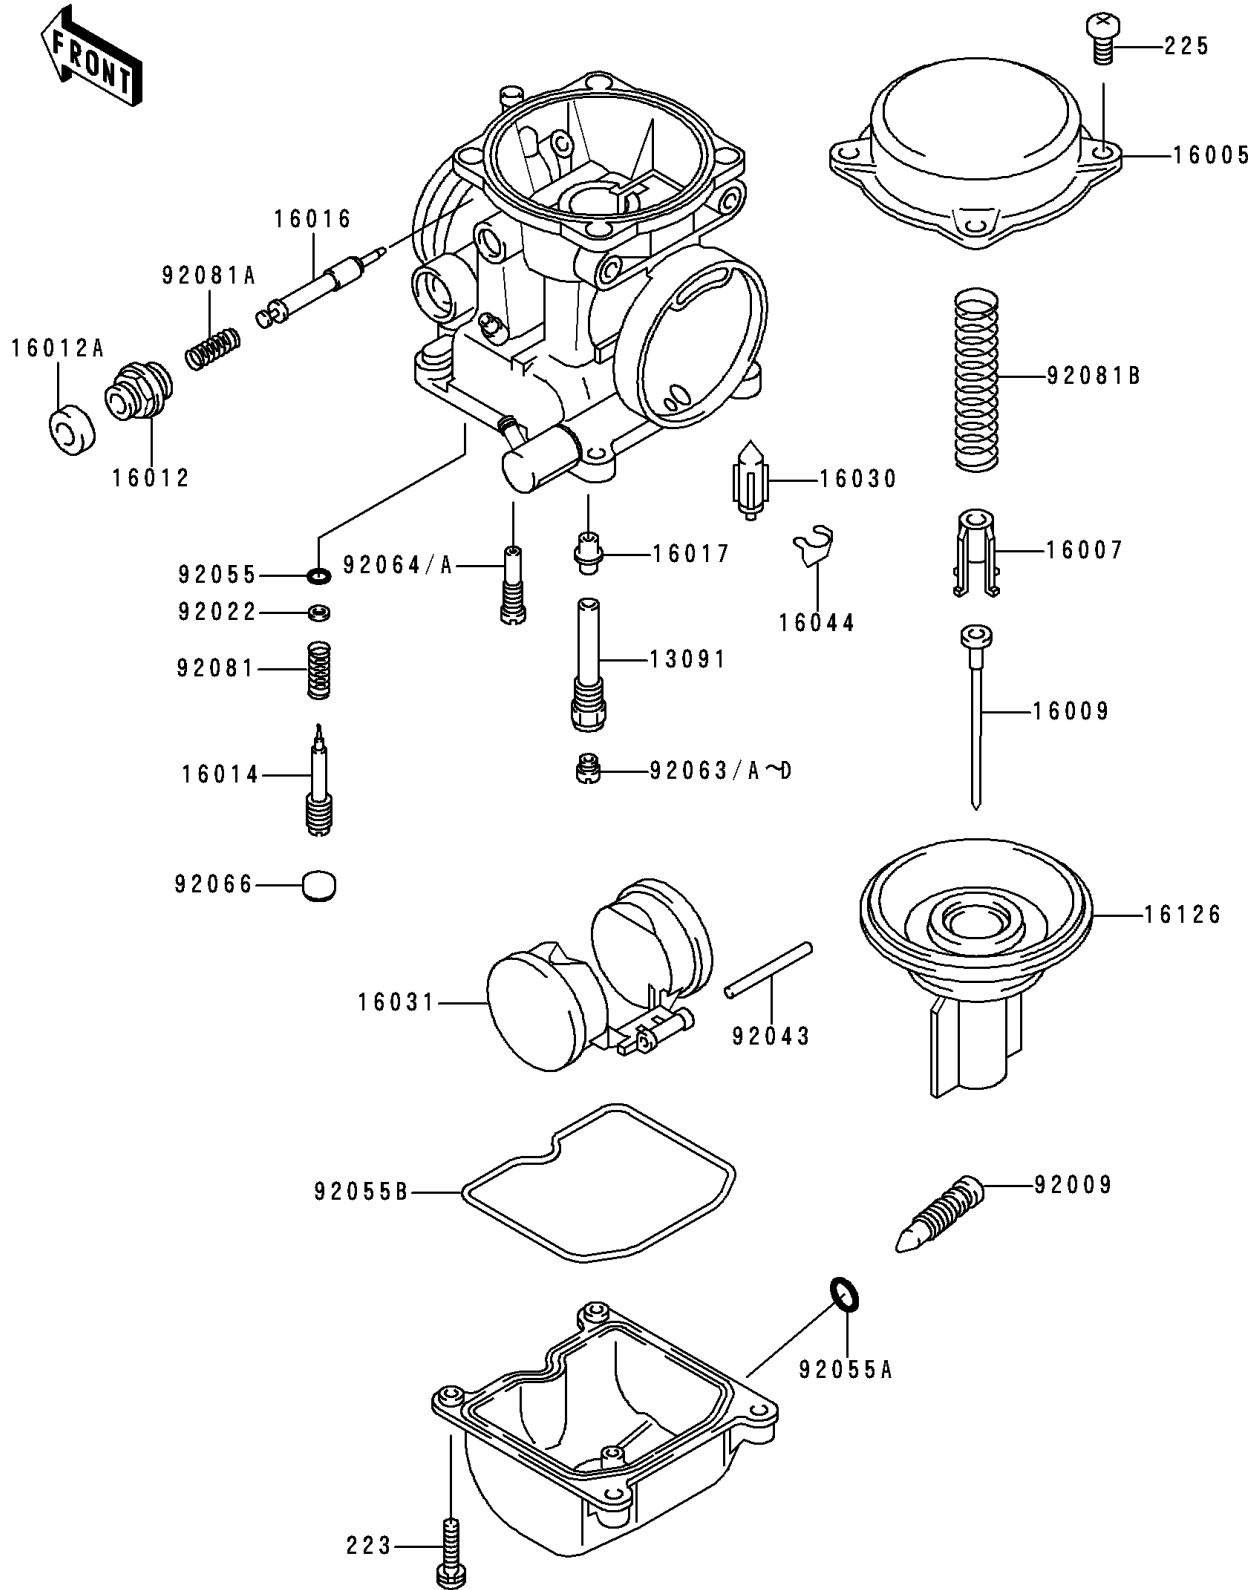

1993 NINJA® 250R PARTS DIAGRAM

Carburetor Parts

E1612

1993 NINJA® 250R PARTS LIST

Carburetor Parts

ITEM NAME	PART NUMBER	QUANTITY
-----------	-------------	----------