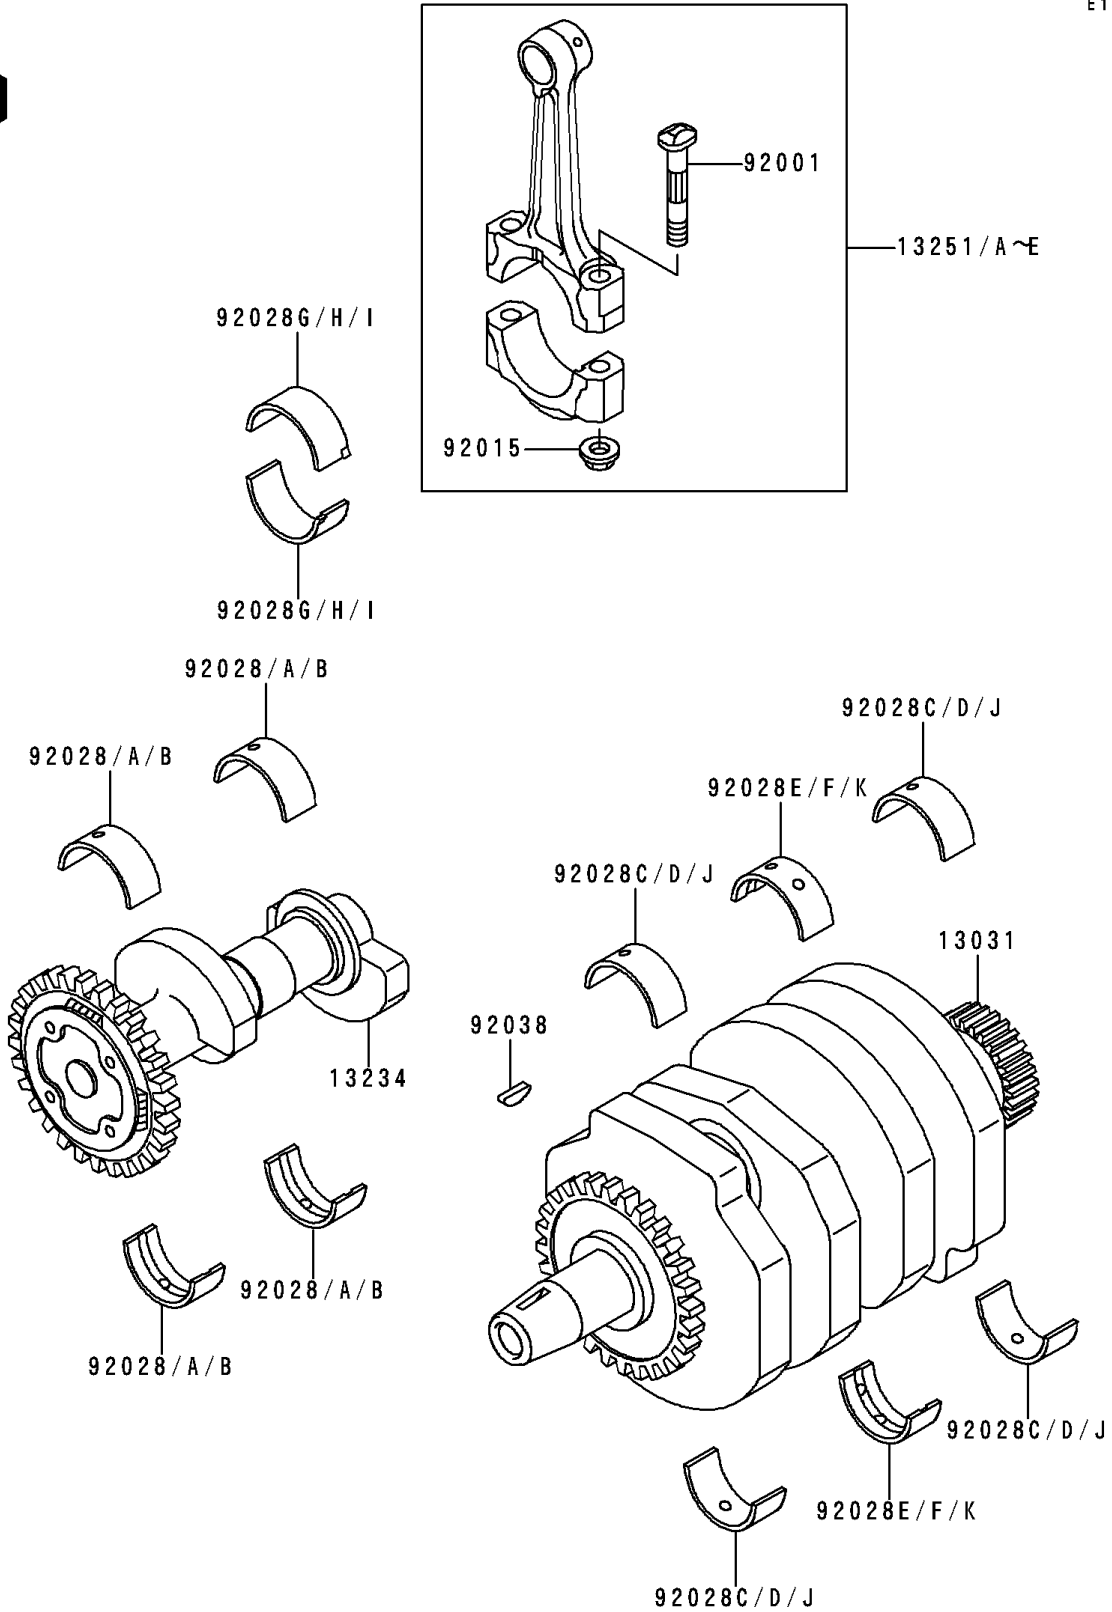

1993 NINJA® 250R PARTS DIAGRAM

Crankshaft

E1321

1993 NINJA® 250R PARTS LIST

Crankshaft

| ITEM NAME | PART NUMBER | QUANTITY |
|-----------|-------------|----------|
|-----------|-------------|----------|