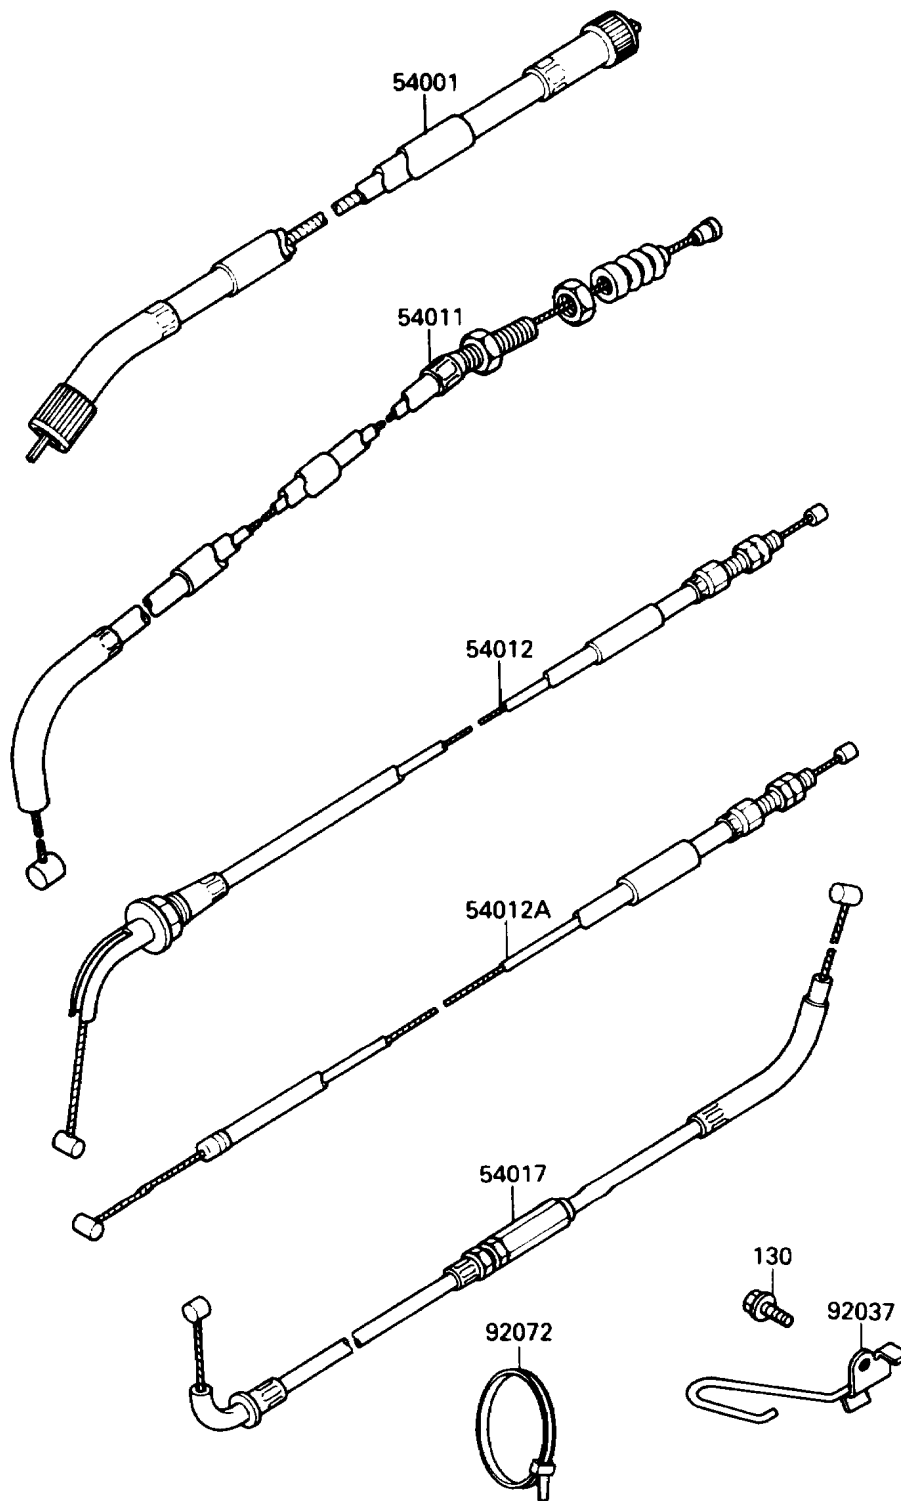

1988 NINJA® 250R PARTS DIAGRAM

Cables

F2540

1988 NINJA® 250R PARTS LIST

Cables

ITEM NAME	PART NUMBER	QUANTITY
CABLE-SPEEDOMETER (Ref # 54001)	54001-1123	1
CABLE-CLUTCH (Ref # 54011)	54011-1295	1
CABLE-THROTTLE,OPENING (Ref # 54012)	54012-1291	1
CABLE-THROTTLE,CLOSING (Ref # 54012A)	54012-1292	1
CABLE-STARTER (Ref # 54017)	54017-1124	1
CLAMP,CABLE (Ref # 92037)	92037-1920	1
BAND,L=365 (Ref # 92072)	92072-1197	1
BOLT-FLANGED,6X10,BLACK (Ref # 130)	130C0610	1