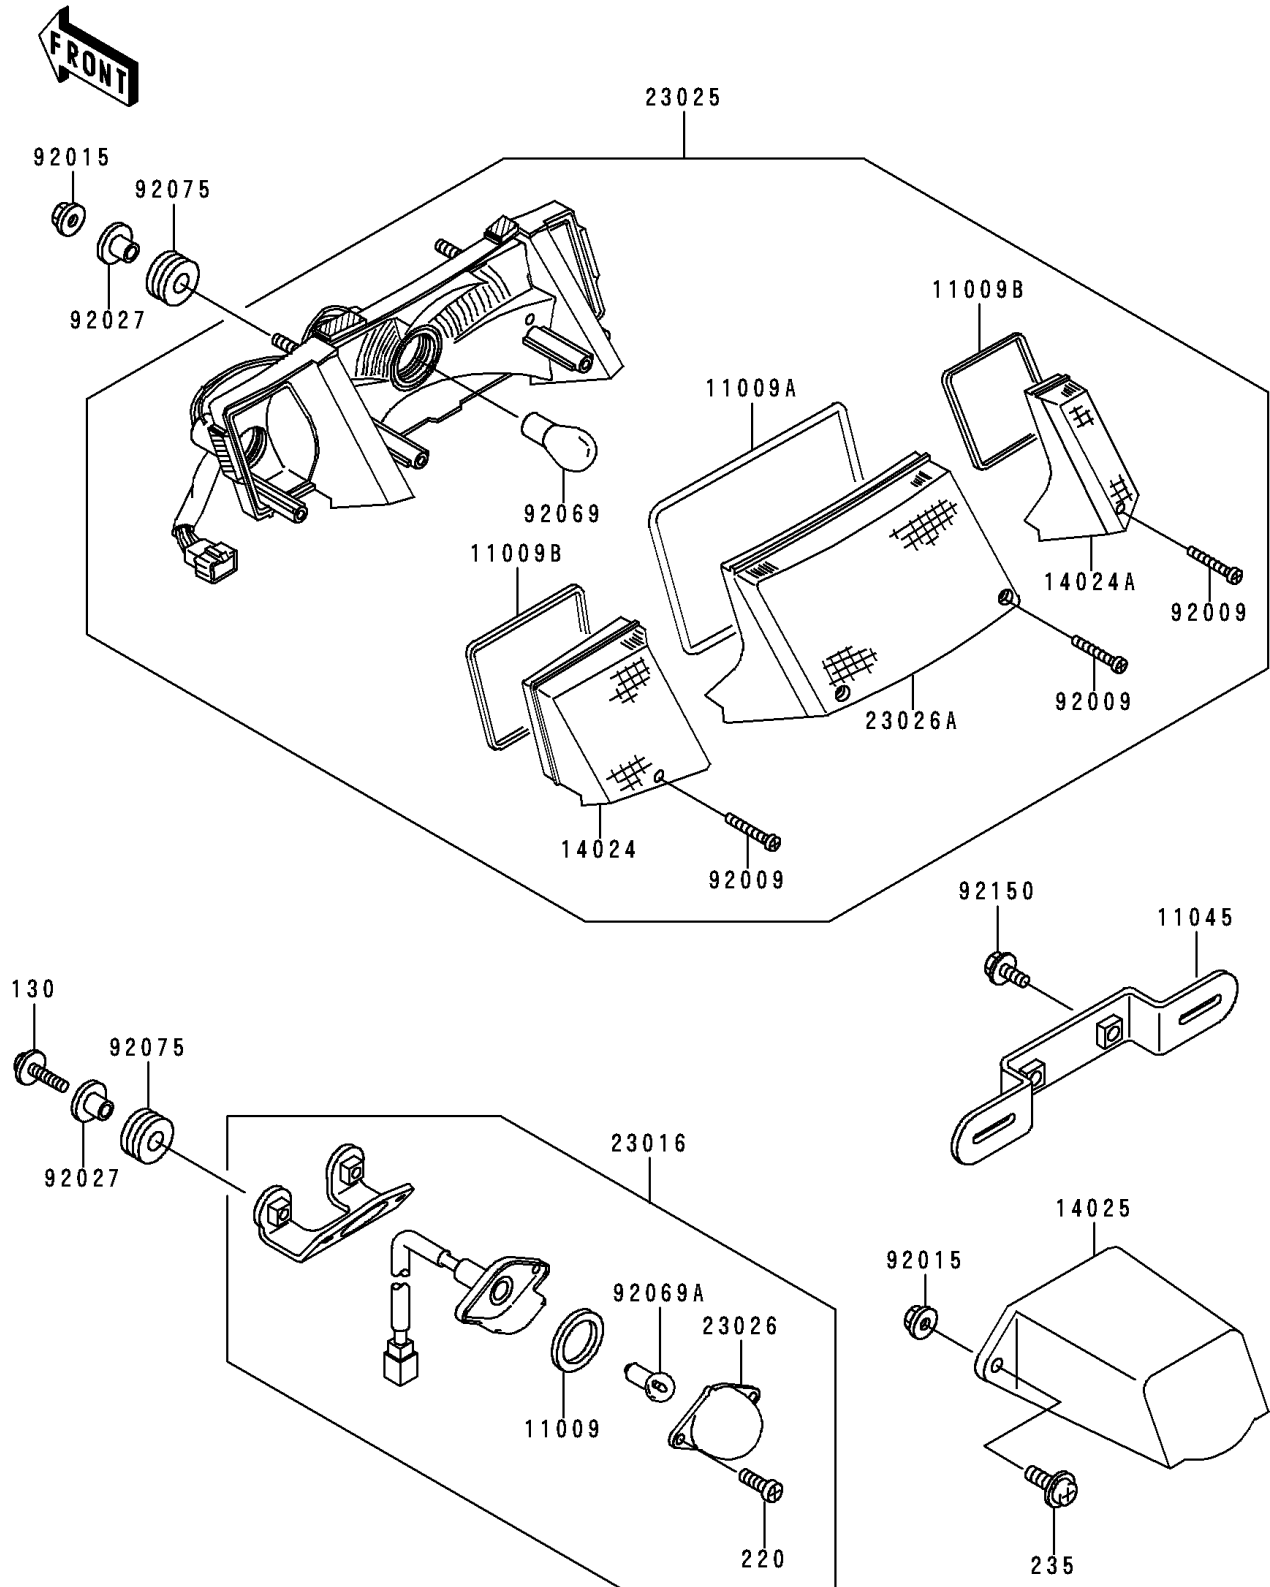

1996 NINJA® 250R PARTS DIAGRAM

Taillight(s)

F2720

1996 NINJA® 250R PARTS LIST

Taillight(s)

ITEM NAME	PART NUMBER	QUANTITY
BOLT-FLANGED,6X25 (Ref # 130)	130H0625	1
SCREW-PAN-CROS (Ref # 220)	220B0410	1
SCREW-PAN-WP-CROS (Ref # 235)	235C0620	1
GASKET,LICENSE PLATE LAMP (Ref # 11009)	11009-1372	1
GASKET,TAIL LAMP LENS (Ref # 11009A)	11009-1663	1
GASKET,SIGNAL LAMP LENS (Ref # 11009B)	11009-1664	1
BRACKET,LICENSE (Ref # 11045)	11045-1387	1
COVER,TAIL LAMP,LH (Ref # 14024)	14024-1662	1
COVER,TAIL LAMP,RH (Ref # 14024A)	14024-1663	1
COVER,LICENSE PLATE LAMP (Ref # 14025)	14025-1821	1
LAMP-ASSY,LICENSE PLATE (Ref # 23016)	23016-1053	1
LAMP-TAIL,FOR U.S.A (Ref # 23025)	23025-1177	1
LENS,LAMP (Ref # 23026)	23026-1054	1
LENS,TAIL LAMP (Ref # 23026A)	23026-1101	1
SCREW,TAPPING,4X16 (Ref # 92009)	92009-1063	1
NUT,FLANGED,6MM (Ref # 92015)	92015-1367	1
COLLAR,L=13.1 (Ref # 92027)	92027-251	1
BULB,12V 27/8W (Ref # 92069)	92069-059	1
BULB,12V 8W (Ref # 92069A)	92069-1012	1
DAMPER (Ref # 92075)	92075-1690	1
BOLT,6X16 (Ref # 92150)	92150-1909	1