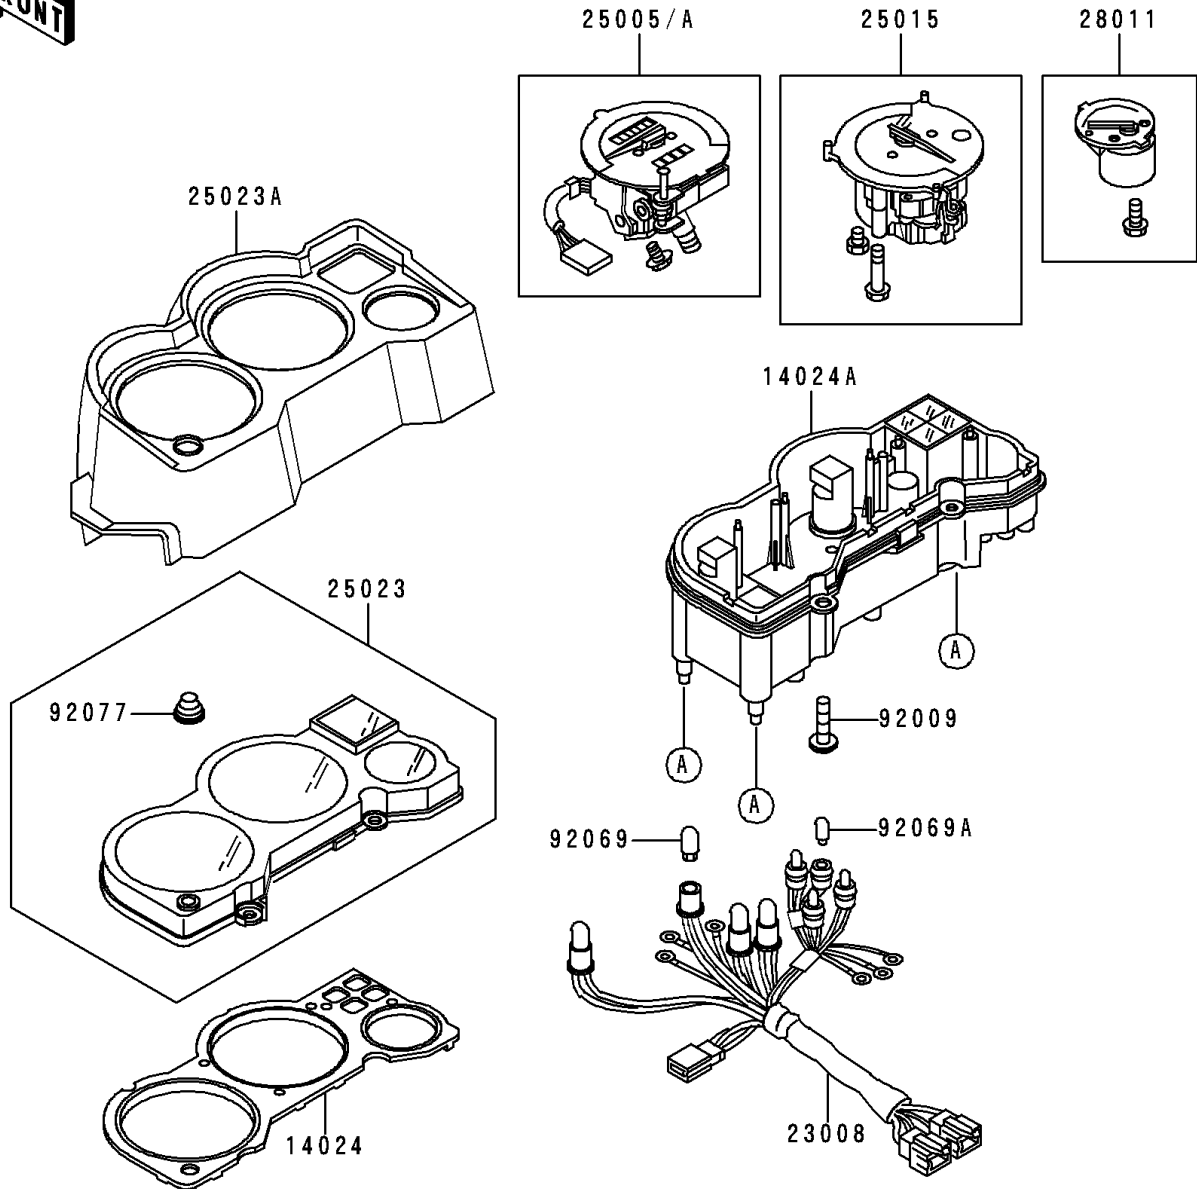

1996 NINJA® 250R PARTS DIAGRAM

Meter(s)

F2530

1996 NINJA® 250R PARTS LIST

Meter(s)

ITEM NAME	PART NUMBER	QUANTITY
COVER,METER (Ref # 14024)	14024-1463	1
COVER,METER HOUSING (Ref # 14024A)	14024-1664	1
SOCKET-ASSY,METER (Ref # 23008)	23008-1367	1
WASHER,5.2X16X1.2 (Ref # 25009)	25009-004	1
TACHOMETER,X1000R/MIN (Ref # 25015)	25015-1275	1
COVER-METER CASE,UPP (Ref # 25023)	25023-1158	1
COVER-METER CASE (Ref # 25023A)	25023-1159	1
METER,TEMP (Ref # 28011)	28011-1100	1
SCREW,TAPPING,4X16 (Ref # 92009)	92009-1163	1
NUT,FLANGED,5MM (Ref # 92015)	92015-1259	1
BULB,12V 3.4W (Ref # 92069)	92069-1007	1
BULB,12V 3W (Ref # 92069A)	92069-1068	1
DAMPER,METER BRACKET (Ref # 92075)	92075-1385	1
BOOT,TRIP RESET KNOB (Ref # 92077)	92077-1061	1
SPEEDOMETER,KPH (Ref # 25005)	25005-1379	1
SPEEDOMETER,MPH (Ref # 25005A)	25005-1388	1