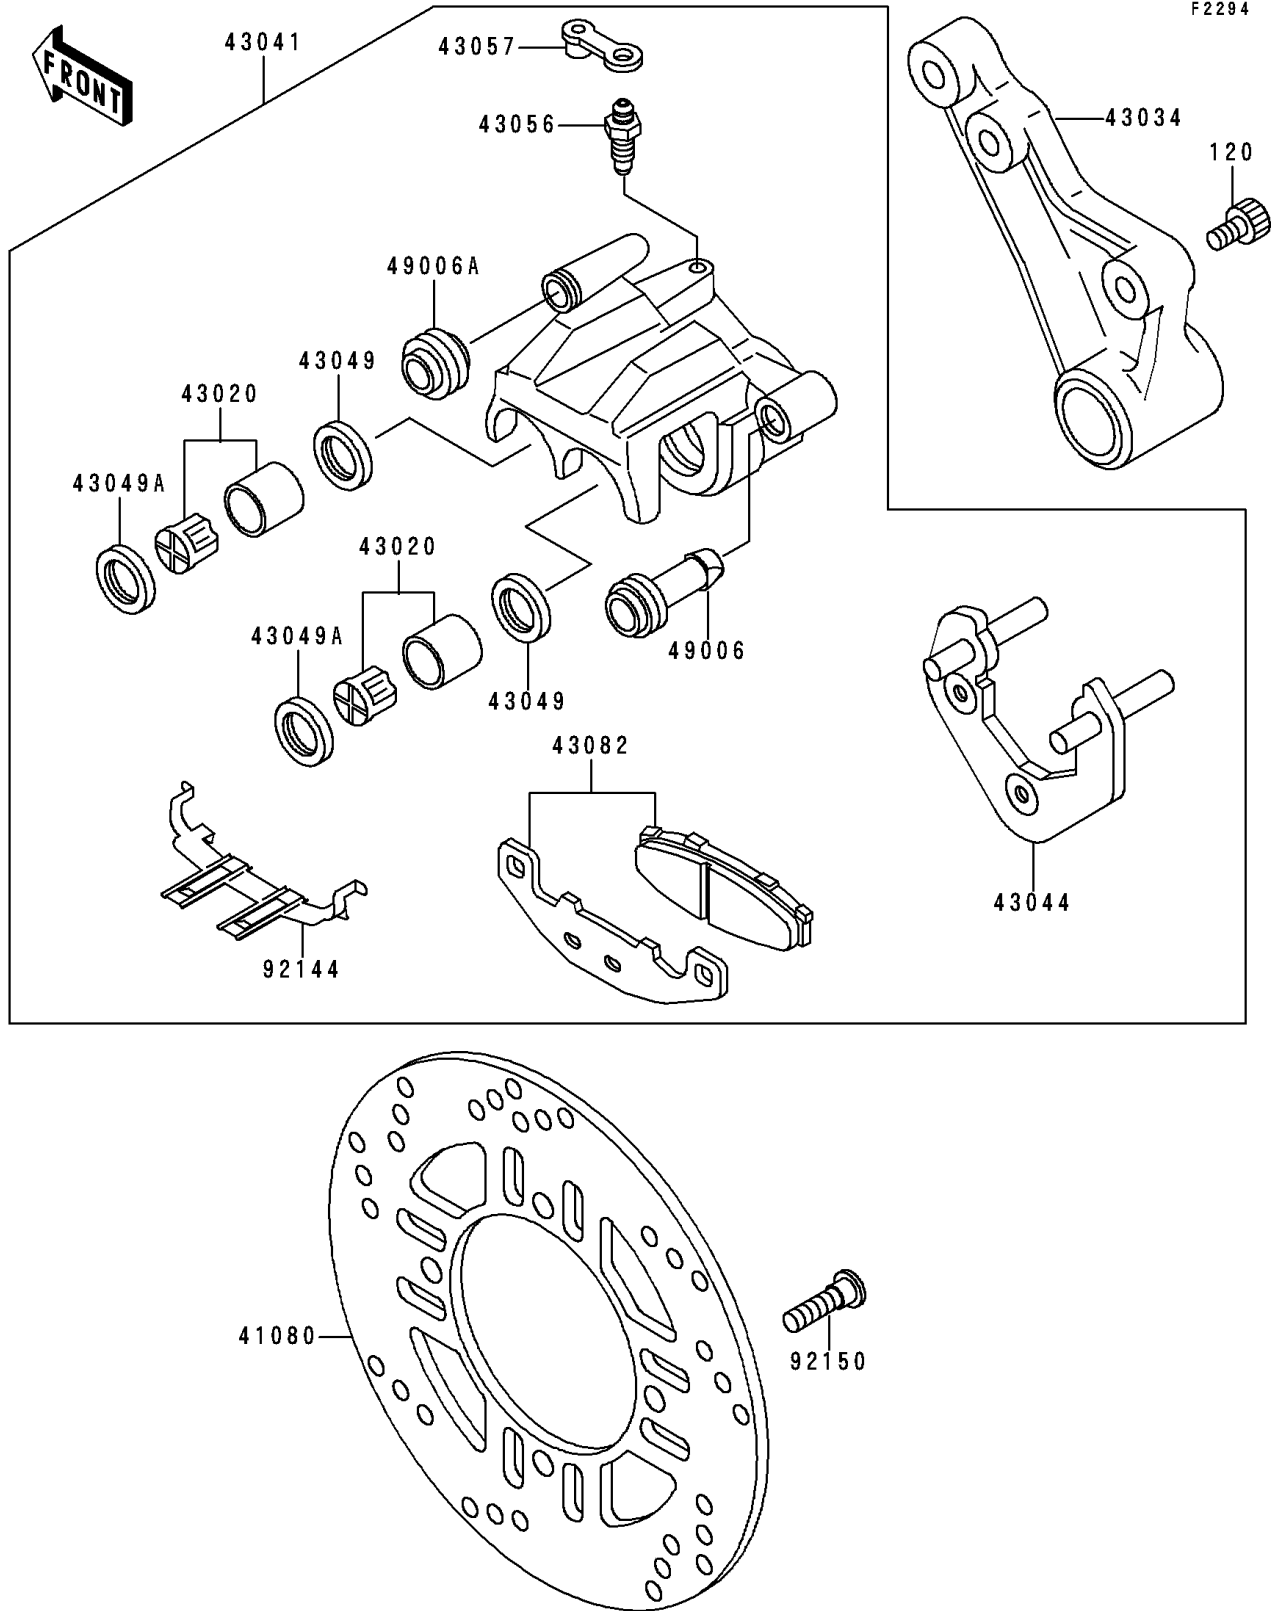

1996 NINJA® 250R PARTS DIAGRAM

Rear Brake

1996 NINJA® 250R PARTS LIST

Rear Brake

ITEM NAME	PART NUMBER	QUANTITY
BOLT-SOCKET,8X20 (Ref # 120)	120S0820	1
DISC,RR (Ref # 41080)	41080-1194	1
PISTON-COMP-BRAKE (Ref # 43020)	43020-1074	1
HOLDER-BRAKE,REAR CALIPER (Ref # 43034)	43034-1081	1
CALIPER-ASSY,RR,BLACK (Ref # 43041)	43041-1372-DJ	1
HOLDER-COMP-CALIPER (Ref # 43044)	43044-1072	1
PACKING,PISTON (Ref # 43049)	43049-1058	1
PACKING,PISTON (Ref # 43049A)	43049-1059	1
BREATHER-BRAKE (Ref # 43056)	43056-1054	1
CAP-BREATHER (Ref # 43057)	43057-003	1
PAD-ASSY-BRAKE (Ref # 43082)	43082-1145	1
BOOT,CALIPER (Ref # 49006)	49006-1054	1
BOOT,CALIPER (Ref # 49006A)	49006-1055	1
SPRING,PAD (Ref # 92144)	92144-1152	1
BOLT,SOCKET,8X30 (Ref # 92150)	92150-1771	1