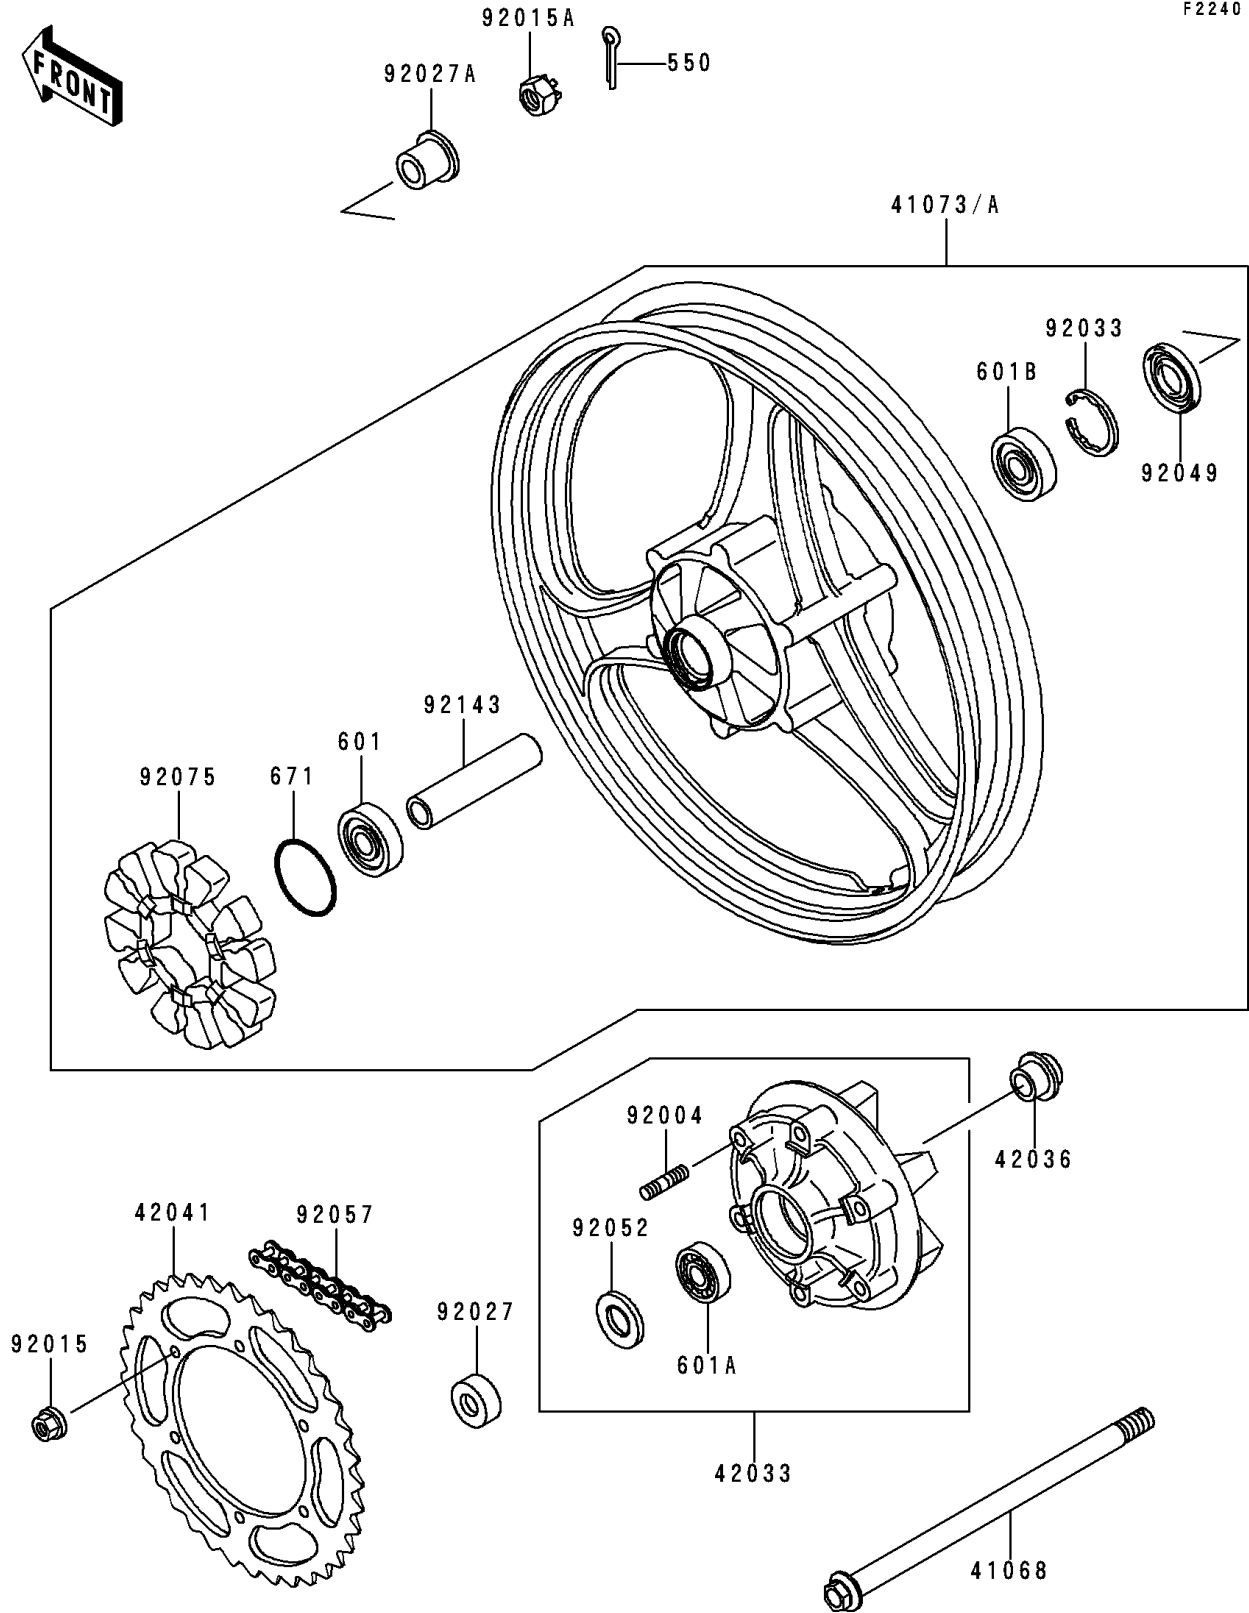

1996 NINJA® 250R PARTS DIAGRAM

Rear Wheel/Chain

F2240

1996 NINJA® 250R PARTS LIST

Rear Wheel/Chain

ITEM NAME	PART NUMBER	QUANTITY
PIN-COTTER,4.0X35 (Ref # 550)	550D4035	1
BEARING-BALL,#6203UUC3 (Ref # 601)	601B6203UU	1
BEARING-BALL,#6205G (Ref # 601A)	601B6205G	1
BEARING-BALL,#6303UUC3 (Ref # 601B)	601B6303UU	1
O RING (Ref # 671)	671B2550	1
AXLE,RR (Ref # 41068)	41068-1221	1
WHEEL-ASSY,RR,BLUE VIOLET (Ref # 41073A)	41073-1366-5G	1
COUPLING-ASSY,RR HUB (Ref # 42033)	42033-1107	1
SLEEVE,RR HUB,L=30 (Ref # 42036)	42036-1055	1
SPROCKET-HUB,45T (Ref # 42041)	42041-1277	1
STUD,10X19 (Ref # 92004)	92004-1111	1
NUT,10MM (Ref # 92015)	92015-1720	1
NUT,CASTLE,16MM (Ref # 92015A)	92015-1947	1
COLLAR,RR HUB (Ref # 92027)	92027-1784	1
COLLAR,RR HUB (Ref # 92027A)	92027-1785	1
RING-SNAP,47MM (Ref # 92033)	92033-1042	1
SEAL-OIL,BJN28475 (Ref # 92049)	92049-1056	1
SEAL-OIL,TWC35527 (Ref # 92052)	92052-006	1
CHAIN,DRIVE,EK520LV-OX106L (Ref # 92057)	92057-1346	1
DAMPER,RR HUB SHOCK (Ref # 92075)	92075-1436	1
COLLAR,17.2X25X97 (Ref # 92143)	92143-1119	1