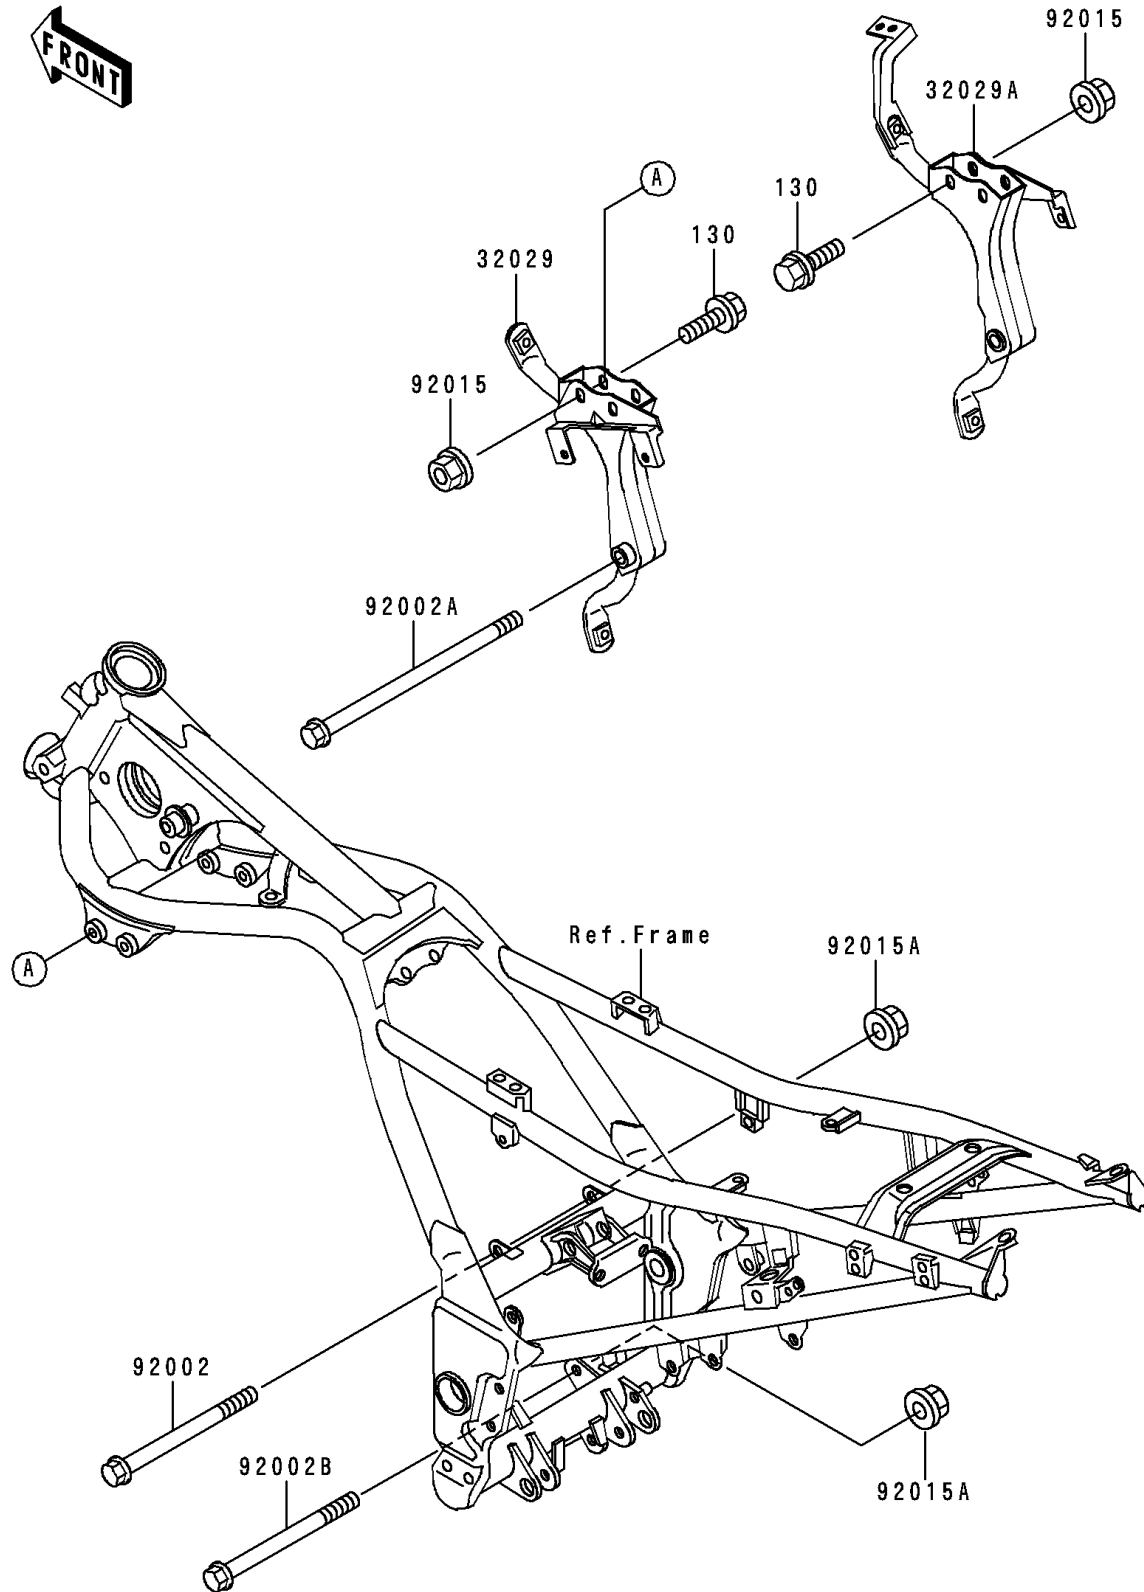

1996 NINJA® 250R PARTS DIAGRAM

Frame Fittings

F2131

1996 NINJA® 250R PARTS LIST

Frame Fittings

ITEM NAME	PART NUMBER	QUANTITY
BOLT-FLANGED,8X40 (Ref # 130)	130G0840	1
BRACKET-ENGINE,HEAD,LH (Ref # 32029)	32029-1542	1
BRACKET-ENGINE,HEAD,RH (Ref # 32029A)	32029-1543	1
BOLT,FLANGED,10X130 (Ref # 92002)	92002-1087	1
BOLT,FLANGED,10X170 (Ref # 92002A)	92002-1470	1
BOLT,FLANGED,10X138 (Ref # 92002B)	92002-1795	1
NUT,8MM (Ref # 92015)	92015-1143	1
NUT,FLANGED,10MM (Ref # 92015A)	92015-1180	1