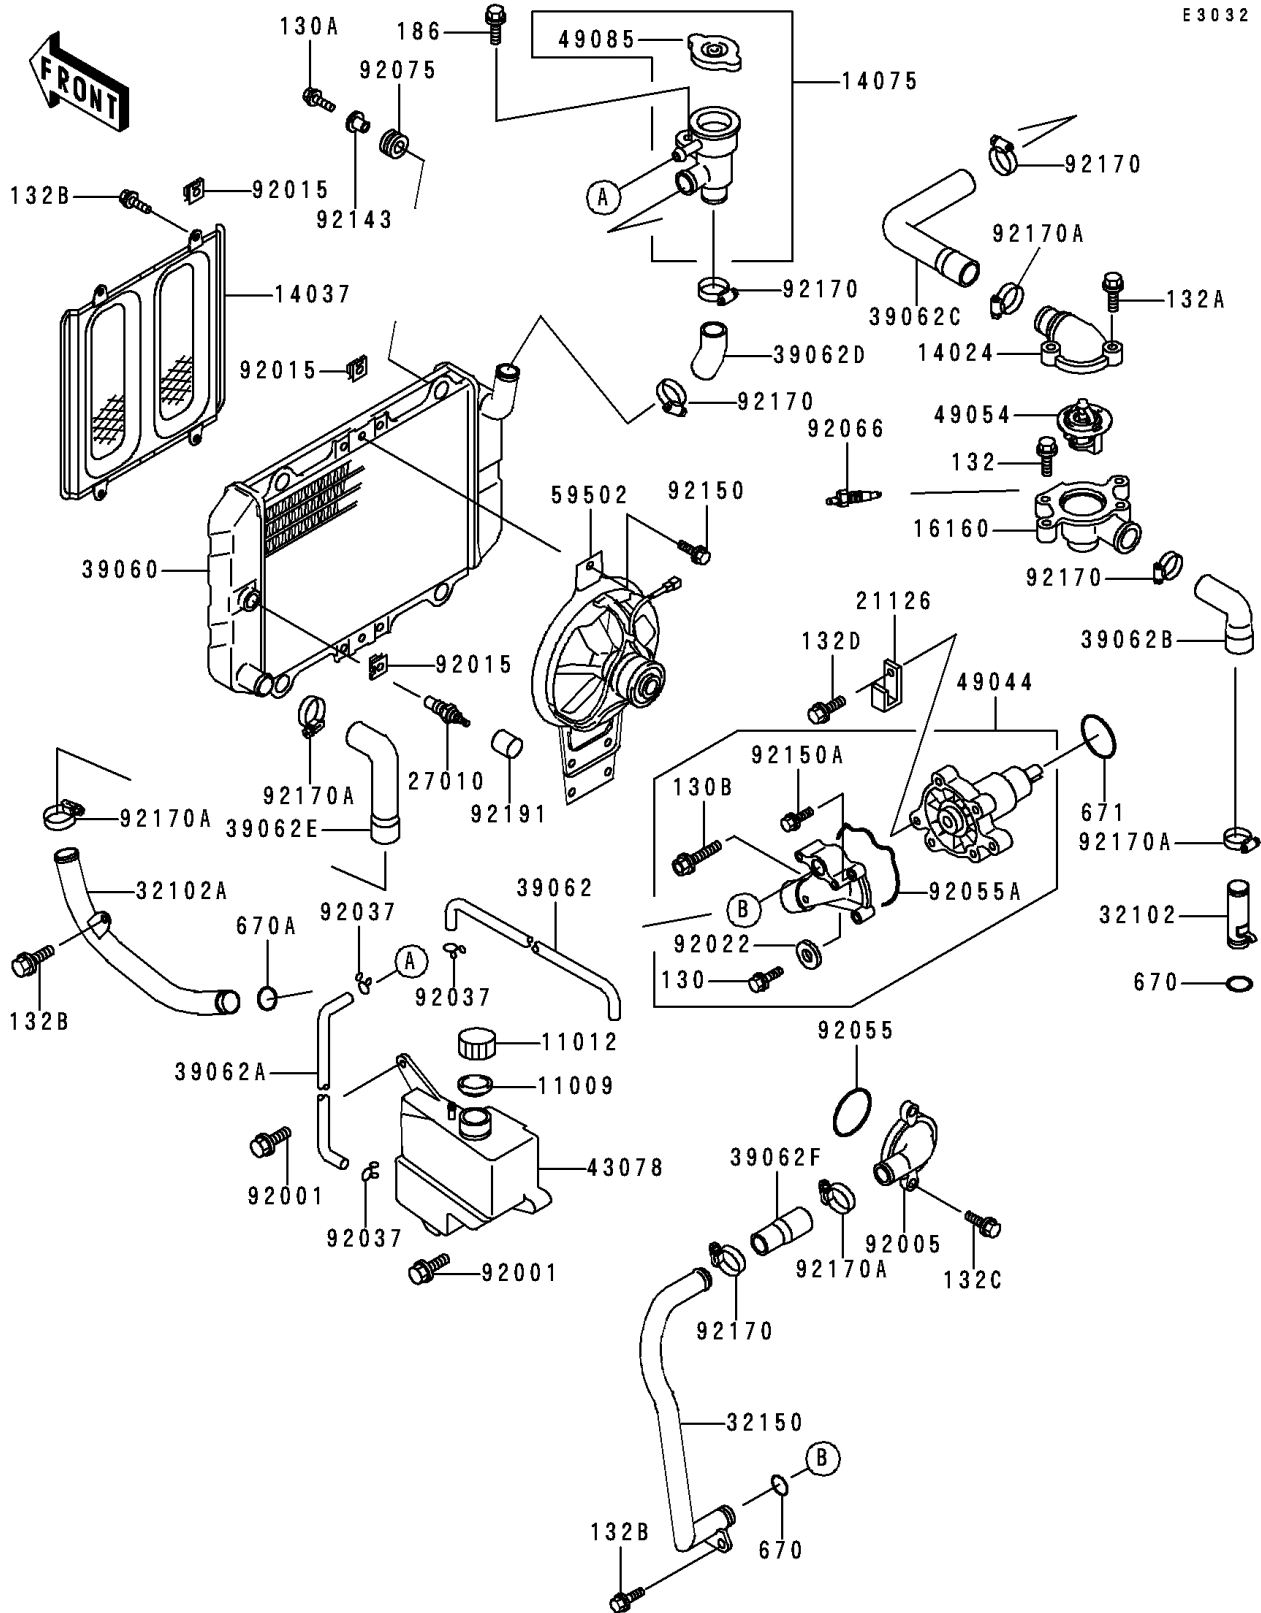

1996 NINJA® 250R PARTS DIAGRAM

Radiator

E3032

1996 NINJA® 250R PARTS LIST

Radiator

ITEM NAME	PART NUMBER	QUANTITY
BOLT-FLANGED,6X10,BLACK (Ref # 130)	130C0610	1
GASKET,RESERVOIR TANK CAP (Ref # 11009)	11009-1145	1
CAP (Ref # 11012)	11012-1084	1
COVER,THERMOSTAT UPP (Ref # 14024)	14024-1232	1
SCREEN (Ref # 14037)	14037-1078	1
CAP-ASSY,RADIATOR (Ref # 14075)	14075-1061	1
BODY,THERMOSTAT (Ref # 16160)	16160-1110	1
CLAMP,WIRING HARNESS (Ref # 21126)	21126-008	1
SWITCH,THERMOSTAT (Ref # 27010)	27010-1304	1
PIPE,HEAD-THERMOSTAT (Ref # 32102)	32102-1021	1
PIPE (Ref # 32102A)	32102-1531	1
PIPE (Ref # 32150)	32150-1143	1
RADIATOR (Ref # 39060)	39060-1087	1
HOSE-COOLING,RESERVOIR (Ref # 39062)	39062-1007	1
HOSE-COOLING (Ref # 39062A)	39062-1028	1
HOSE-COOLING,HEAD-THERMOSTAT (Ref # 39062B)	39062-1170	1
HOSE-COOLING,CAP-THERMOBODY (Ref # 39062C)	39062-1171	1
HOSE-COOLING,RADIATOR-CAP (Ref # 39062D)	39062-1172	1
HOSE-COOLING,RADIATOR-PUMP (Ref # 39062E)	39062-1173	1
HOSE-COOLING,PUMP-CYLINDER (Ref # 39062F)	39062-1246	1
RESERVOIR (Ref # 43078)	43078-1070	1
PUMP-WATER (Ref # 49044)	49044-1064	1
THERMOSTAT (Ref # 49054)	49054-1058	1
CAP-ASSY-PRESSURE (Ref # 49085)	49085-1066	1
FAN-ASSY (Ref # 59502)	59502-1066	1
BOLT,W/WASHER,6X12 (Ref # 92001)	92001-1516	1
FITTING,CYLINDER (Ref # 92005)	92005-1145	1
NUT (Ref # 92015)	92015-1487	1
WASHER,6MM (Ref # 92022)	92022-1976	1