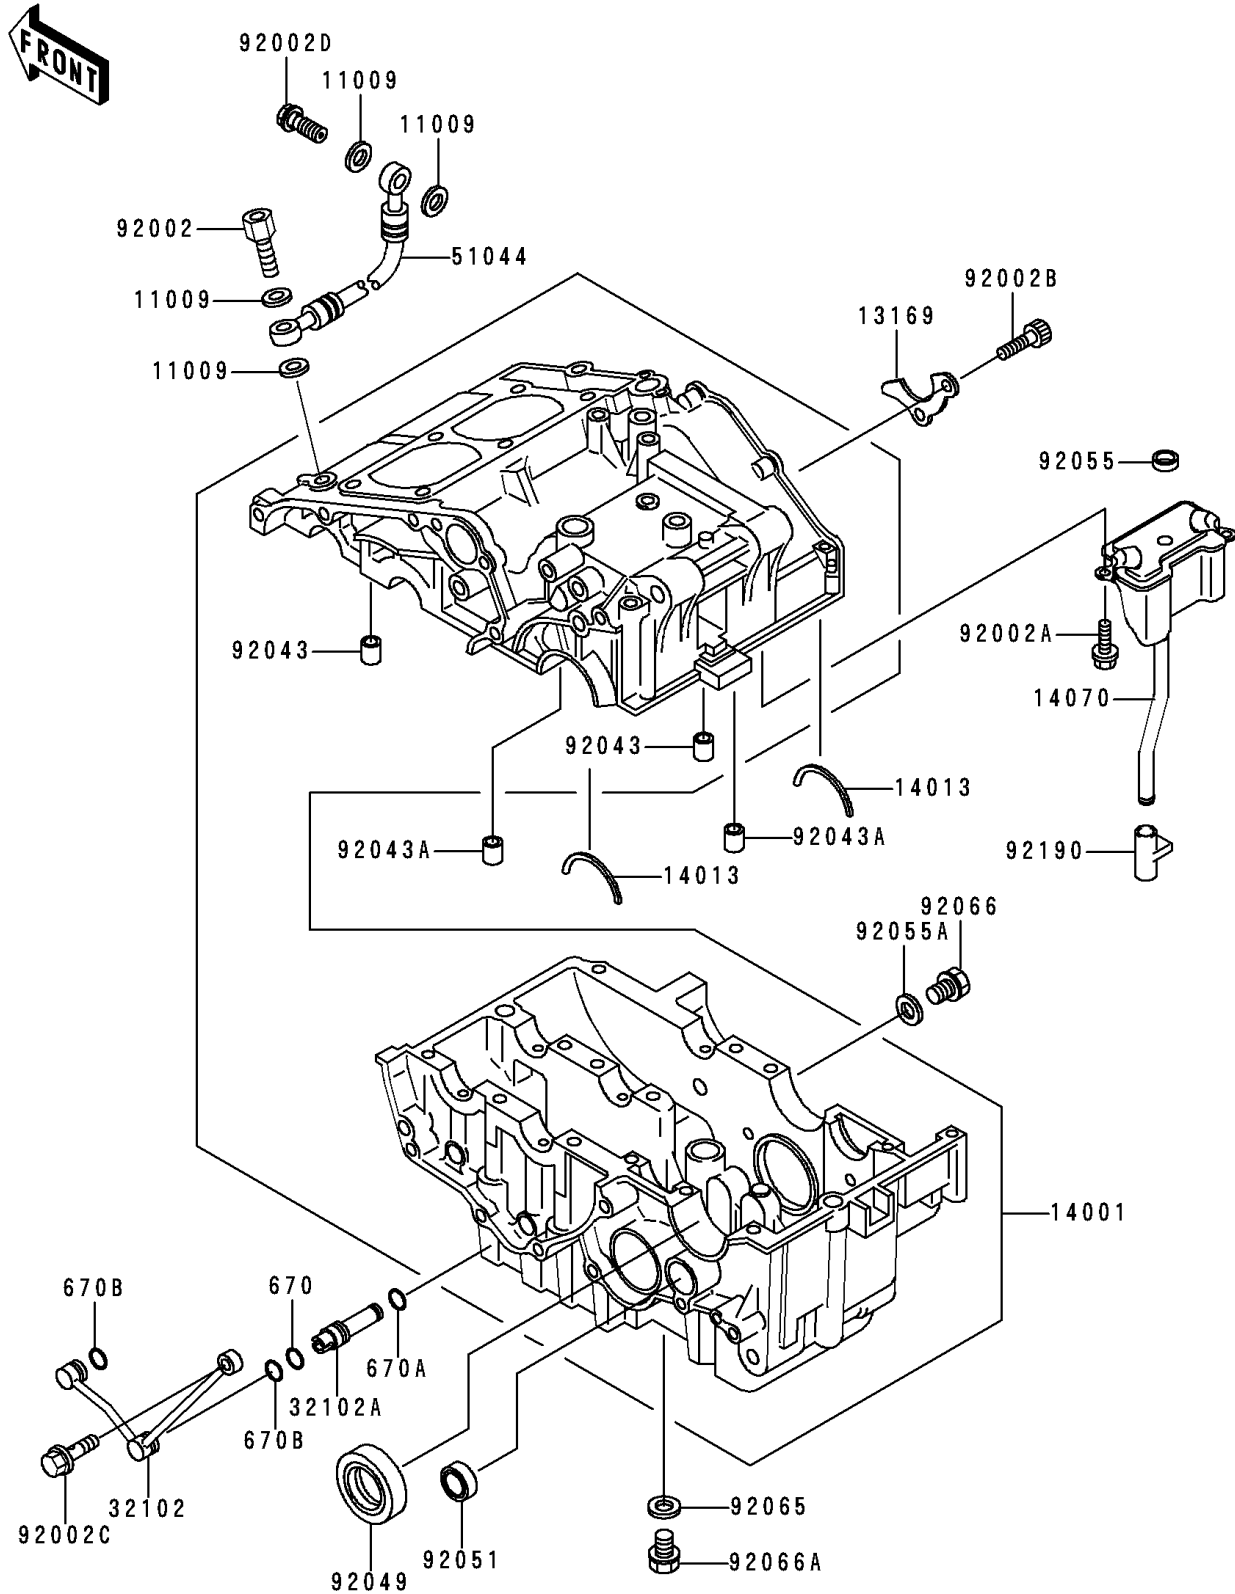

1996 NINJA® 250R PARTS DIAGRAM

Crankcase

E1411

1996 NINJA® 250R PARTS LIST

Crankcase

ITEM NAME	PART NUMBER	QUANTITY
O RING,9MM (Ref # 670)	670D1509	1
O RING (Ref # 670A)	670D2010	1
O RING,12MM (Ref # 670B)	670D2012	1
GASKET,10X14.5X1.5 (Ref # 11009)	11009-1105	1
PLATE (Ref # 13169)	13169-1659	1
SET-CRANKCASE (Ref # 14001)	14001-1095	1
RING-POSITION (Ref # 14013)	14013-004	1
BODY-BREATHER (Ref # 14070)	14070-1081	1
PIPE (Ref # 32102)	32102-1017	1
PIPE (Ref # 32102A)	32102-1018	1
TUBE-ASSY (Ref # 51044)	51044-1074	1
BOLT,OIL SWITCH (Ref # 92002)	92002-1427	1
BOLT,6X10 (Ref # 92002A)	92002-1449	1
BOLT,SOCKET,6X14 (Ref # 92002B)	92002-1592	1
BOLT,BANJO,8X20 (Ref # 92002C)	92002-1705	1
BOLT,OIL,L=23 (Ref # 92002D)	92002-1907	1
PIN,9.2X12X14 (Ref # 92043)	92043-1265	1
PIN,3.5X6X16 (Ref # 92043A)	92043-1309	1
SEAL-OIL,HTC 32 52 10 (Ref # 92049)	92049-1506	1
SEAL-OIL,TB13225.5 (Ref # 92051)	92051-005	1
RING-O,OD=18 (Ref # 92055)	92055-048	1
RING-O (Ref # 92055A)	92055-1146	1
GASKET,12X22X2,DRAIN PLUG (Ref # 92065)	92065-097	1
PLUG,MAIN GALLERY,18X9,BLACK (Ref # 92066)	92066-1096	1
PLUG,OIL DRAIN,12X15 (Ref # 92066A)	92066-1174	1
TUBE (Ref # 92190)	92190-1489	1