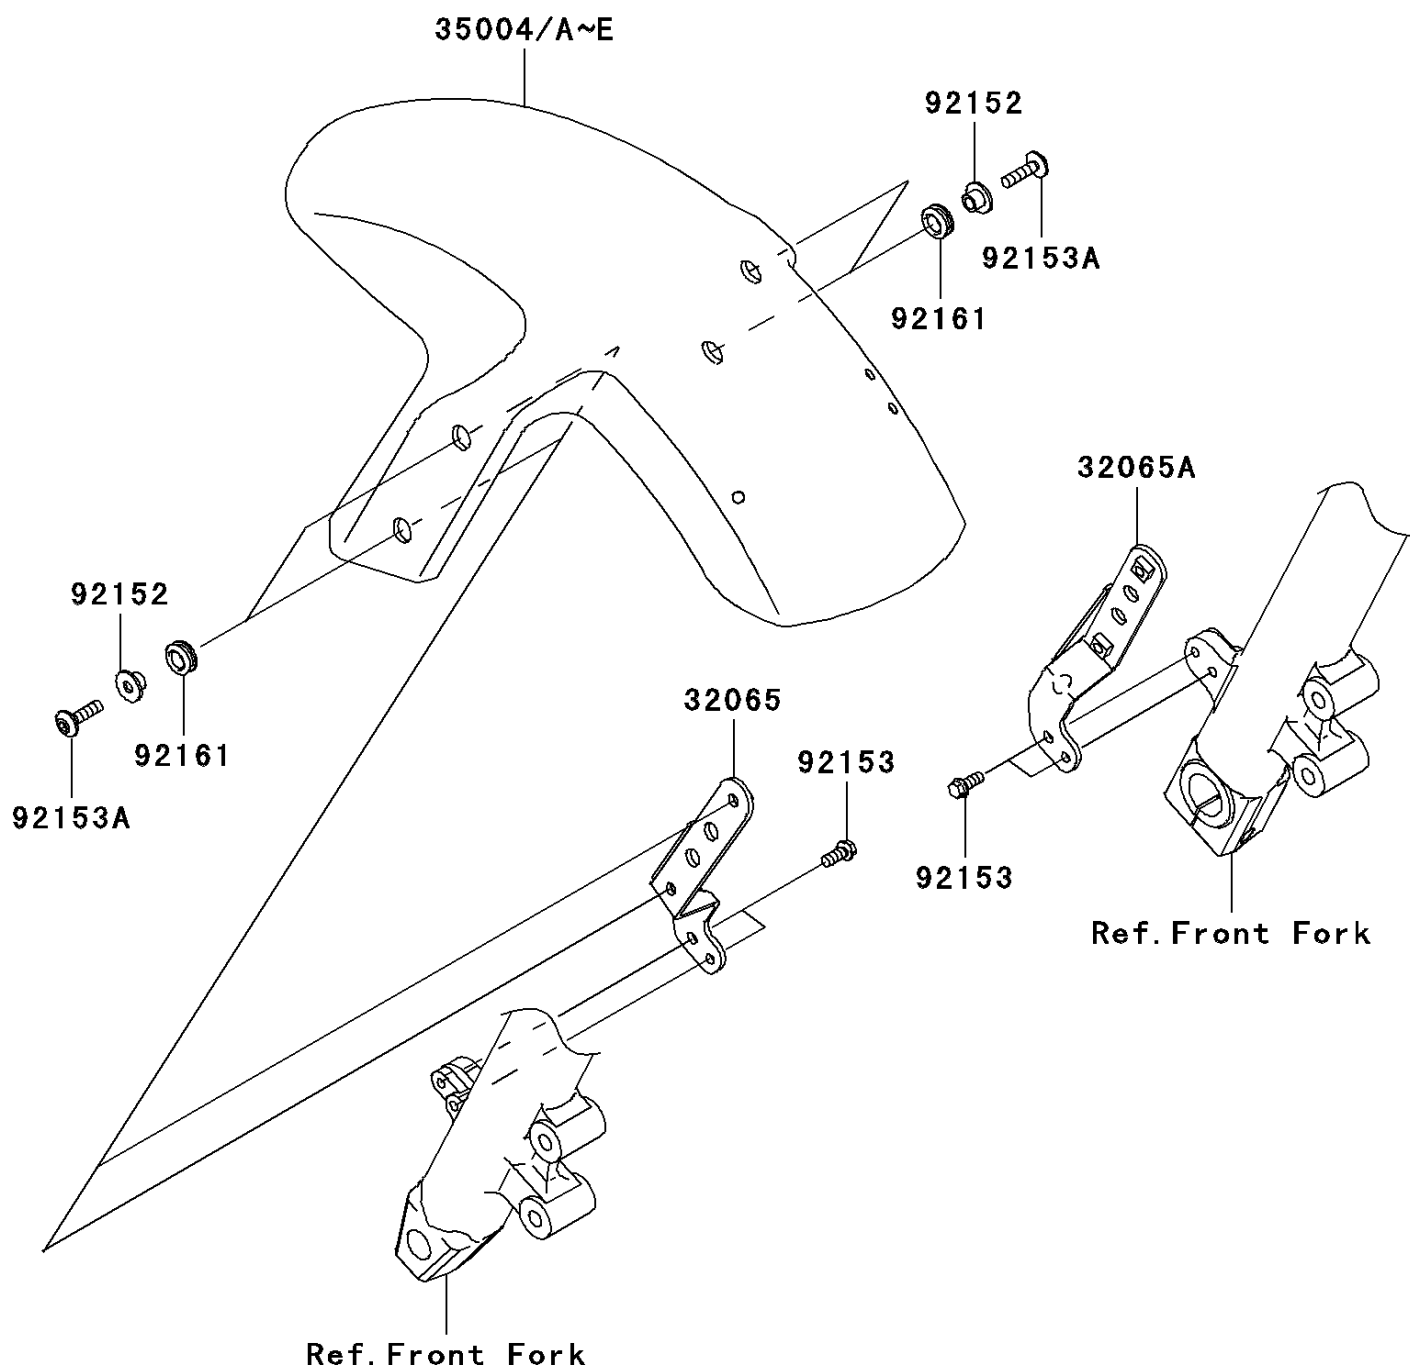

2006 PARTS DIAGRAM

Front Fender(s)

F2171

2006 PARTS LIST

Front Fender(s)

ITEM NAME	PART NUMBER	QUANTITY
BRACKET-FENDER,LH (Ref # 32065)	32065-0022	1
BRACKET-FENDER,RH (Ref # 32065A)	32065-0023	1
FENDER-FRONT,EBONY (Ref # 35004)	35004-0053-H8	1
FENDER-FRONT,G.SILVER (Ref # 35004E)	35004-0053-474	1
COLLAR (Ref # 92152)	92152-0295	1
BOLT,FLANGED,6X14 (Ref # 92153)	92153-0589	1
BOLT,SOCKET,6X23 (Ref # 92153A)	92153-1267	1
DAMPER (Ref # 92161)	92161-0266	1