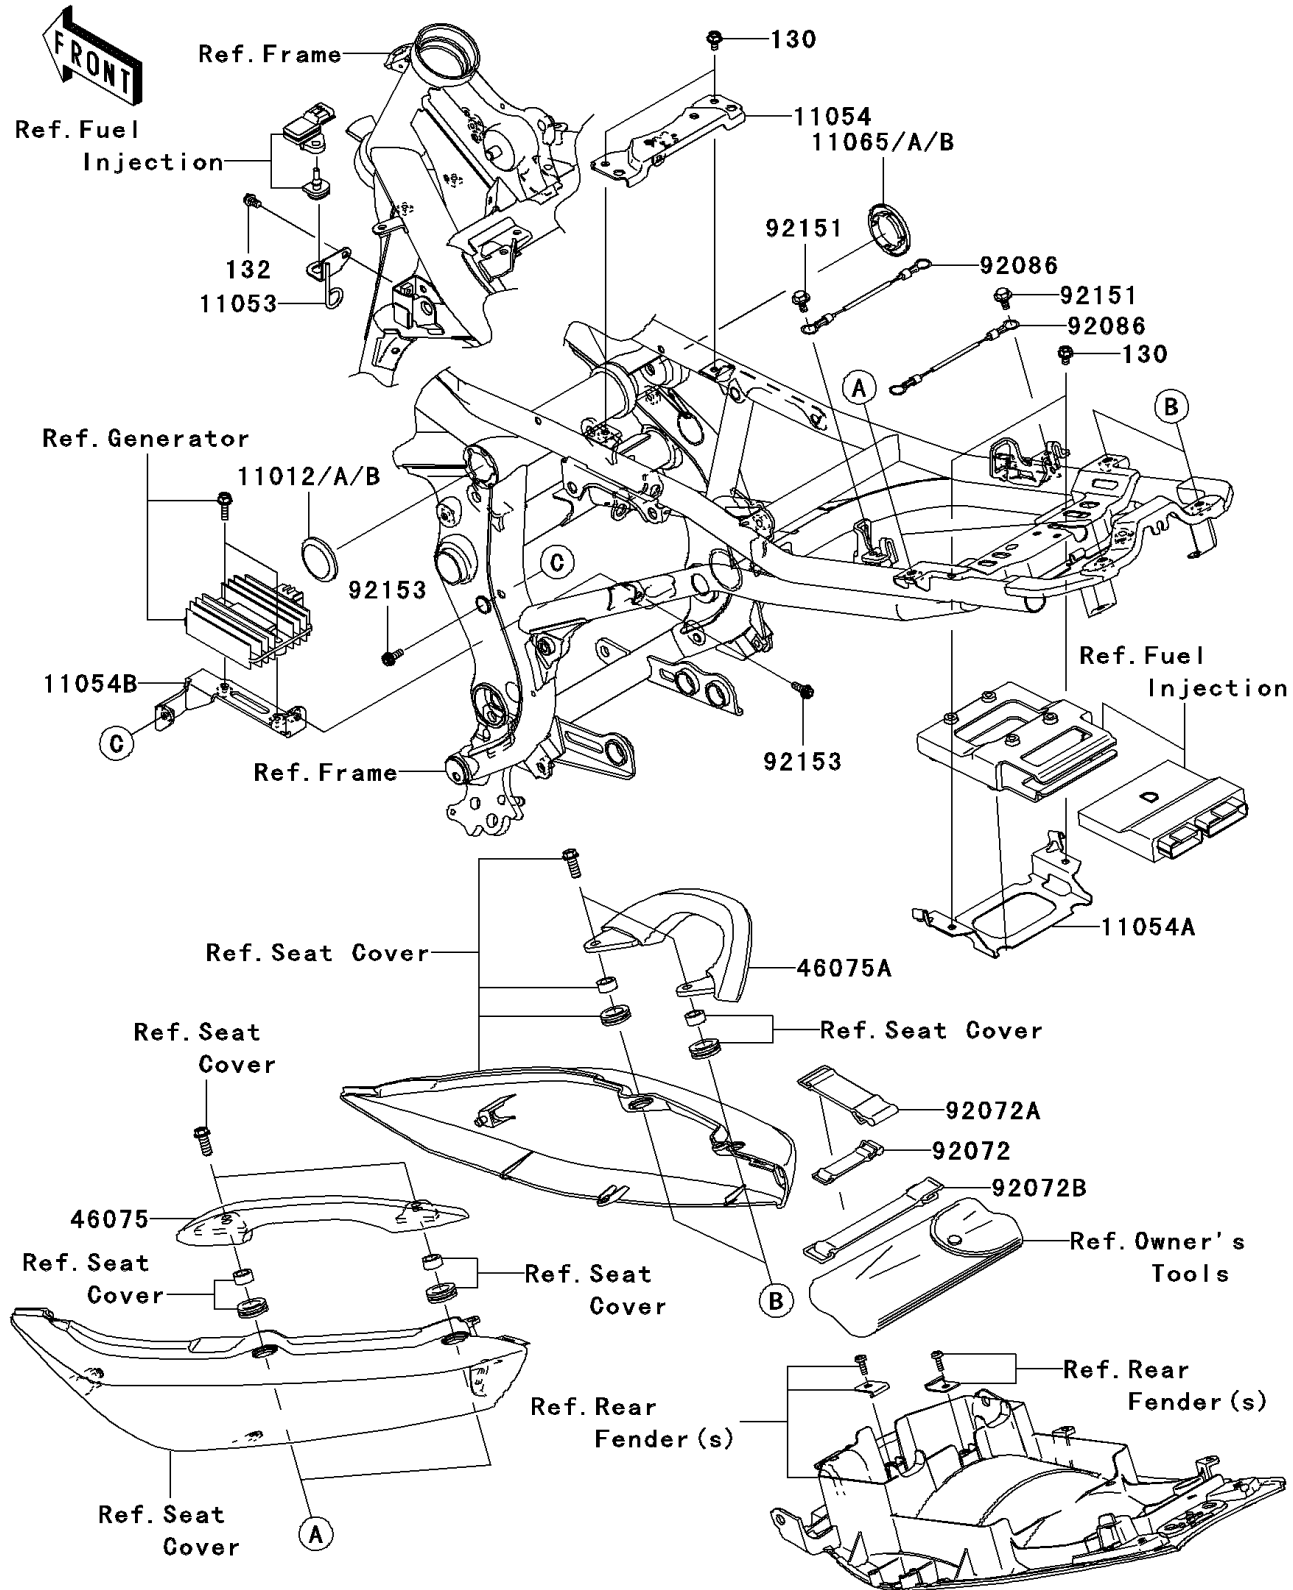

2006 PARTS DIAGRAM

Frame Fittings(-JKAEREA1 7A035082)

F2131

2006 PARTS LIST

Frame Fittings(-JKAEREA1 7A035082)

| ITEM NAME | PART NUMBER | QUANTITY |
|---------------------------------------|----------------|----------|
| BOLT-FLANGED,6X10 (Ref # 130) | 130L0610 | 1 |
| BOLT-FLANGED-SMALL,6X10 (Ref # 132) | 132L0610 | 1 |
| CAP,CROSS PIPE,M.BRONZE (Ref # 11012) | 11012-1717-10M | 1 |
| CAP,CROSS PIPE,P.RED (Ref # 11012A) | 11012-1717-10N | 1 |
| BRACKET,BOOST SENSOR (Ref # 11053) | 11053-1931 | 1 |
| BRACKET,FUEL TANK (Ref # 11054) | 11054-0248 | 1 |
| BRACKET,ECU (Ref # 11054A) | 11054-0347 | 1 |
| BRACKET,REGULATOR (Ref # 11054B) | 11054-0523 | 1 |
| CAP,FRAME,M.BRONZE (Ref # 11065) | 11065-0125-10M | 1 |
| CAP,FRAME,P.RED (Ref # 11065A) | 11065-0125-10N | 1 |
| GRIP,LH (Ref # 46075) | 46075-0033 | 1 |
| GRIP,RH (Ref # 46075A) | 46075-0034 | 1 |
| BAND (Ref # 92072) | 92072-1085 | 1 |
| BAND,TOOL (Ref # 92072A) | 92072-1176 | 1 |
| BAND,L=150 (Ref # 92072B) | 92072-1203 | 1 |
| WIRE,L=150 (Ref # 92086) | 92086-1075 | 1 |
| BOLT,FLANGED,6X13 (Ref # 92151) | 92151-1703 | 1 |
| BOLT,SOCKET,6X16 (Ref # 92153) | 92153-1517 | 1 |