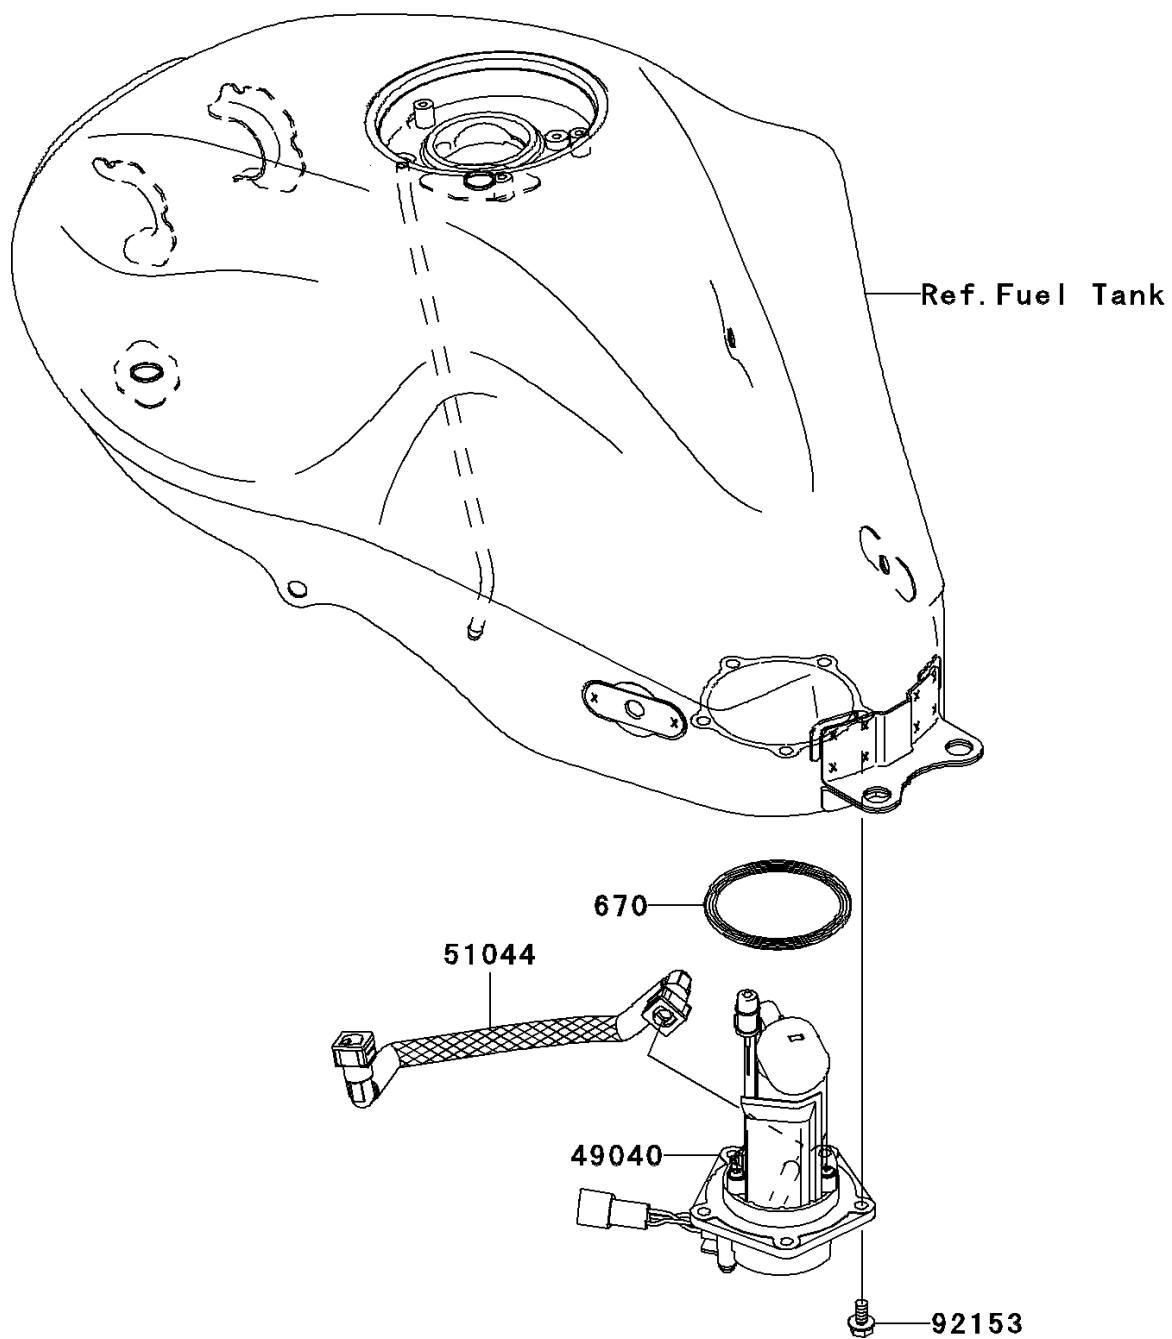

## 2006 PARTS DIAGRAM

Fuel Pump

E1520

## 2006 PARTS LIST

Fuel Pump

ITEM NAME	PART NUMBER	QUANTITY
O RING (Ref # 670)	670E5065	1
PUMP-FUEL (Ref # 49040)	49040-0026	1
TUBE-ASSY (Ref # 51044)	51044-0029	1
BOLT,FLANGED,6X12 (Ref # 92153)	92153-1283	1