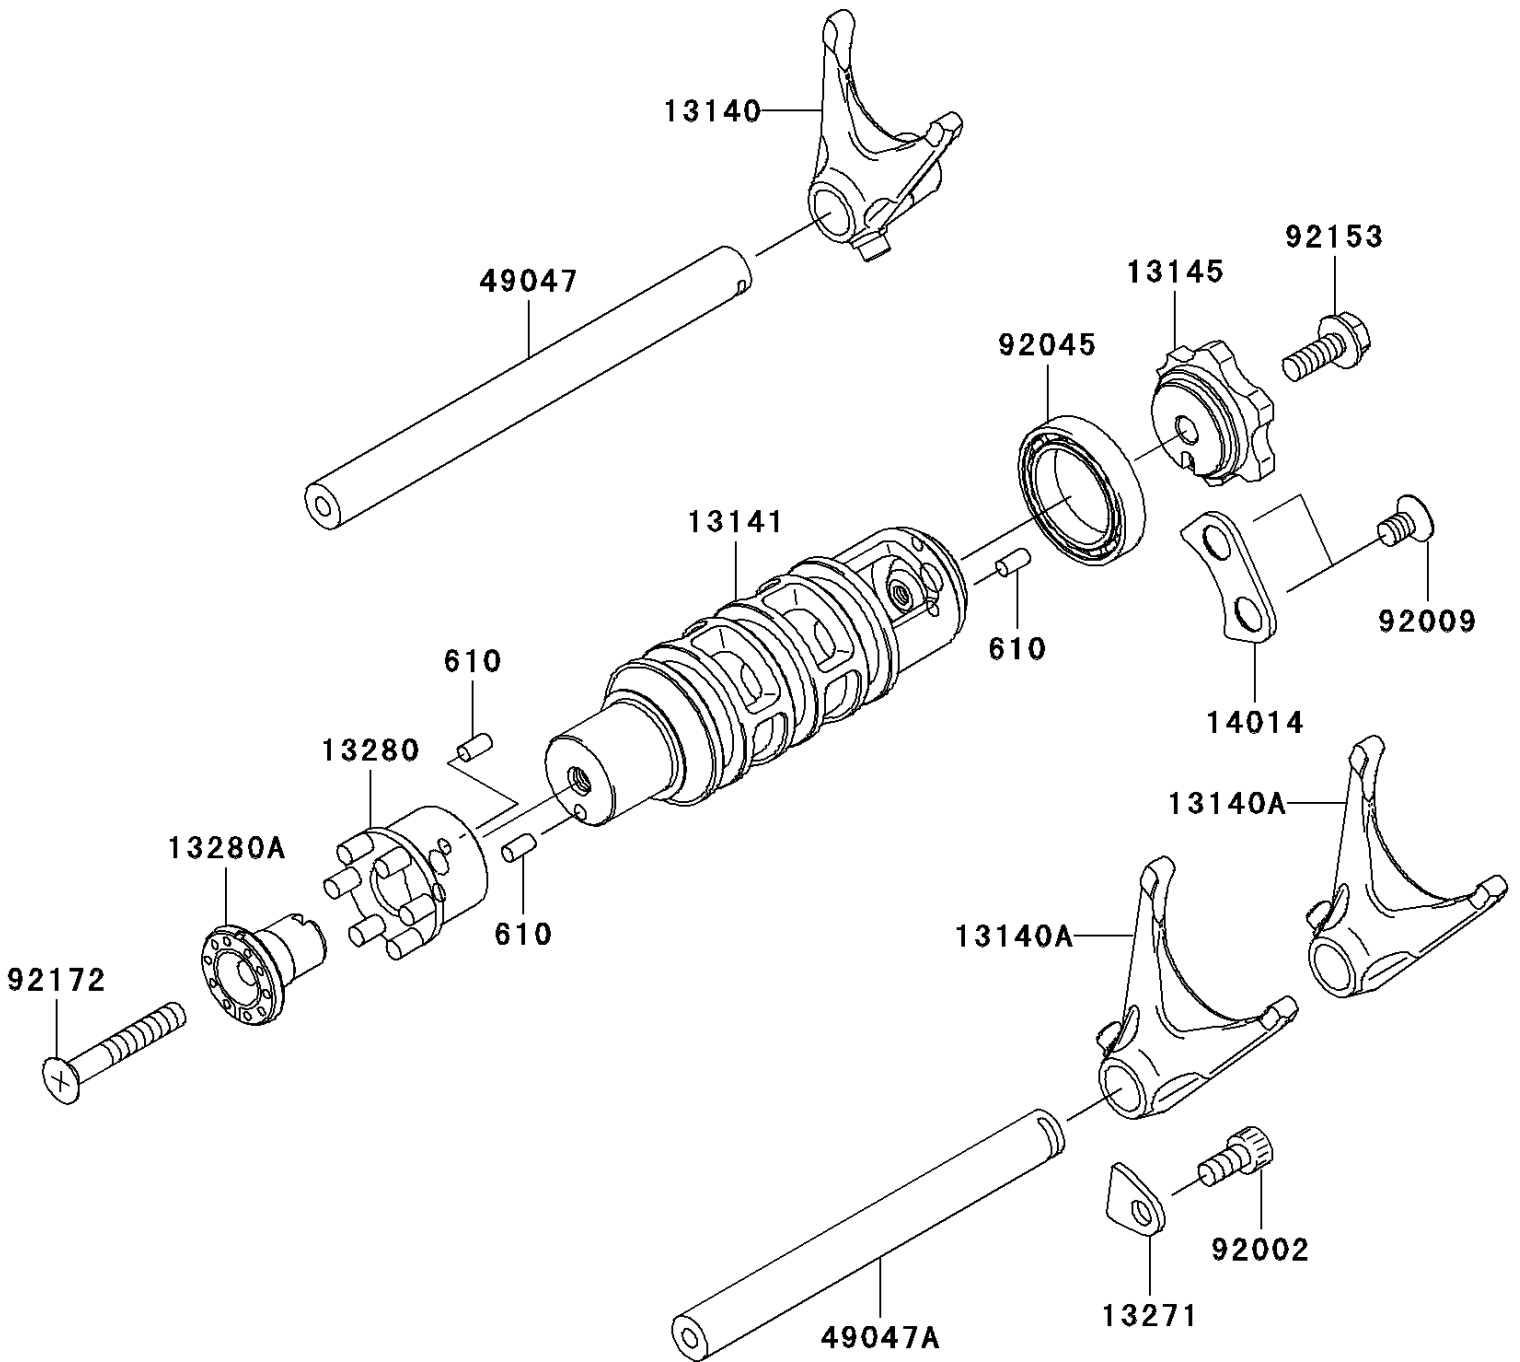

## 2006 PARTS DIAGRAM

Gear Change Drum/Shift Fork(s)

E1362

## 2006 PARTS LIST

Gear Change Drum/Shift Fork(s)

ITEM NAME	PART NUMBER	QUANTITY
ROLLER,4X8 (Ref # 610)	610A0408	1
FORK-SHIFT,INPUT (Ref # 13140)	13140-0025	1
FORK-SHIFT,OUTPUT (Ref # 13140A)	13140-0026	1
DRUM-CHANGE (Ref # 13141)	13141-0018	1
CAM-CHANGE DRUM (Ref # 13145)	13145-0020	1
PLATE (Ref # 13271)	13271-0626	1
HOLDER (Ref # 13280)	13280-0137	1
HOLDER,NEUTRAL SWITCH (Ref # 13280A)	13280-0178	1
PLATE-POSITION (Ref # 14014)	14014-0018	1
ROD-SHIFT,INPUT (Ref # 49047)	49047-0019	1
ROD-SHIFT,OUTPUT (Ref # 49047A)	49047-0020	1
BOLT,SOCKET,6X12 (Ref # 92002)	92002-1796	1
SCREW,6X10 (Ref # 92009)	92009-1375	1
BEARING-BALL,6805 (Ref # 92045)	92045-1122	1
BOLT,FLANGED,6X18 (Ref # 92153)	92153-0958	1
SCREW-CSK-CROS,6X40 (Ref # 92172)	92172-0209	1