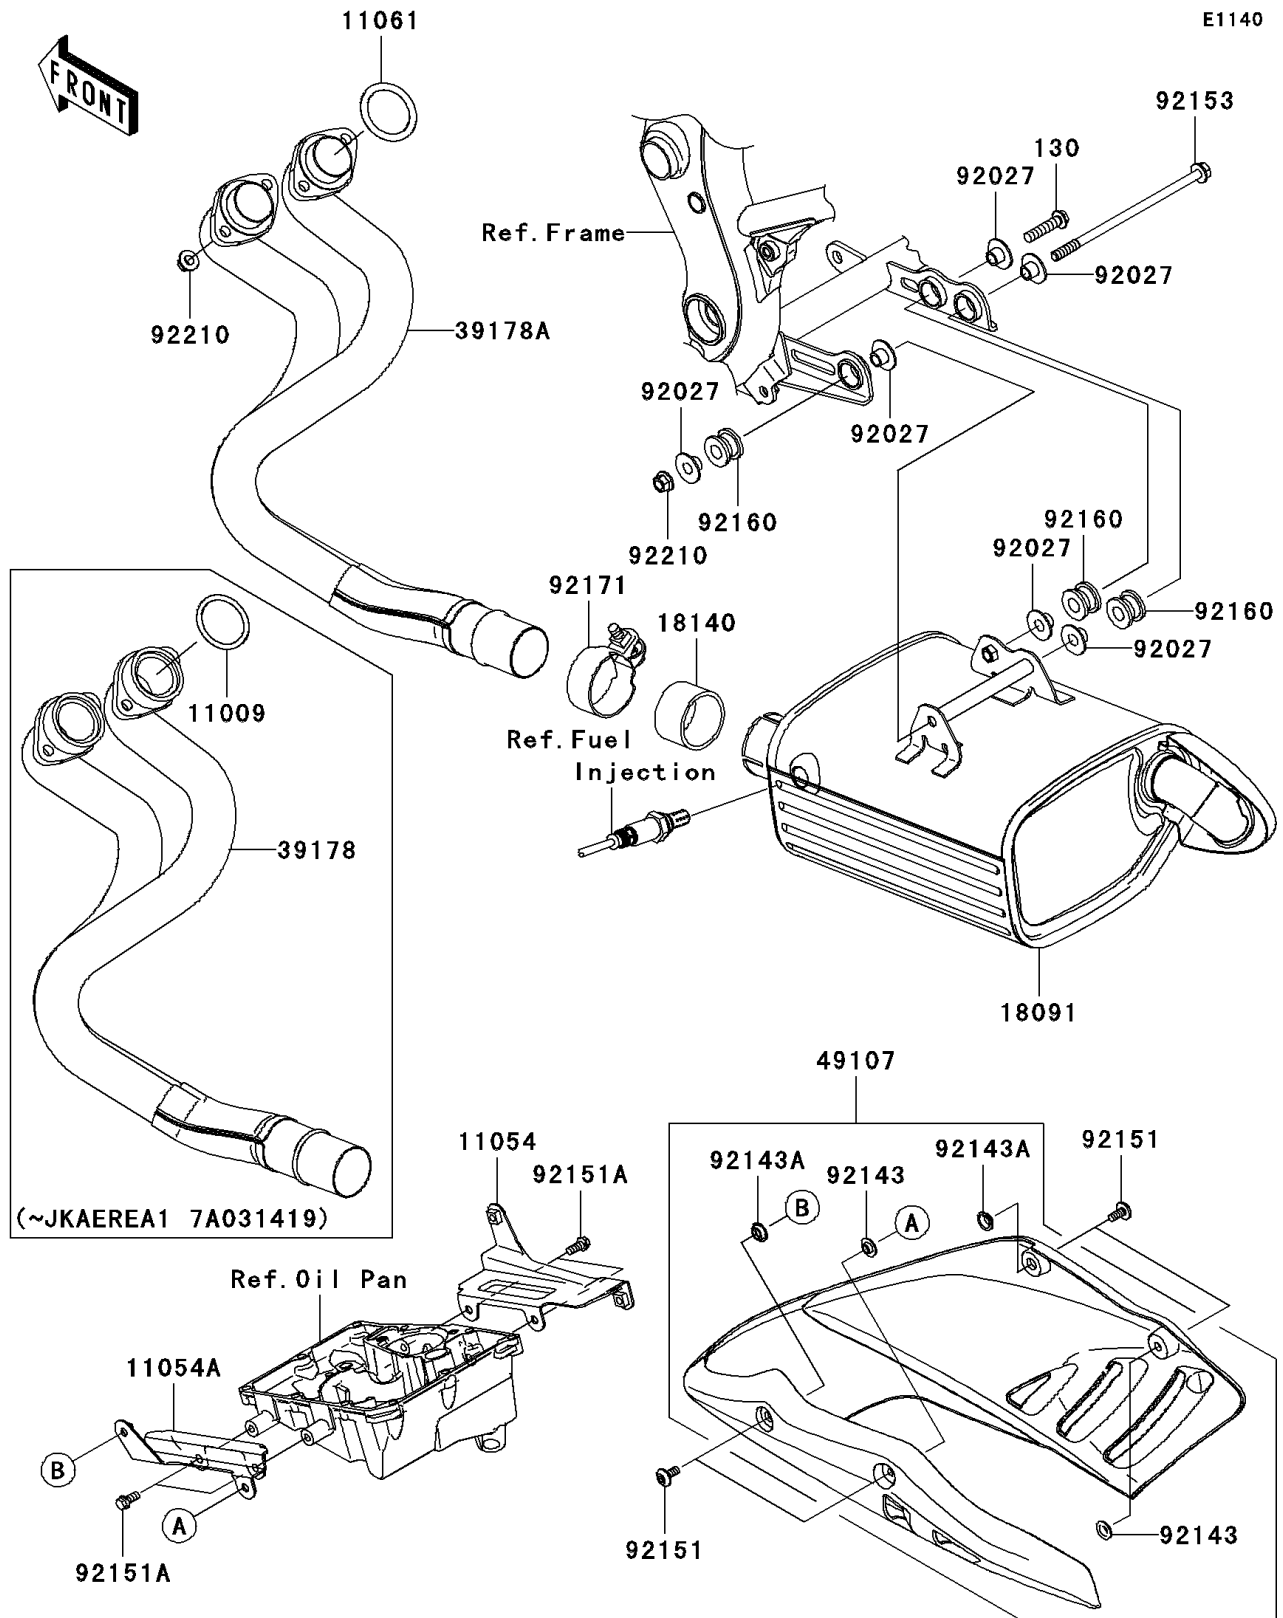

2006 PARTS DIAGRAM

Muffler(s)

2006 PARTS LIST

Muffler(s)

ITEM NAME	PART NUMBER	QUANTITY
BOLT-FLANGED,8X35 (Ref # 130)	130CD0835	1
GASKET,EXHAUST PIPE HOLDER (Ref # 11009)	11009-1856	1
BRACKET,RH (Ref # 11054)	11054-0234	1
BRACKET,LH (Ref # 11054A)	11054-0235	1
BODY-COMP-MUFFLER (Ref # 18091)	18091-0296	1
GASKET-MUFFLER (Ref # 18140)	18140-0002	1
MANIFOLD-COMP-EXHAUST (Ref # 39178)	39178-0058	1
COVER-EXHAUST PIPE,S.F.C.GRAY (Ref # 49107)	49107-0074-837	1
COLLAR,FLANGED,8.8X10.6 (Ref # 92027)	92027-1653	1
COLLAR (Ref # 92143)	92143-1087	1
COLLAR (Ref # 92143A)	92143-1196	1
BOLT,SOCKET,6X14 (Ref # 92151)	92151-1654	1
BOLT,FLANGED,6X14 (Ref # 92151A)	92151-1755	1
BOLT,FLANGED,8X165 (Ref # 92153)	92153-1357	1
DAMPER,MUFFLER MOUNT (Ref # 92160)	92160-1116	1
CLAMP (Ref # 92171)	92171-1568	1
NUT,8MM (Ref # 92210)	92210-1114	1