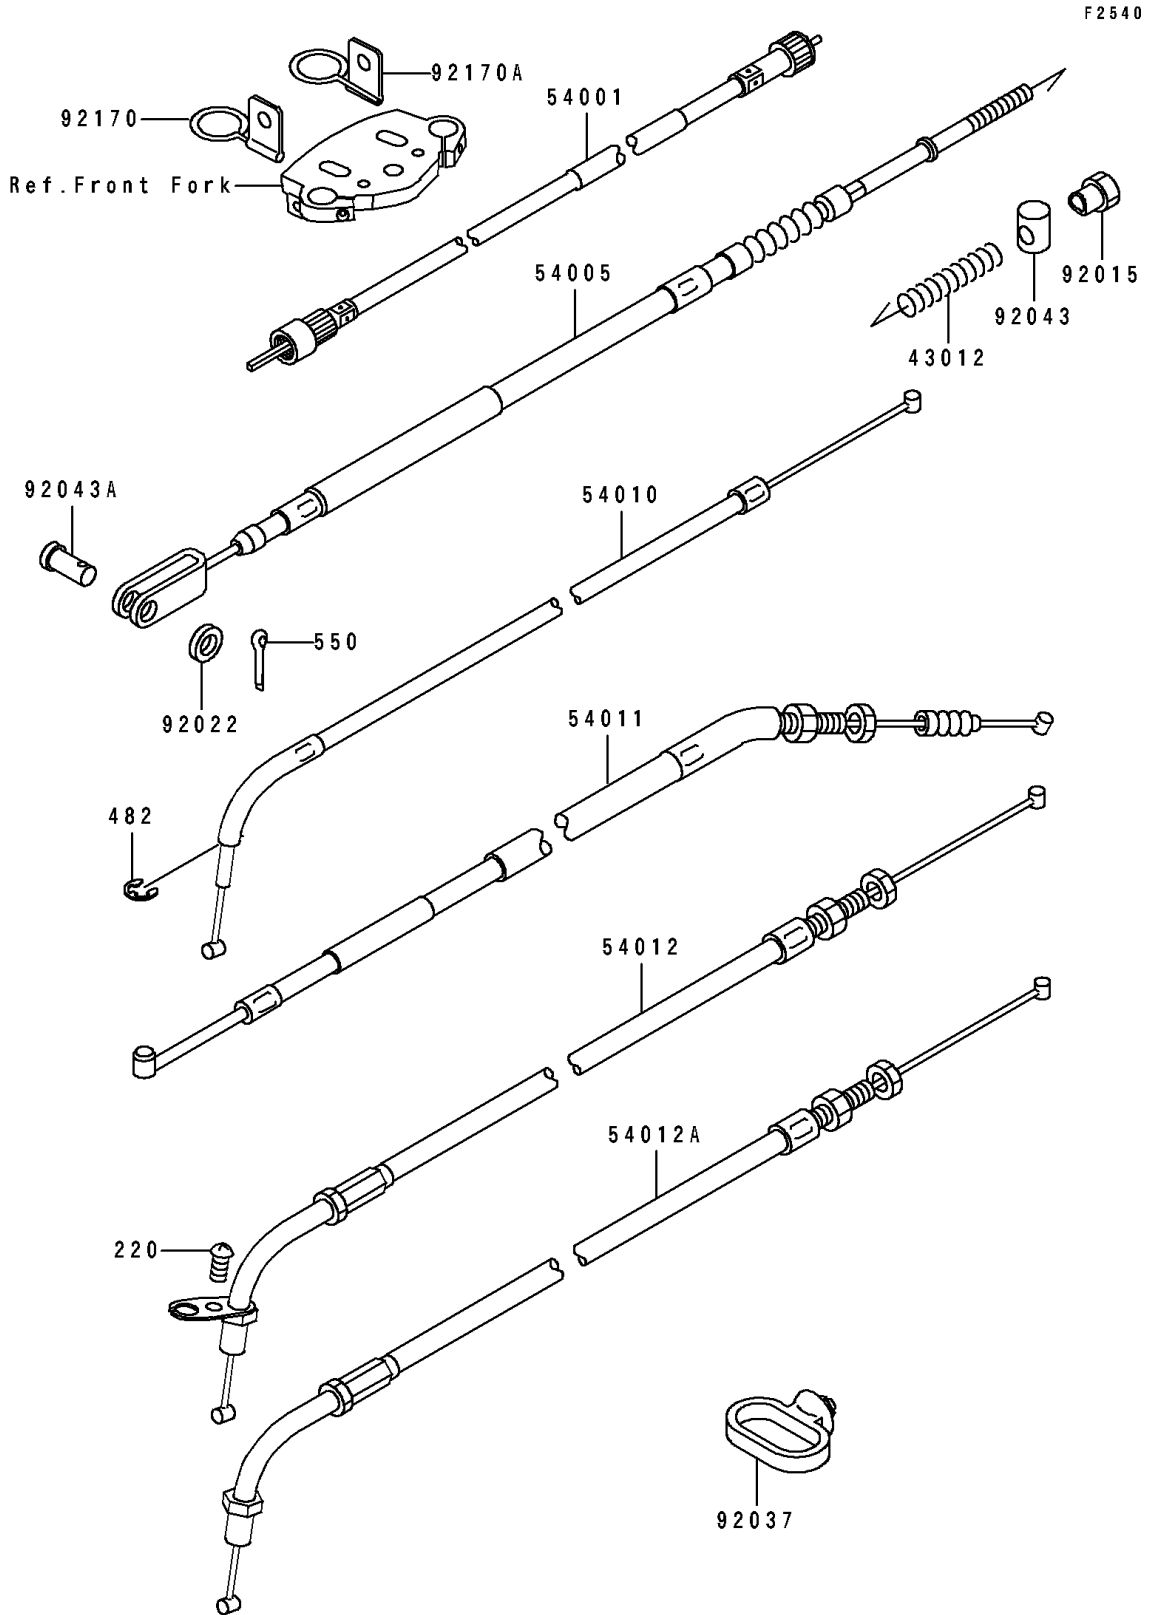

## 1995 Vulcan® 500 PARTS DIAGRAM

Cables

## 1995 Vulcan® 500 PARTS LIST

### Cables

ITEM NAME	PART NUMBER	QUANTITY
SPRING,BRAKE ROD (Ref # 43012)	43012-001	1
CABLE-SPEEDOMETER (Ref # 54001)	54001-1113	1
CABLE-BRAKE (Ref # 54005)	54005-1165	1
CABLE,SEAT LOCK (Ref # 54010)	54010-1080	1
CABLE-CLUTCH (Ref # 54011)	54011-1298	1
CABLE-THROTTLE,CLOSING (Ref # 54012)	54012-1265	1
CABLE-THROTTLE,OPENING (Ref # 54012A)	54012-1390	1
NUT,BRAKE ROD (Ref # 92015)	92015-042	1
WASHER,8.5X16X1.2 (Ref # 92022)	92022-1582	1
CLAMP,CABLE (Ref # 92037)	92037-1459	1
PIN,BRAKE ROD (Ref # 92043)	92043-065	1
PIN,8X16 (Ref # 92043A)	92043-1013	1
CLAMP,CABLE,LH (Ref # 92170)	92170-1162	1
CLAMP,CABLE,RH (Ref # 92170A)	92170-1163	1
SCREW-PAN-CROS (Ref # 220)	220C0514	1
CIRCLIP-TYPE-E,5MM (Ref # 482)	482L5000	1
PIN-COTTER,2.0X15 (Ref # 550)	550D2015	1