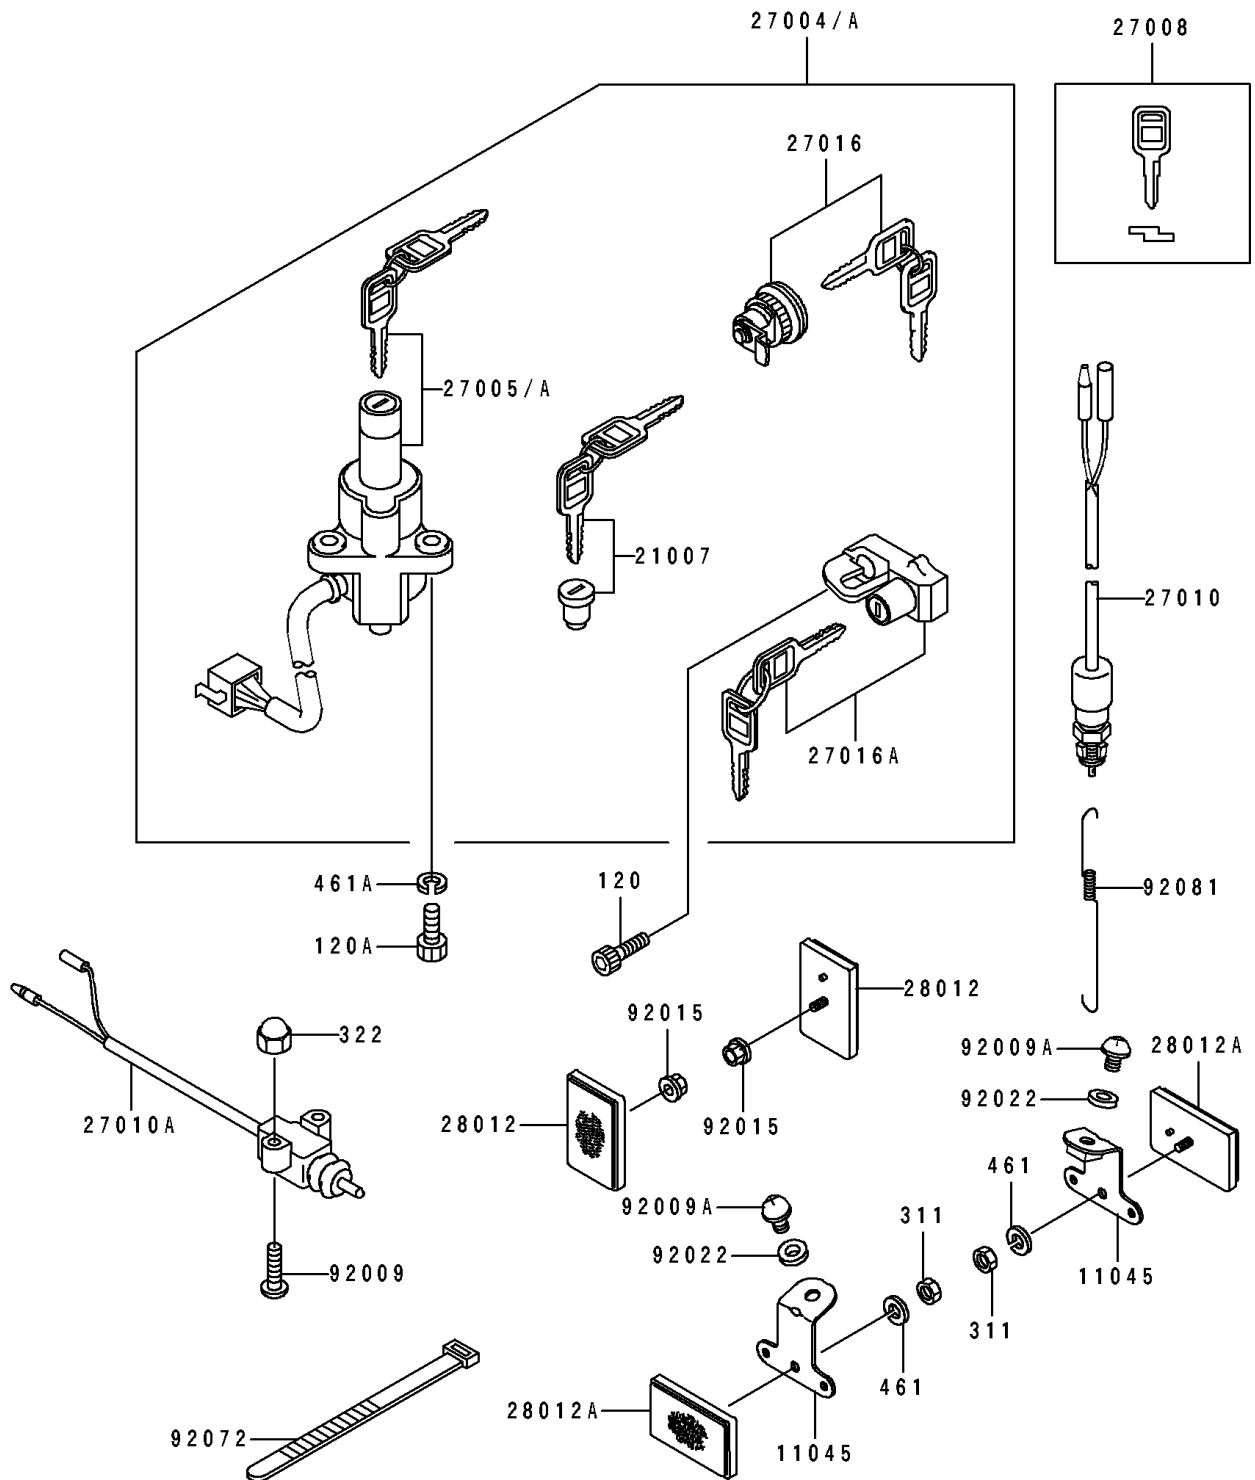

1991 250 HS PARTS DIAGRAM

Ignition Switch/Locks/Reflectors

F2770

1991 250 HS PARTS LIST

Ignition Switch/Locks/Reflectors

ITEM NAME	PART NUMBER	QUANTITY
BRACKET,REFLECTOR (Ref # 11045)	11045-1989	1
ROTOR,LOCK,TANK CAP (Ref # 21007)	21007-5005	1
SWITCH-ASSY (Ref # 27004)	27004-5320	1
SWITCH-ASSY-IGNITION (Ref # 27005)	27005-5078	1
KEY-LOCK,BLANK (Ref # 27008)	27008-1103	1
SWITCH,BRAKE LAMP (Ref # 27010)	27010-1152	1
SWITCH,SIDE STAND (Ref # 27010A)	27010-1223	1
LOCK-ASSY,TOOL BOX (Ref # 27016)	27016-5136	1
LOCK-ASSY,HELMET (Ref # 27016A)	27016-5137	1
REFLECTOR-REFLEX (Ref # 28012)	28012-1003	1
REFLECTOR-REFLEX (Ref # 28012A)	28012-1077	1
SCREW,5X20 (Ref # 92009)	92009-1459	1
SCREW,6X14 (Ref # 92009A)	92009-1611	1
NUT,FLANGED,5MM (Ref # 92015)	92015-1259	1
WASHER,6.5X16X1 (Ref # 92022)	92022-1143	1
BAND,L=185 (Ref # 92072)	92072-1195	1
SPRING,BRAKE LAMP SWITCH (Ref # 92081)	92081-1146	1
BOLT-SOCKET,6X20 (Ref # 120)	120S0620	1
BOLT-SOCKET (Ref # 120A)	120T0822	1
NUT-HEX (Ref # 311)	311B0500	1
NUT-CAP (Ref # 322)	322C0500	1
WASHER-SPRING,5MM (Ref # 461)	461F0500	1
WASHER-SPRING (Ref # 461A)	461L0800	1