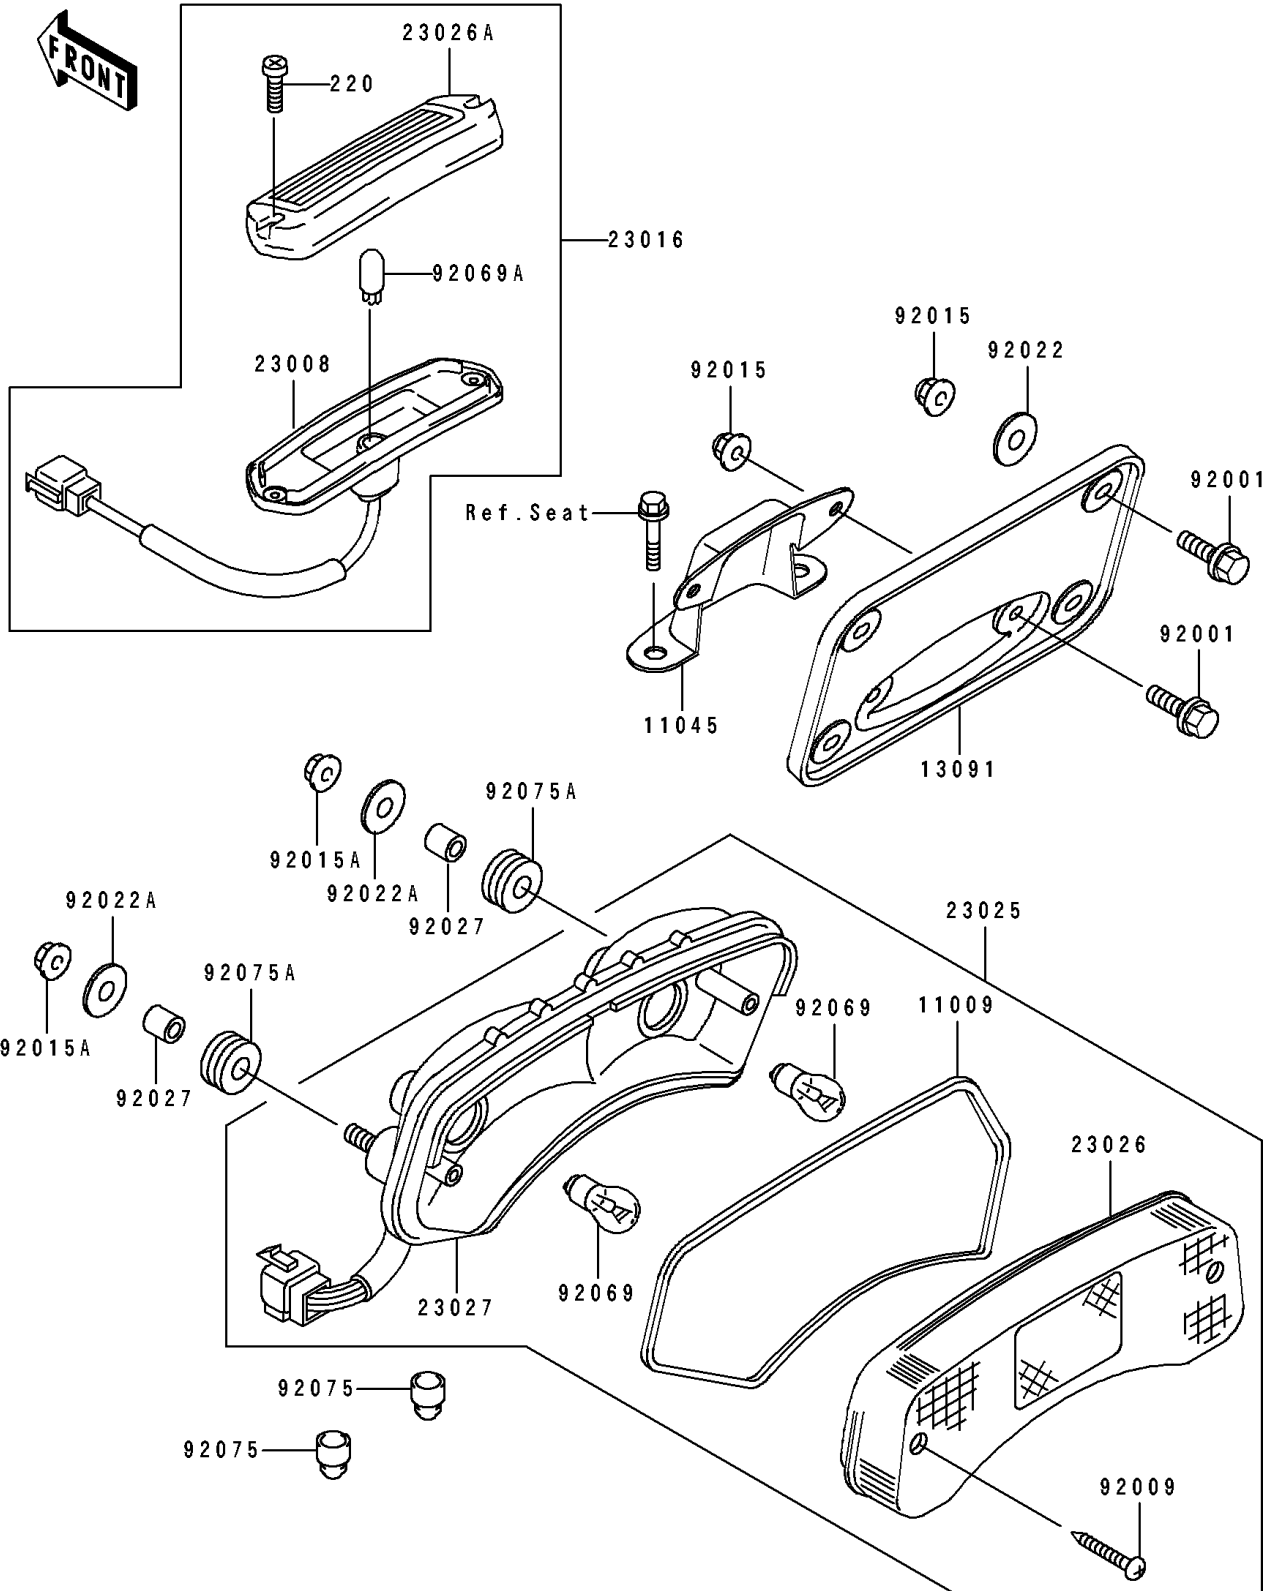

1991 250 HS PARTS DIAGRAM

Taillight(s)

F2720

1991 250 HS PARTS LIST

Taillight(s)

ITEM NAME	PART NUMBER	QUANTITY
GASKET,TAIL LAMP LENS (Ref # 11009)	11009-1524	1
BRACKET,LICENSE PLATE (Ref # 11045)	11045-1797	1
HOLDER,LICENSE PLATE (Ref # 13091)	13091-1500	1
SOCKET-ASSY,LICENSE LAMP (Ref # 23008)	23008-1348	1
LAMP-ASSY,LICENSE (Ref # 23016)	23016-1091	1
LAMP-TAIL (Ref # 23025)	23025-1123	1
LENS,TAIL LAMP (Ref # 23026)	23026-1068	1
LENS,LICENSE LAMP (Ref # 23026A)	23026-1069	1
BODY-COMP-TAIL LAMP (Ref # 23027)	23027-1062	1
BOLT,6X16 (Ref # 92001)	92001-1950	1
SCREW,TAPPING,4X30 (Ref # 92009)	92009-1056	1
NUT,CAP,6MM,BLACK (Ref # 92015)	92015-1170	1
NUT,FLANGED,6MM (Ref # 92015A)	92015-1367	1
WASHER,6.5X20X1.6,BLACK (Ref # 92022)	92022-1346	1
WASHER,6.5X20X1.6 (Ref # 92022A)	92022-1557	1
COLLAR,6.8X10X12 (Ref # 92027)	92027-162	1
BULB,12V 27/8W (Ref # 92069)	92069-059	1
BULB,12V 3.4W (Ref # 92069A)	92069-1007	1
DAMPER (Ref # 92075)	92075-035	1
DAMPER (Ref # 92075A)	92075-1690	1
SCREW-PAN-CROS,4X20 (Ref # 220)	220C0420	1