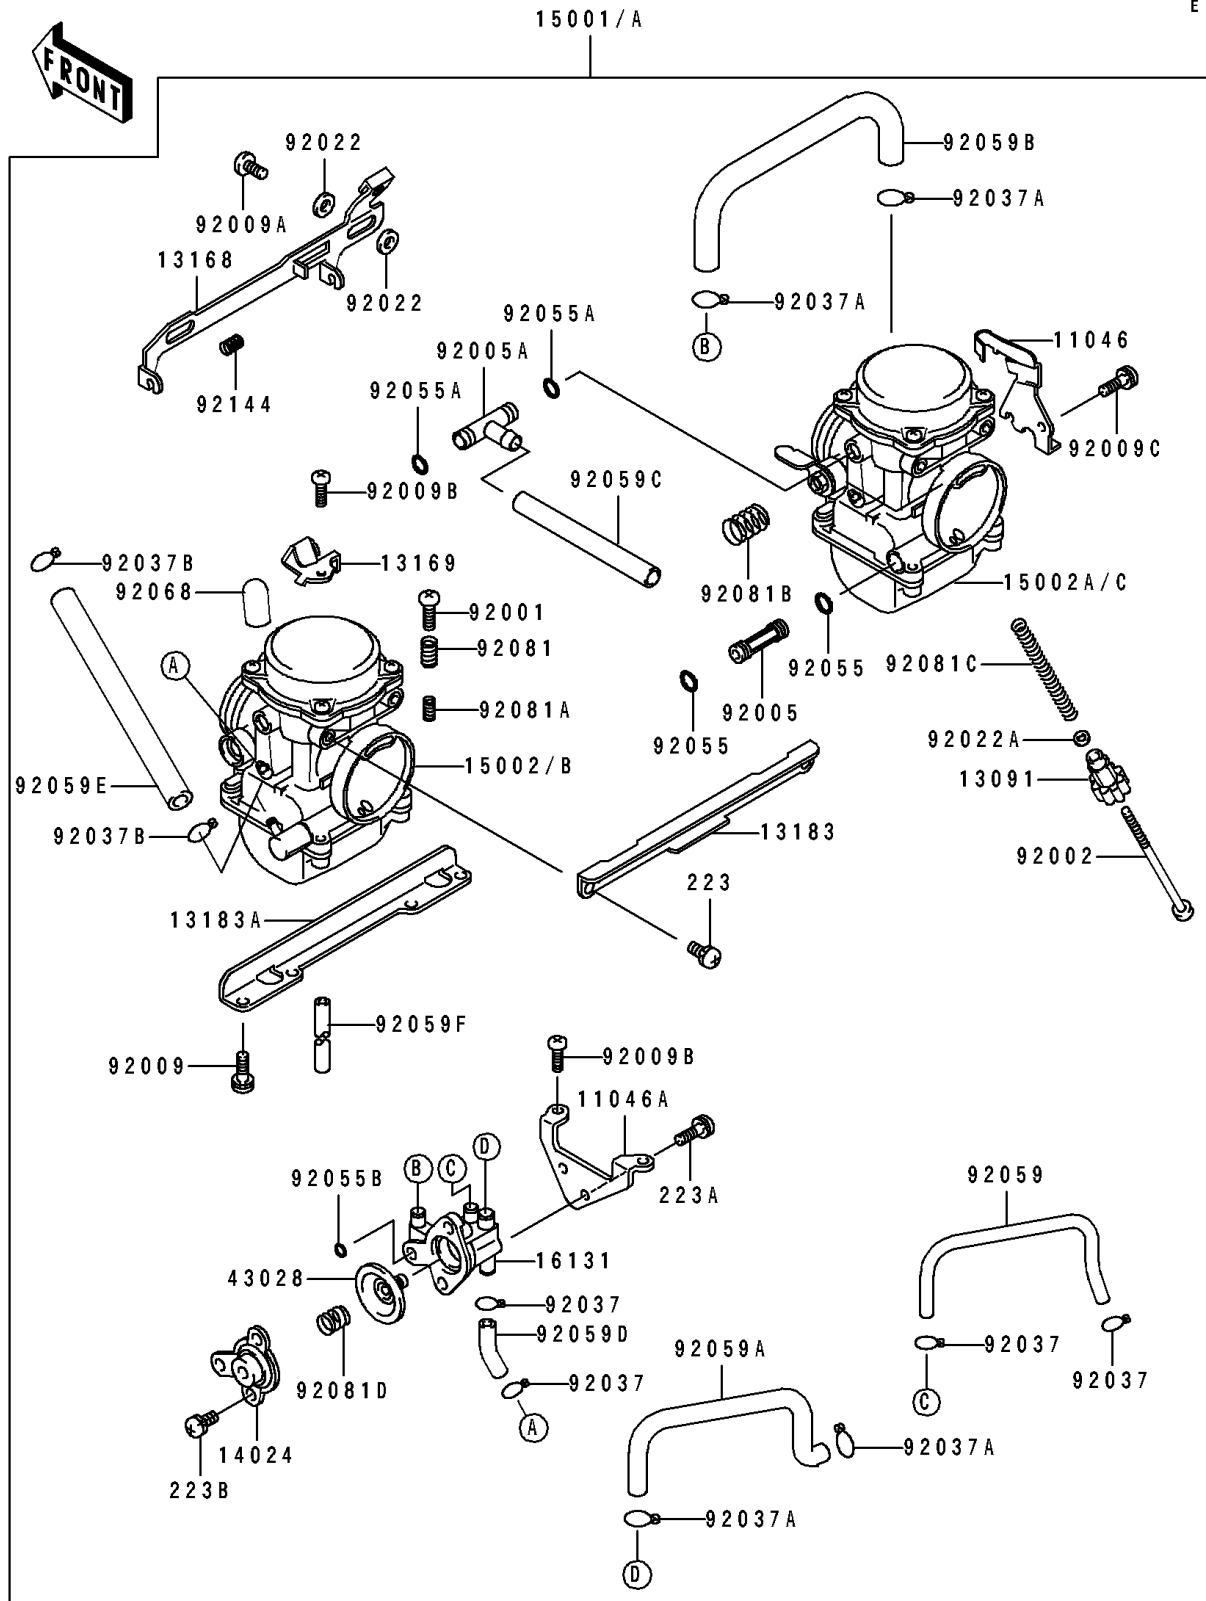

998 250 HS PARTS DIAGRAM

Carburetor

E1611

998 250 HS PARTS LIST

Carburetor

ITEM NAME	PART NUMBER	QUANTITY
-----------	-------------	----------