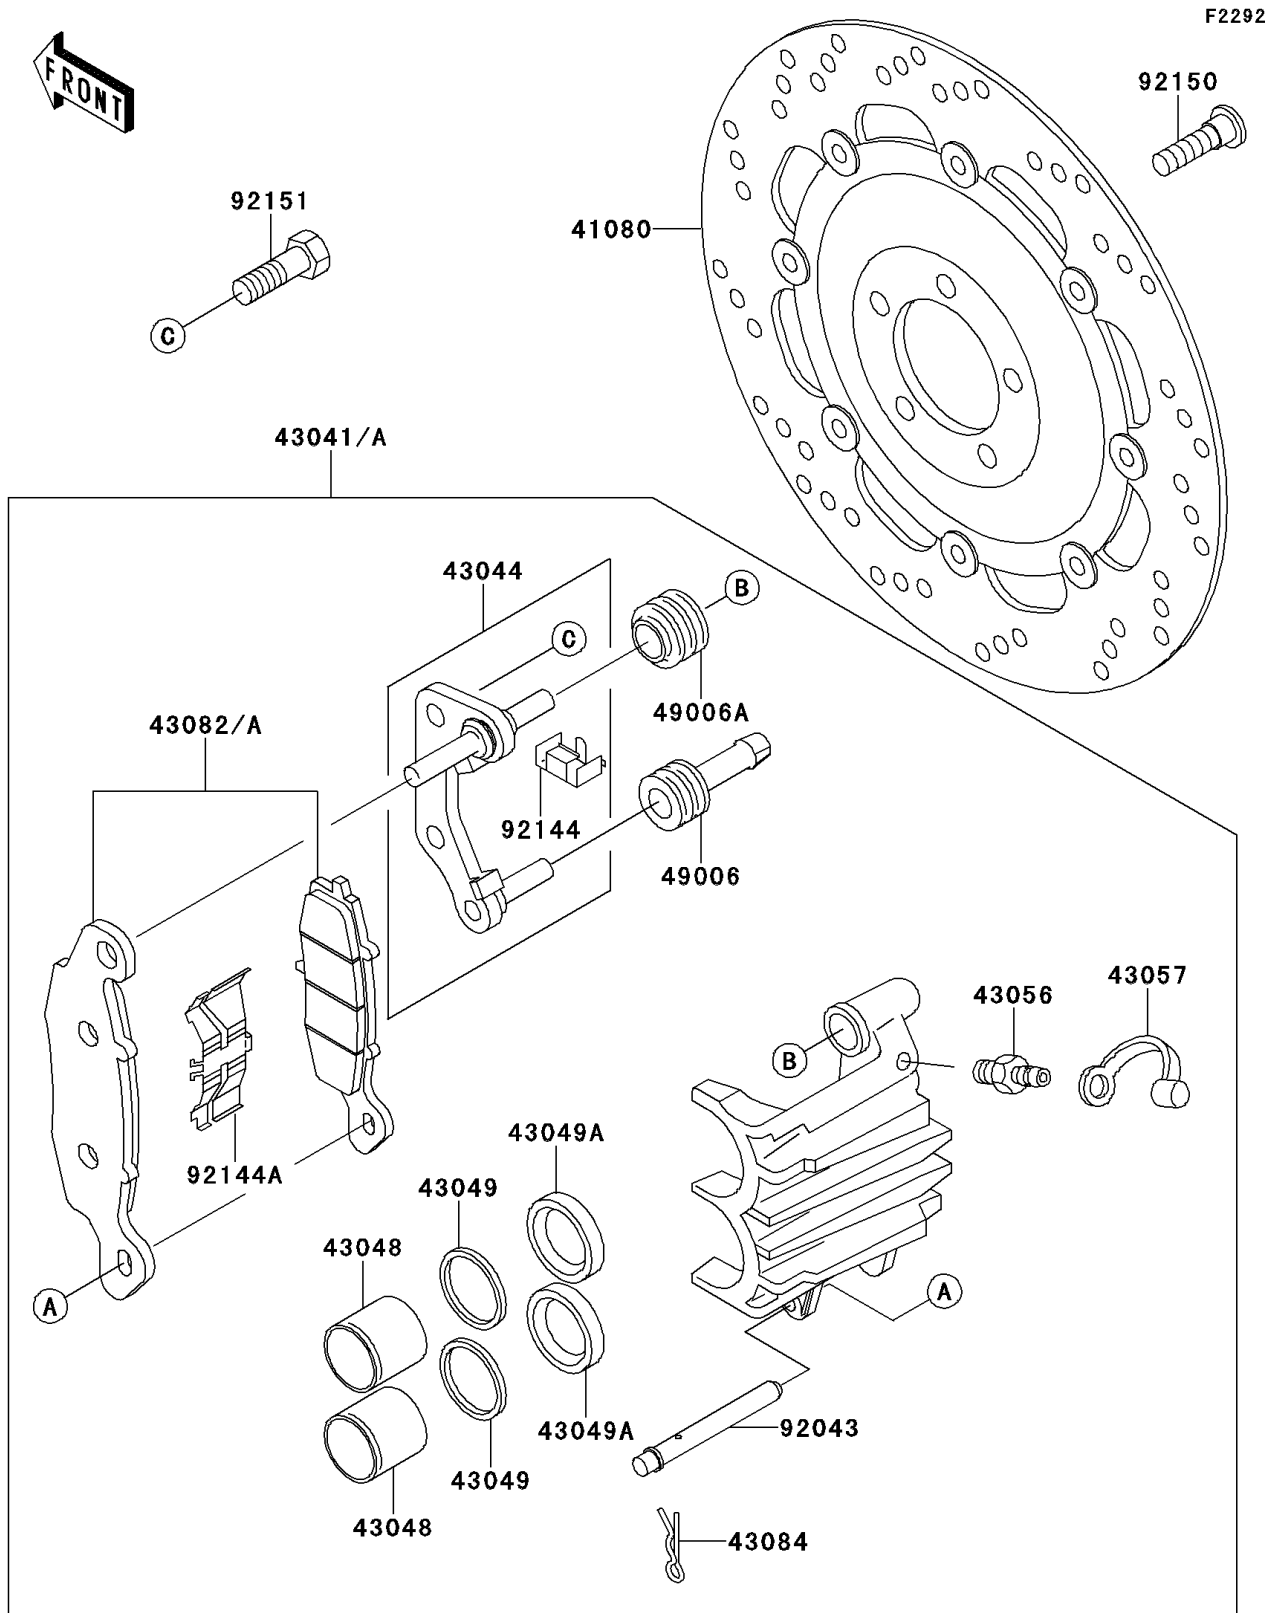

2000 W650 PARTS DIAGRAM

Front Brake

2000 W650 PARTS LIST

Front Brake

ITEM NAME	PART NUMBER	QUANTITY
DISC,FR (Ref # 41080)	41080-1462	1
CALIPER-ASSY,FR,RH,A.BLACK (Ref # 43041)	43041-1709-DJ	1
HOLDER-COMP-CALIPER (Ref # 43044)	43044-1116	1
PISTON-CALIPER (Ref # 43048)	43048-1073	1
PACKING (Ref # 43049)	43049-1068	1
PACKING,PISTON SEAL (Ref # 43049A)	43049-1092	1
BREATHER-BRAKE (Ref # 43056)	43056-1054	1
CAP-BREATHER (Ref # 43057)	43057-003	1
PAD-ASSY-BRAKE (Ref # 43082)	43082-1243	1
CLAMP,PAD (Ref # 43084)	43084-003	1
BOOT,CALIPER (Ref # 49006)	49006-1054	1
BOOT,CALIPER (Ref # 49006A)	49006-1095	1
PIN,PAD (Ref # 92043)	92043-1489	1
SPRING,STOPPER (Ref # 92144)	92144-1831	1
SPRING,PAD,RH (Ref # 92144A)	92144-1844	1
BOLT,SOCKET,8X20 (Ref # 92150)	92150-1760	1
BOLT,FLANGED,10X38 (Ref # 92151)	92151-1288	1