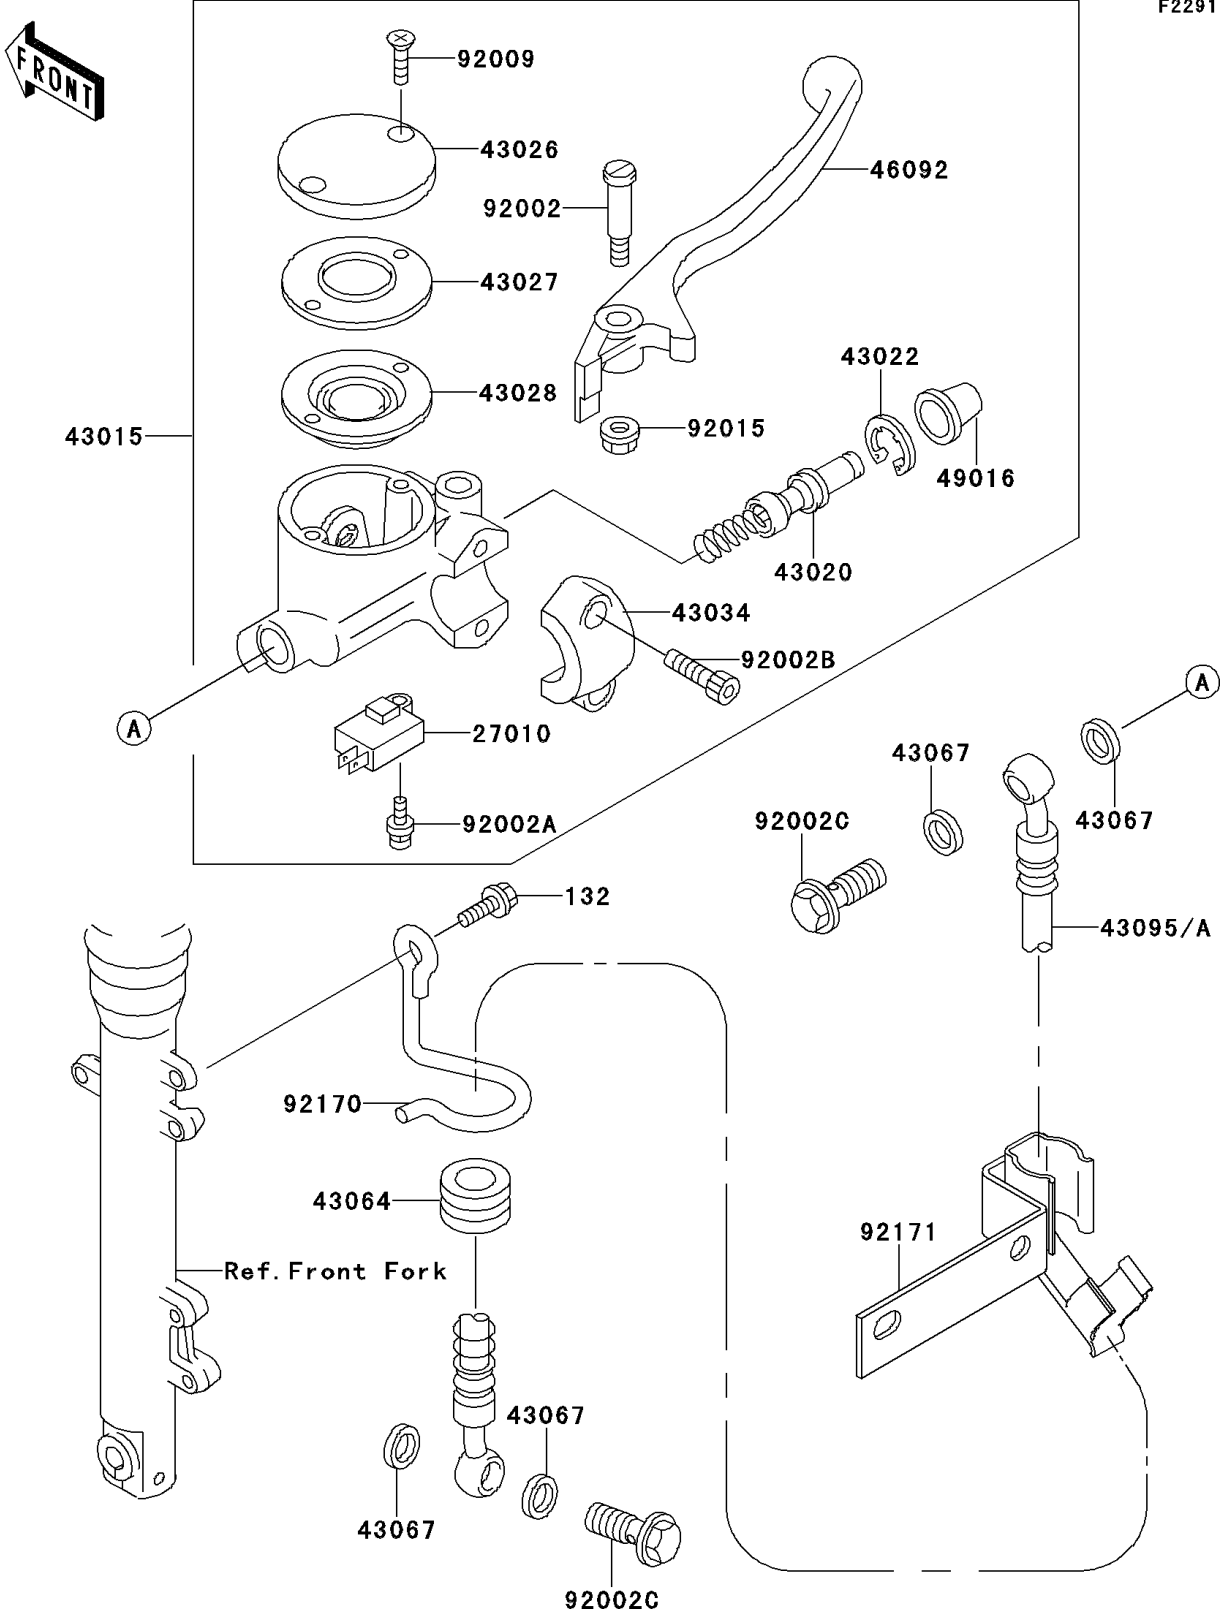

2000 W650 PARTS DIAGRAM

Front Master Cylinder

F2291

2000 W650 PARTS LIST

Front Master Cylinder

ITEM NAME	PART NUMBER	QUANTITY
BOLT-FLANGED-SMALL (Ref # 132)	132E0612	1
SWITCH,BRAKE (Ref # 27010)	27010-1170	1
CYLINDER-ASSY-MASTER,FR (Ref # 43015)	43015-1643	1
PISTON-COMP-BRAKE (Ref # 43020)	43020-1098	1
STOPPER-BRAKE,PISTON (Ref # 43022)	43022-1010	1
CAP-BRAKE (Ref # 43026)	43026-1084	1
PLATE-DIAPHRAGM (Ref # 43027)	43027-1058	1
DIAPHRAGM (Ref # 43028)	43028-1087	1
HOLDER-BRAKE,MASTER CYLINDER (Ref # 43034)	43034-1156	1
GROMMET,HOSE CLAMP (Ref # 43064)	43064-007	1
WASHER,10.5X15X1.5 (Ref # 43067)	43067-001	1
HOSE-BRAKE,FR (Ref # 43095)	43095-1157	1
LEVER-GRIP,FRONT BRAKE (Ref # 46092)	46092-1207	1
COVER-SEAL,MASTER CYLINDER (Ref # 49016)	49016-1044	1
BOLT,LEVER SET,BLACK (Ref # 92002)	92002-1322	1
BOLT,SCREW,4X12 (Ref # 92002A)	92002-1323	1
BOLT,SOCKET,6X20,BLACK (Ref # 92002B)	92002-1324	1
BOLT,OIL,L=23 (Ref # 92002C)	92002-1907	1
SCREW,4MM (Ref # 92009)	92009-1458	1
NUT,FLANGED,6MM,BLACK (Ref # 92015)	92015-1233	1
CLAMP,RH,HOSE (Ref # 92170)	92170-1510	1
CLAMP (Ref # 92171)	92171-1143	1