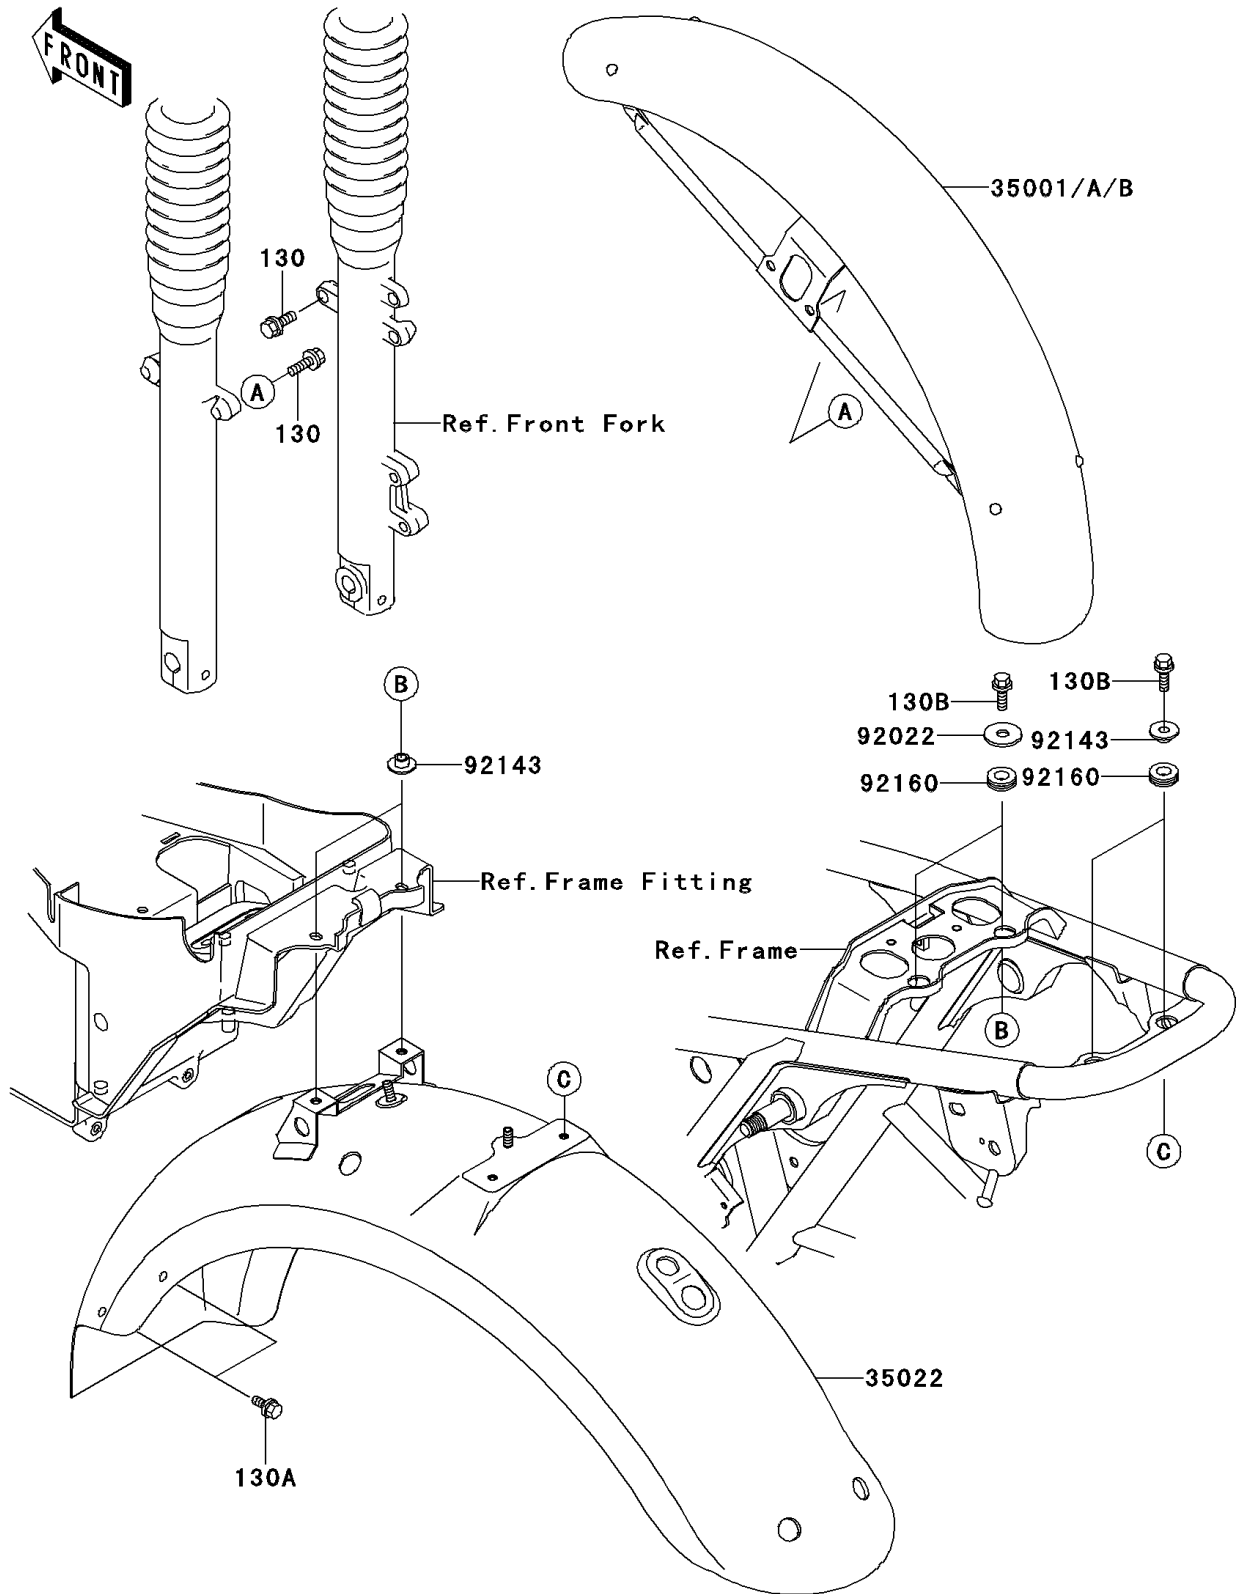

## 2000 W650 PARTS DIAGRAM

Fenders

F2170

## 2000 W650 PARTS LIST

### Fenders

ITEM NAME	PART NUMBER	QUANTITY
BOLT-FLANGED (Ref # 130)	130H0814	1
BOLT-FLANGED (Ref # 130A)	130J0612	1
BOLT-FLANGED (Ref # 130B)	130J0620	1
FENDER-ASSY-FRONT (Ref # 35001)	35001-1189	1
FENDER-COMP-REAR (Ref # 35022)	35022-1343	1
WASHER,6.5X20X1.6,BLACK (Ref # 92022)	92022-1346	1
COLLAR,L=7.4 (Ref # 92143)	92143-1019	1
DAMPER (Ref # 92160)	92160-1278	1