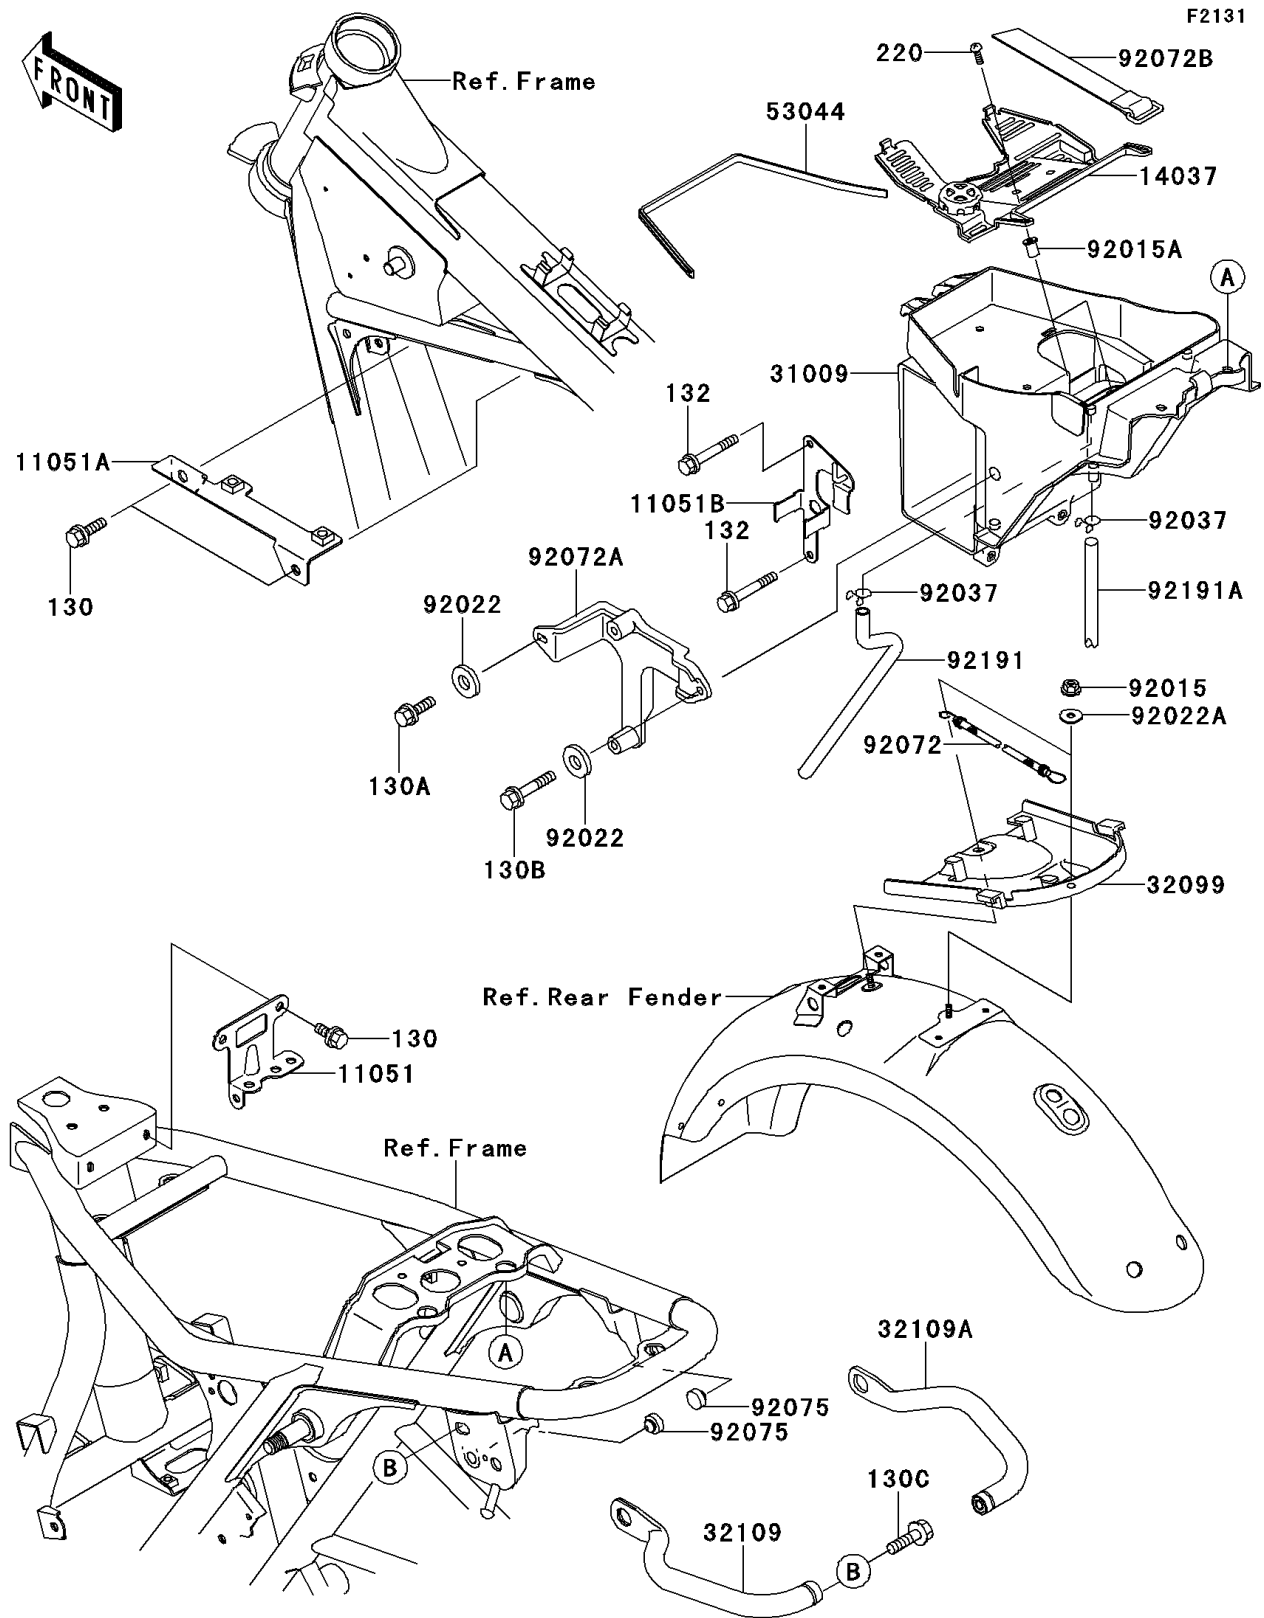

## 2000 W650 PARTS DIAGRAM

Frame Fittings

## 2000 W650 PARTS LIST

### Frame Fittings

ITEM NAME	PART NUMBER	QUANTITY
BOLT-FLANGED (Ref # 130)	130J0610	1
BOLT-FLANGED,6X16,BLACK (Ref # 130A)	130J0616	1
BOLT-FLANGED,6X25 (Ref # 130B)	130J0625	1
BOLT-FLANGED,8X20 (Ref # 130C)	130J0820	1
BOLT-FLANGED-SMALL,6X40 (Ref # 132)	132J0640	1
SCREW-PAN-CROS,6X16,BLACK (Ref # 220)	220C0616	1
BRACKET (Ref # 11051)	11051-1262	1
BRACKET,IGNITION COIL (Ref # 11051A)	11051-1549	1
BRACKET,RELAY (Ref # 11051B)	11051-1559	1
SCREEN (Ref # 14037)	14037-1276	1
CASE-COMP-BATTERY (Ref # 31009)	31009-1055	1
CASE,U LOCK (Ref # 32099)	32099-1202	1
GRIP-FRAME,LH (Ref # 32109)	32109-1287	1
GRIP-FRAME,RH (Ref # 32109A)	32109-1288	1
TRIM,L=350 (Ref # 53044)	53044-1290	1
NUT,FLANGED,6MM,BLACK (Ref # 92015)	92015-1233	1
NUT (Ref # 92015A)	92015-1700	1
WASHER,7X16X1.2 (Ref # 92022)	92022-1344	1
WASHER,6.5X20X1.6,BLACK (Ref # 92022A)	92022-1346	1
CLAMP,TUBE (Ref # 92037)	92037-147	1
BAND,U LOCK CASE (Ref # 92072)	92072-1369	1
BAND,BATTERY (Ref # 92072A)	92072-1370	1
BAND,L=410 (Ref # 92072B)	92072-1371	1
DAMPER (Ref # 92075)	92075-281	1
TUBE,DRAIN,L=215 (Ref # 92191)	92191-1396	1
TUBE,7X10X50 (Ref # 92191A)	92191-1420	1