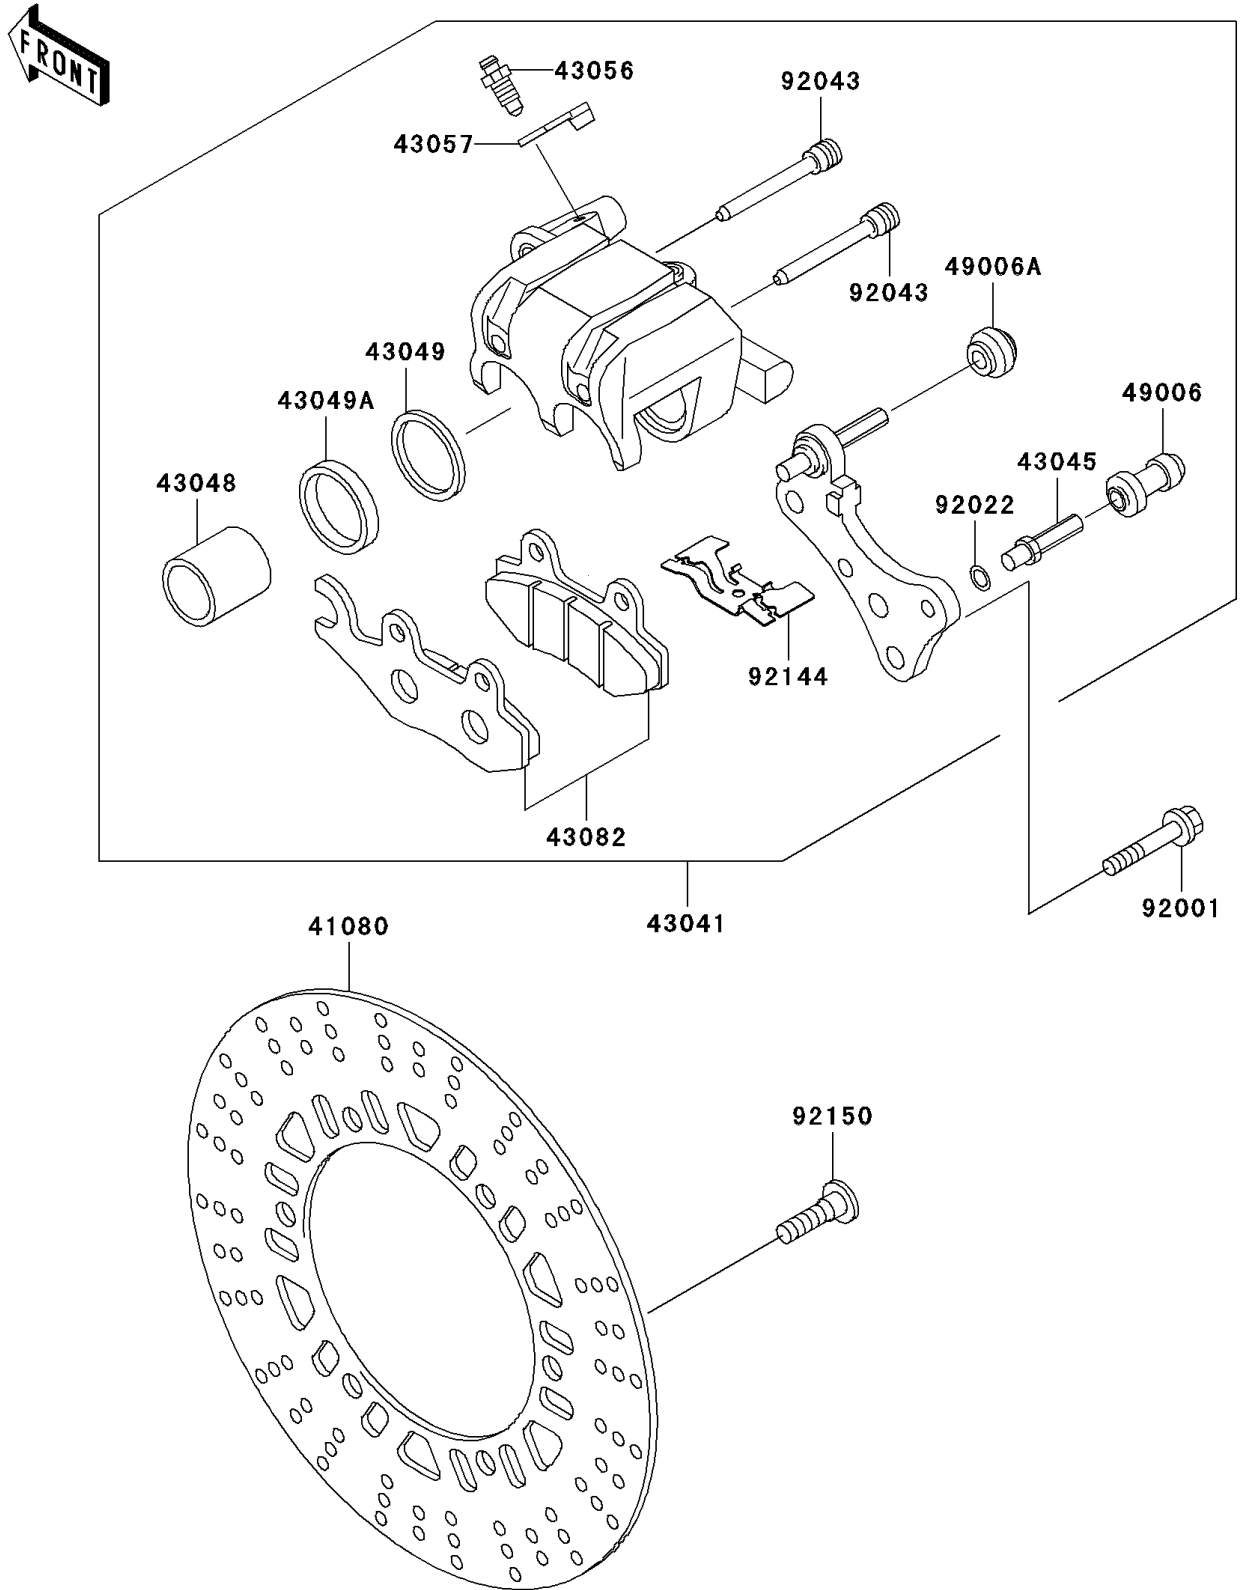

## 2001 Eliminator® 125 PARTS DIAGRAM

Front Brake

F2292

## 2001 Eliminator® 125 PARTS LIST

Front Brake

ITEM NAME	PART NUMBER	QUANTITY
DISC,FR (Ref # 41080)	41080-1451	1
CALIPER-ASSY,FR (Ref # 43041)	43041-1695	1
SHAFT-CALIPER (Ref # 43045)	43045-1010	1
PISTON-CALIPER (Ref # 43048)	43048-1068	1
PACKING,PISTON SEAL (Ref # 43049)	43049-1060	1
PACKING,PISTON SEAL (Ref # 43049A)	43049-1061	1
BREATHER-BRAKE (Ref # 43056)	43056-1056	1
CAP-BREATHER (Ref # 43057)	43057-1001	1
PAD-ASSY-BRAKE (Ref # 43082)	43082-1238	1
BOOT,CALIPER (Ref # 49006)	49006-1088	1
BOOT,CALIPER (Ref # 49006A)	49006-1242	1
BOLT,FLANGED,8X36 (Ref # 92001)	92001-1041	1
WASHER,WAVE (Ref # 92022)	92022-1373	1
PIN,HANGER (Ref # 92043)	92043-1416	1
SPRING,PAD (Ref # 92144)	92144-1557	1
BOLT,8X25 (Ref # 92150)	92150-1858	1