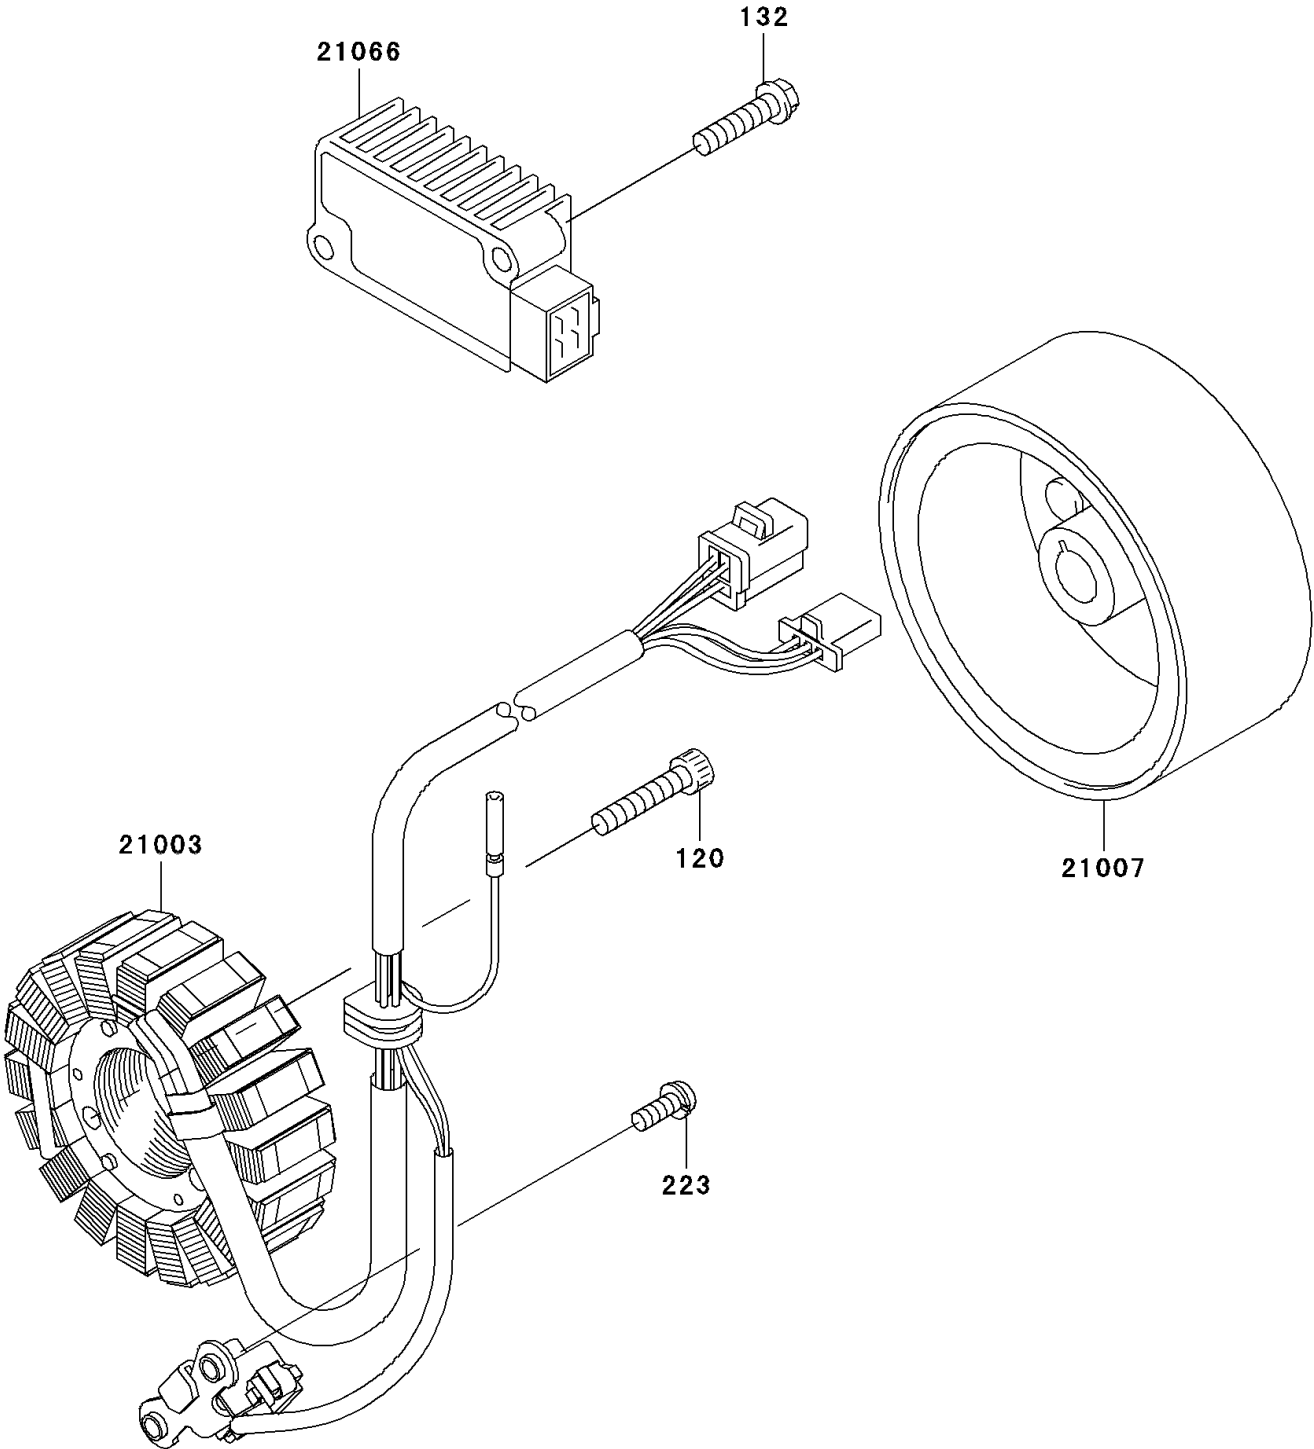

2001 Eliminator® 125 PARTS DIAGRAM

Generator

E1810

2001 Eliminator® 125 PARTS LIST

Generator

ITEM NAME	PART NUMBER	QUANTITY
BOLT-SOCKET,6X30 (Ref # 120)	120P0630	1
BOLT-FLANGED-SMALL (Ref # 132)	132J0625	1
SCREW-PAN-WS-CROS (Ref # 223)	223B0514	1
STATOR (Ref # 21003)	21003-1342	1
ROTOR (Ref # 21007)	21007-1346	1
REGULATOR-VOLTAGE (Ref # 21066)	21066-1108	1