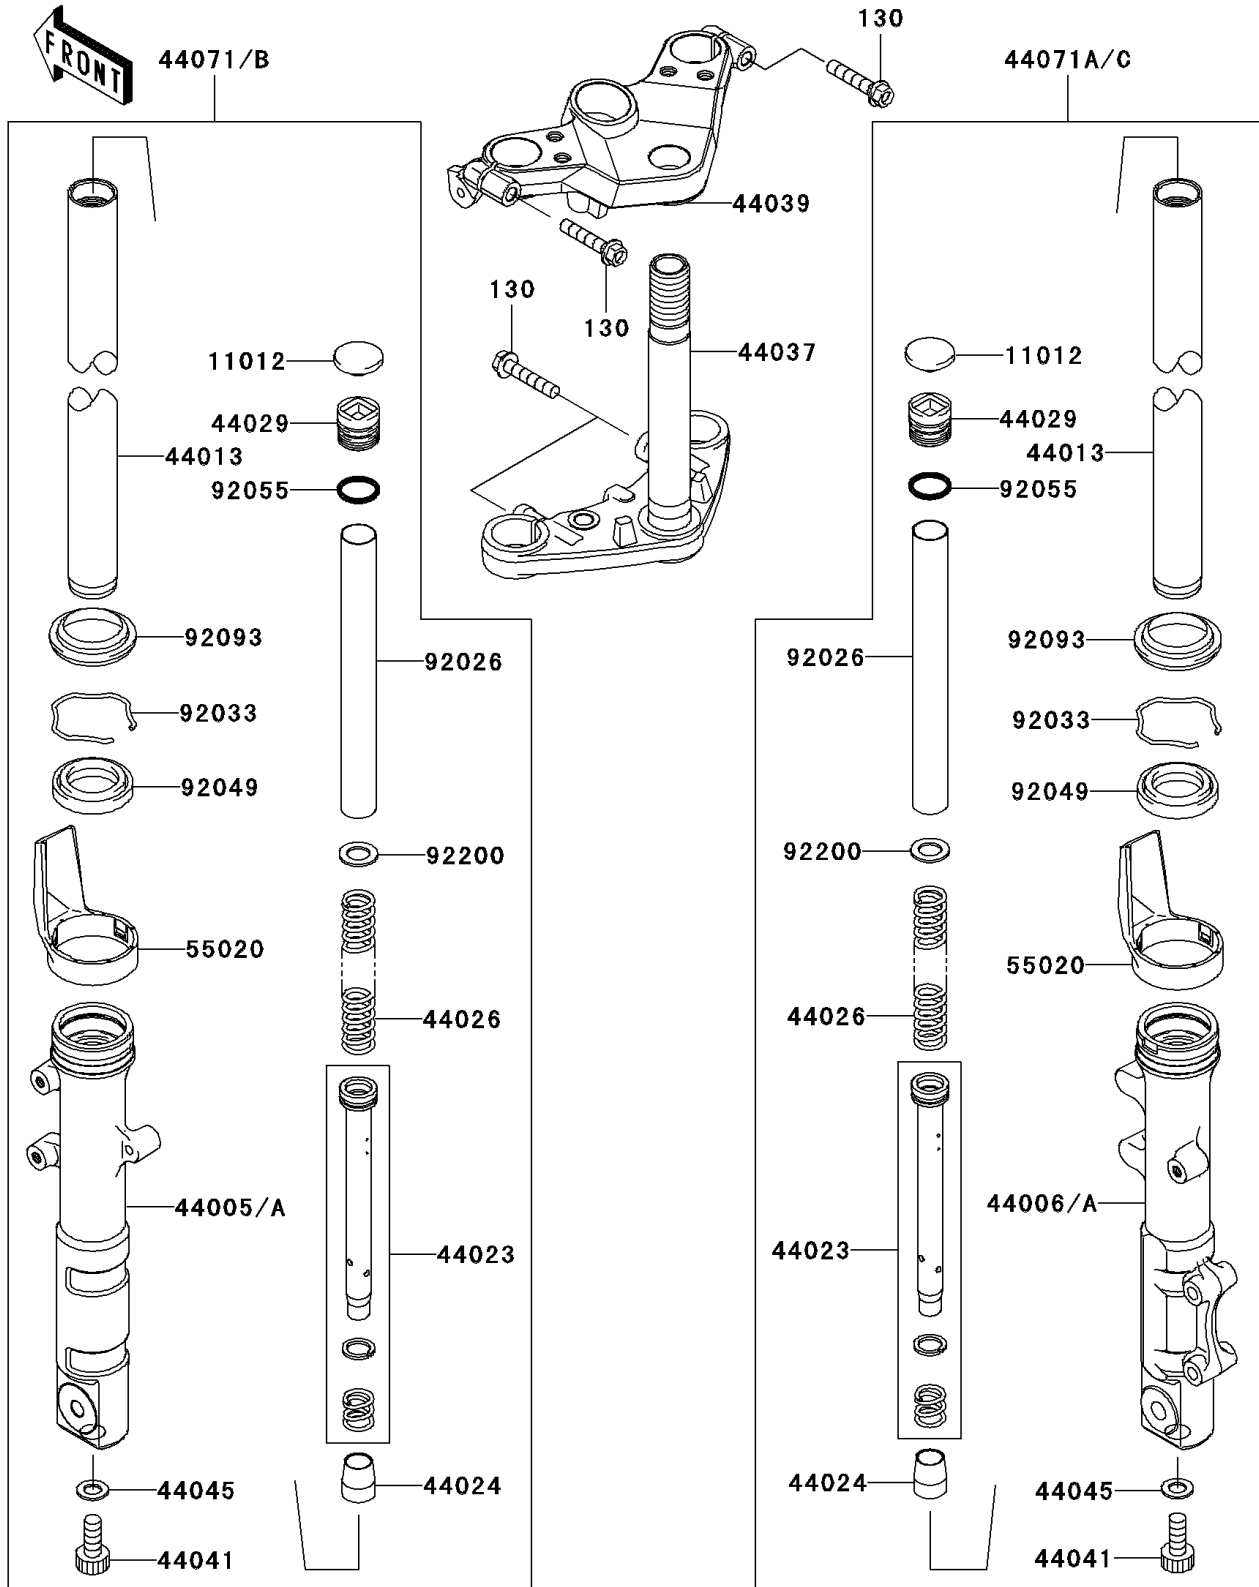

2010 KAZE HIT PARTS DIAGRAM

Front Fork

F2340

2010 KAZE HIT PARTS LIST

Front Fork

ITEM NAME	PART NUMBER	QUANTITY
BOLT-FLANGED,8X40 (Ref # 130)	130BA0840	1
CAP,FORK (Ref # 11012)	11012-1127	1
PIPE-LEFT FORK OUTER,D.SILVER (Ref # 44005)	44005-0063-20W	1
PIPE-RIGHT FORK OUTER,D.SILVER (Ref # 44006)	44006-0059-20W	1
PIPE-FORK INNER (Ref # 44013)	44013-0118	1
CYLINDER-SET-FORK (Ref # 44023)	44023-0068	1
CAP-OIL-LOCK (Ref # 44024)	44024-0005	1
SPRING-FRONT FORK (Ref # 44026)	44026-0127	1
SEAT-FORK SPRING (Ref # 44029)	44029-0014	1
HOLDER-FORK UNDER,F.BLACK (Ref # 44037)	44037-0076-21	1
HOLDER-FORK UPPER,M.M.BLACK (Ref # 44039)	44039-0067-21A	1
BOLT,SOCKET,FORK CYLINDER (Ref # 44041)	44041-040	1
GASKET (Ref # 44045)	44045-057	1
DAMPER-ASSY,FORK,LH,D.SILVER (Ref # 44071)	44071-0476-20W	1
DAMPER-ASSY,FORK,RH,D.SILVER (Ref # 44071A)	44071-0477-20W	1
GUARD,FORK (Ref # 55020)	55020-0450	1
SPACER (Ref # 92026)	92026-0135	1
RING-SNAP (Ref # 92033)	92033-1038	1
SEAL-OIL,FORK OUTER TUBE (Ref # 92049)	92049-0003	1
RING-O (Ref # 92055)	92055-0166	1
SEAL,FORK OUTER TUBE (Ref # 92093)	92093-0001	1
WASHER (Ref # 92200)	92200-0465	1