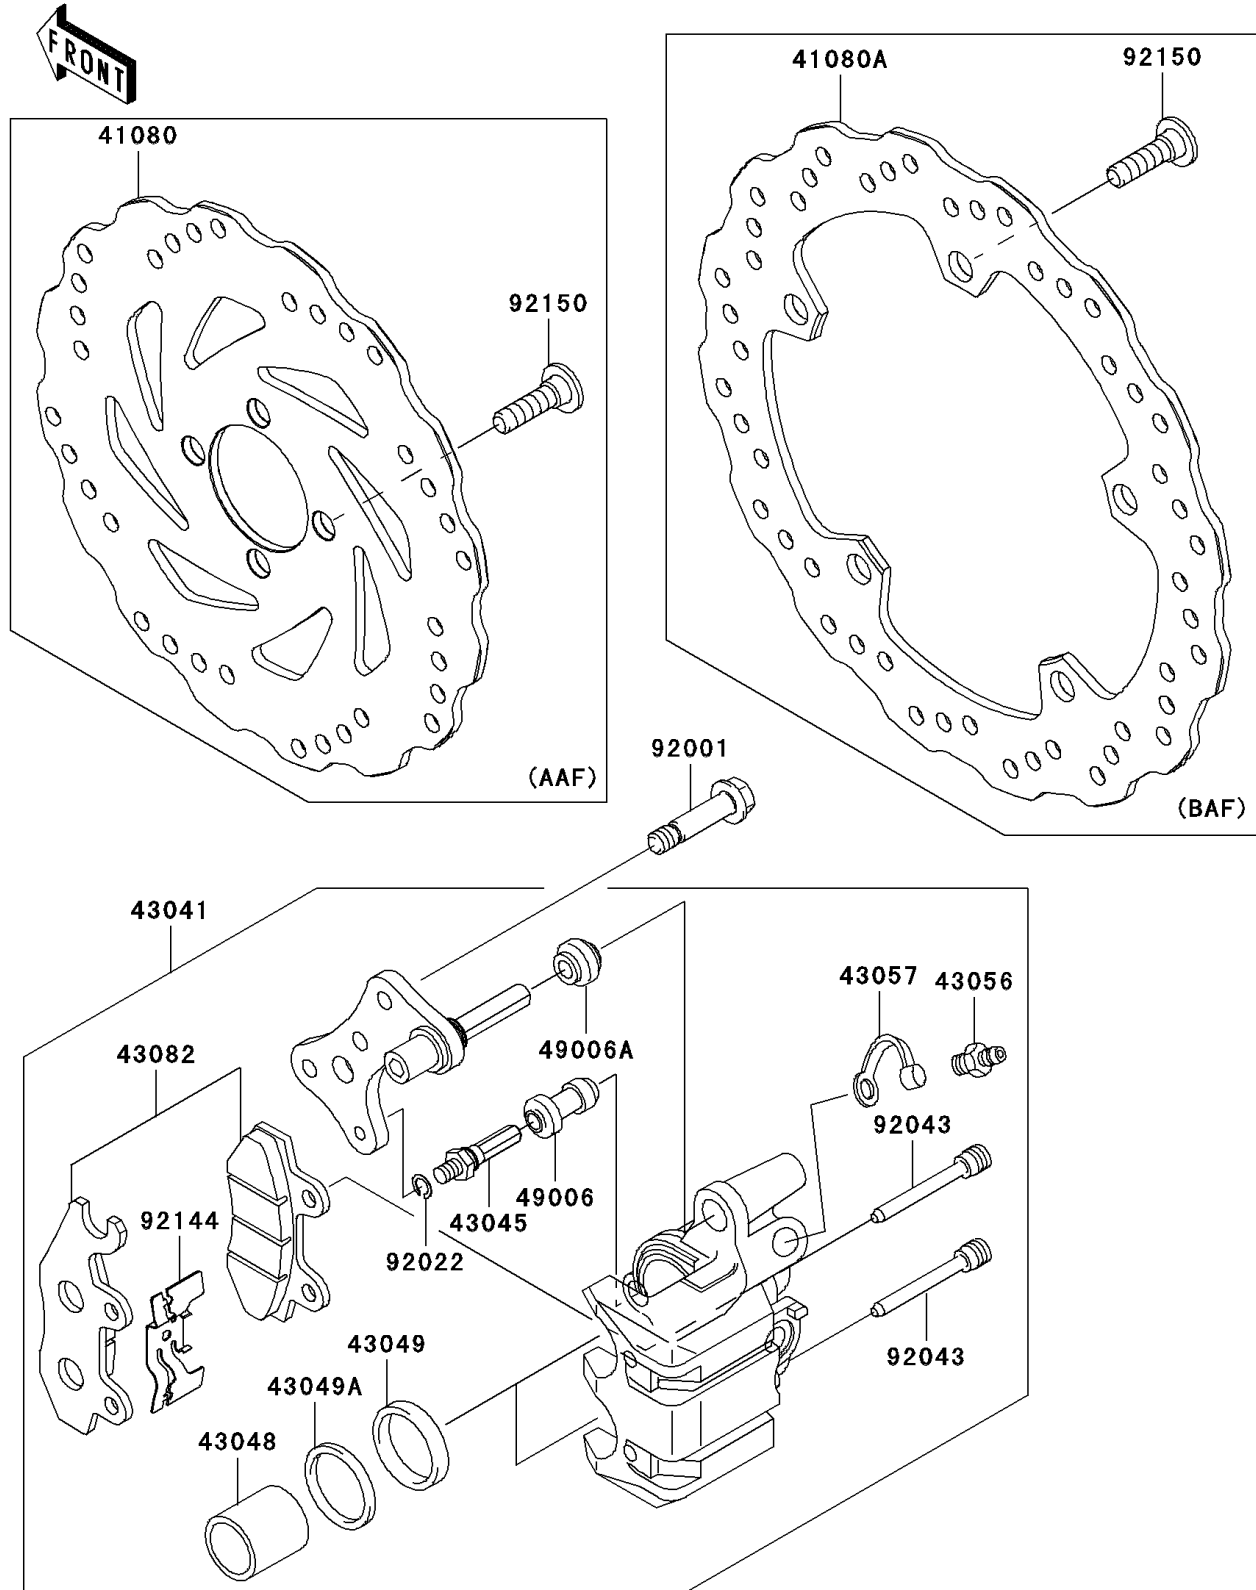

2010 KAZE HIT PARTS DIAGRAM

Front Brake

F2292

2010 KAZE HIT PARTS LIST

Front Brake

ITEM NAME	PART NUMBER	QUANTITY
DISC,FR (Ref # 41080)	41080-0121	1
CALIPER-ASSY,FR,GOLD (Ref # 43041)	43041-0173-8Q	1
SHAFT-CALIPER (Ref # 43045)	43045-1010	1
PISTON-CALIPER (Ref # 43048)	43048-1066	1
PACKING (Ref # 43049)	43049-1063	1
PACKING (Ref # 43049A)	43049-1064	1
BREATHER-BRAKE (Ref # 43056)	43056-1056	1
CAP-BREATHER (Ref # 43057)	43057-1001	1
PAD-ASSY-BRAKE (Ref # 43082)	43082-0085	1
BOOT,CALIPER (Ref # 49006)	49006-1088	1
BOOT,CALIPER (Ref # 49006A)	49006-1242	1
BOLT,FLANGED,8X36 (Ref # 92001)	92001-1837	1
WASHER,WAVE (Ref # 92022)	92022-1373	1
PIN,HANGER (Ref # 92043)	92043-1416	1
SPRING,PAD (Ref # 92144)	92144-1847	1
BOLT,SOCKET,8X30 (Ref # 92150)	92150-1771	1