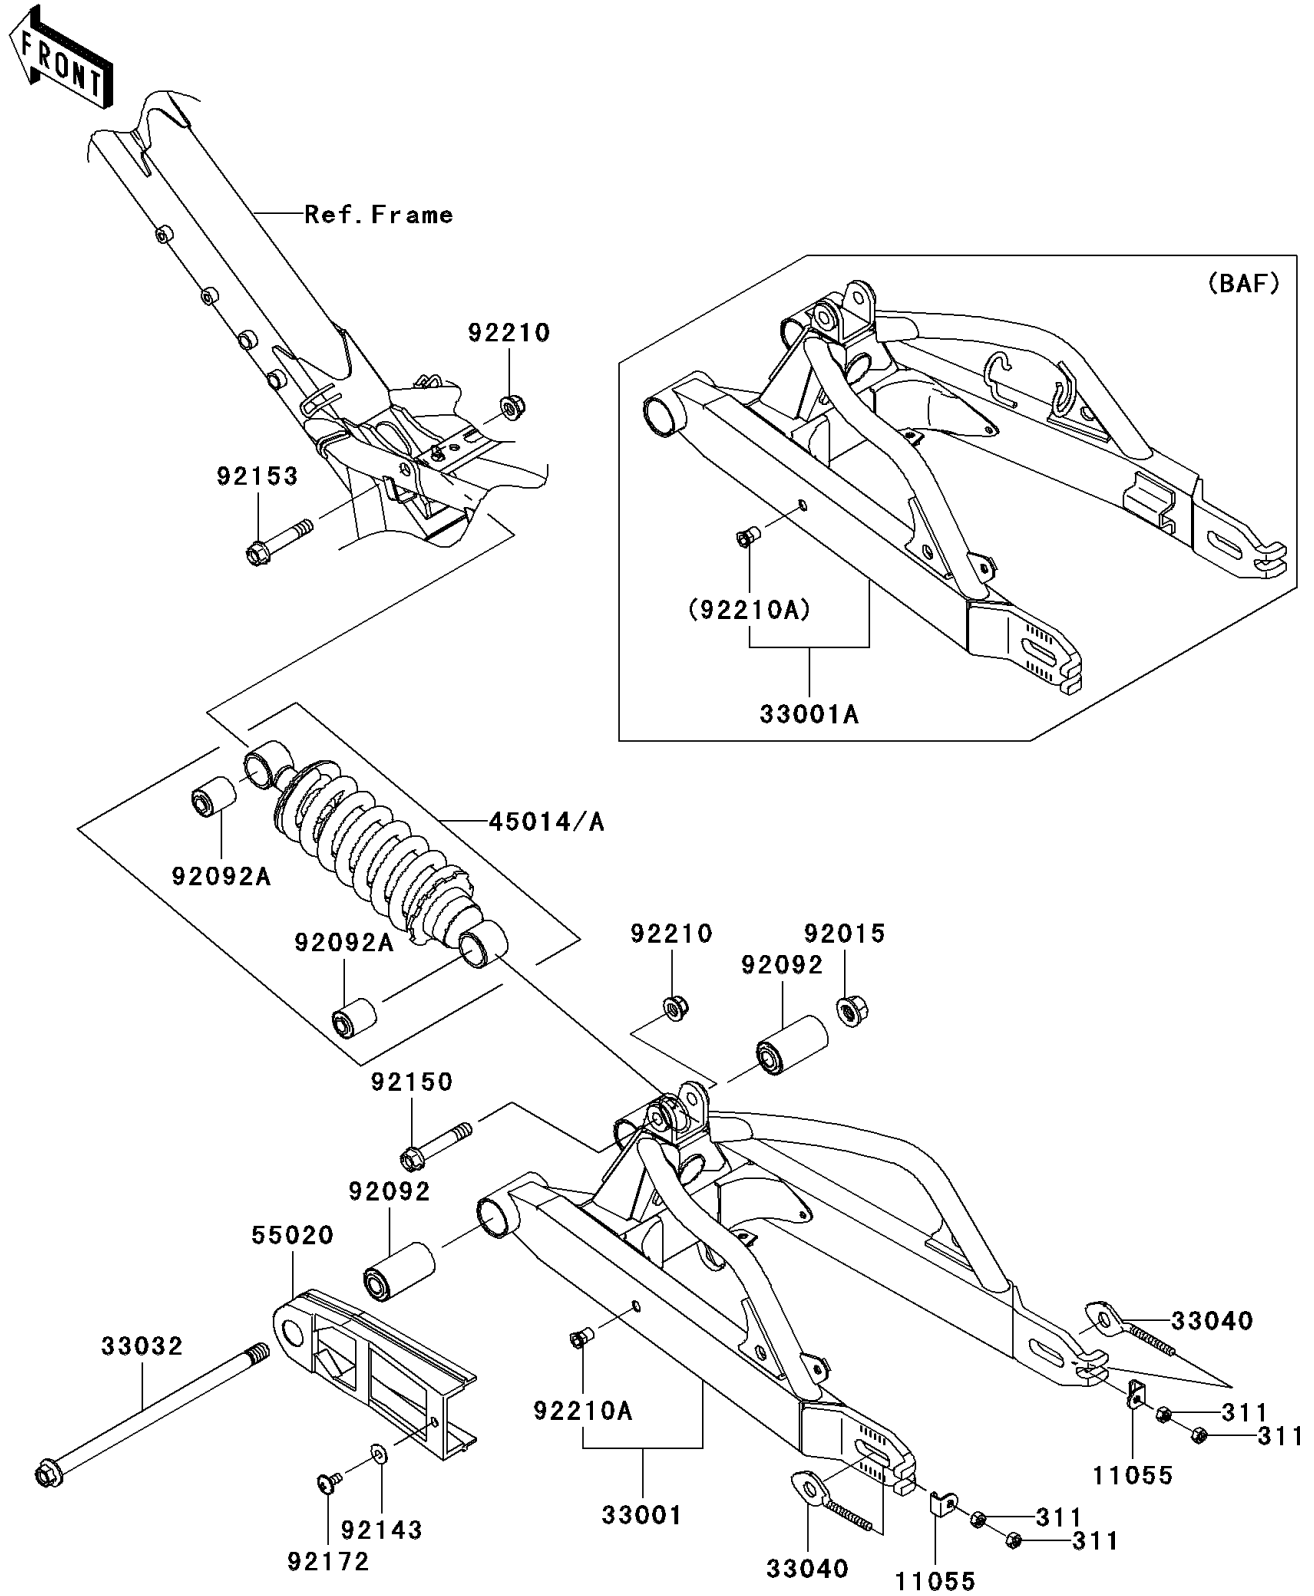

2010 KAZE HIT PARTS DIAGRAM

Swingarm/Shock Absorber

F2140

2010 KAZE HIT PARTS LIST

Swingarm/Shock Absorber

ITEM NAME	PART NUMBER	QUANTITY
NUT-HEX,6MM (Ref # 311)	311AA0600	1
BRACKET (Ref # 11055)	11055-1502	1
ARM-COMP-SWING,P.SILVER (Ref # 33001)	33001-0185-458	1
SHAFT-SWING ARM (Ref # 33032)	33032-0028	1
ADJUSTER-CHAIN (Ref # 33040)	33040-1006	1
SHOCKABSORBER,E.RED (Ref # 45014A)	45014-0313-20V	1
GUARD,CHAIN (Ref # 55020)	55020-0492	1
NUT,12MM (Ref # 92015)	92015-1426	1
BUSHING-RUBBER (Ref # 92092)	92092-0015	1
BUSHING-RUBBER (Ref # 92092A)	92092-1079	1
COLLAR (Ref # 92143)	92143-1087	1
BOLT,FLANGED,10X57 (Ref # 92150)	92150-1227	1
BOLT,FLANGED,10X52 (Ref # 92153)	92153-1864	1
SCREW,6X14 (Ref # 92172)	92172-0055	1
NUT,LOCK,FLANGED,10MM (Ref # 92210)	92210-0276	1
NUT,POP,6MM,L=15 (Ref # 92210A)	92210-1397	1