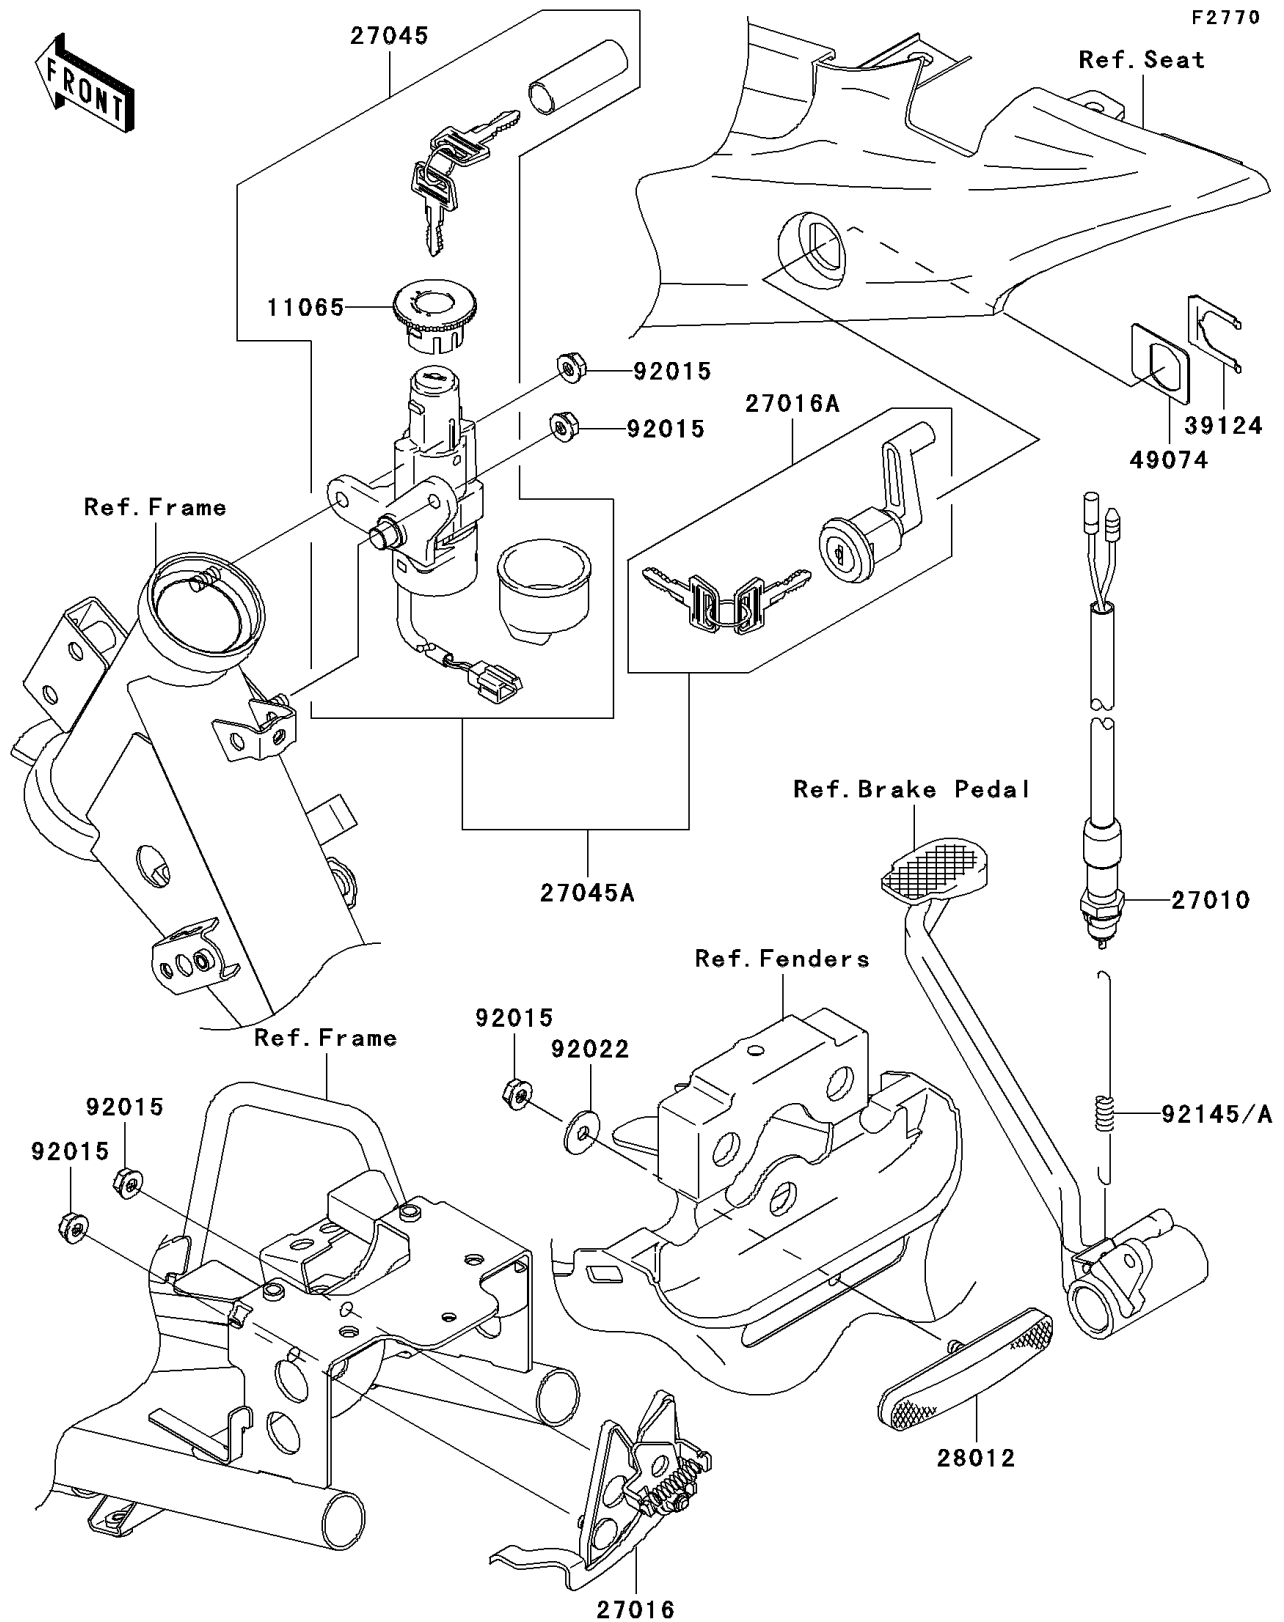

## 2008 KAZE HIT PARTS DIAGRAM

Ignition Switch

## 2008 KAZE HIT PARTS LIST

### Ignition Switch

ITEM NAME	PART NUMBER	QUANTITY
CAP,IGNITION SWITCH (Ref # 11065)	11065-0149	1
SWITCH,REAR BRAKE (Ref # 27010)	27010-0044	1
LOCK-ASSY,SEAT (Ref # 27016)	27016-0010	1
LOCK-ASSY,SEAT (Ref # 27016A)	27016-5352	1
SWITCH-ASSY (Ref # 27045)	27045-0007	1
SWITCH-ASSY (Ref # 27045A)	27045-5382	1
REFLECTOR-REFLEX (Ref # 28012)	28012-1081	1
SNAP,SEAT LOCK (Ref # 39124)	39124-0002	1
PLATE-THRUST (Ref # 49074)	49074-0001	1
NUT,FLANGED,6MM (Ref # 92015)	92015-1367	1
WASHER,6.5X20X1.6 (Ref # 92022)	92022-1557	1
SPRING,REAR BRAKE SWITCH (Ref # 92145)	92145-0250	1
SPRING,REAR BRAKE SWITCH (Ref # 92145A)	92145-0545	1