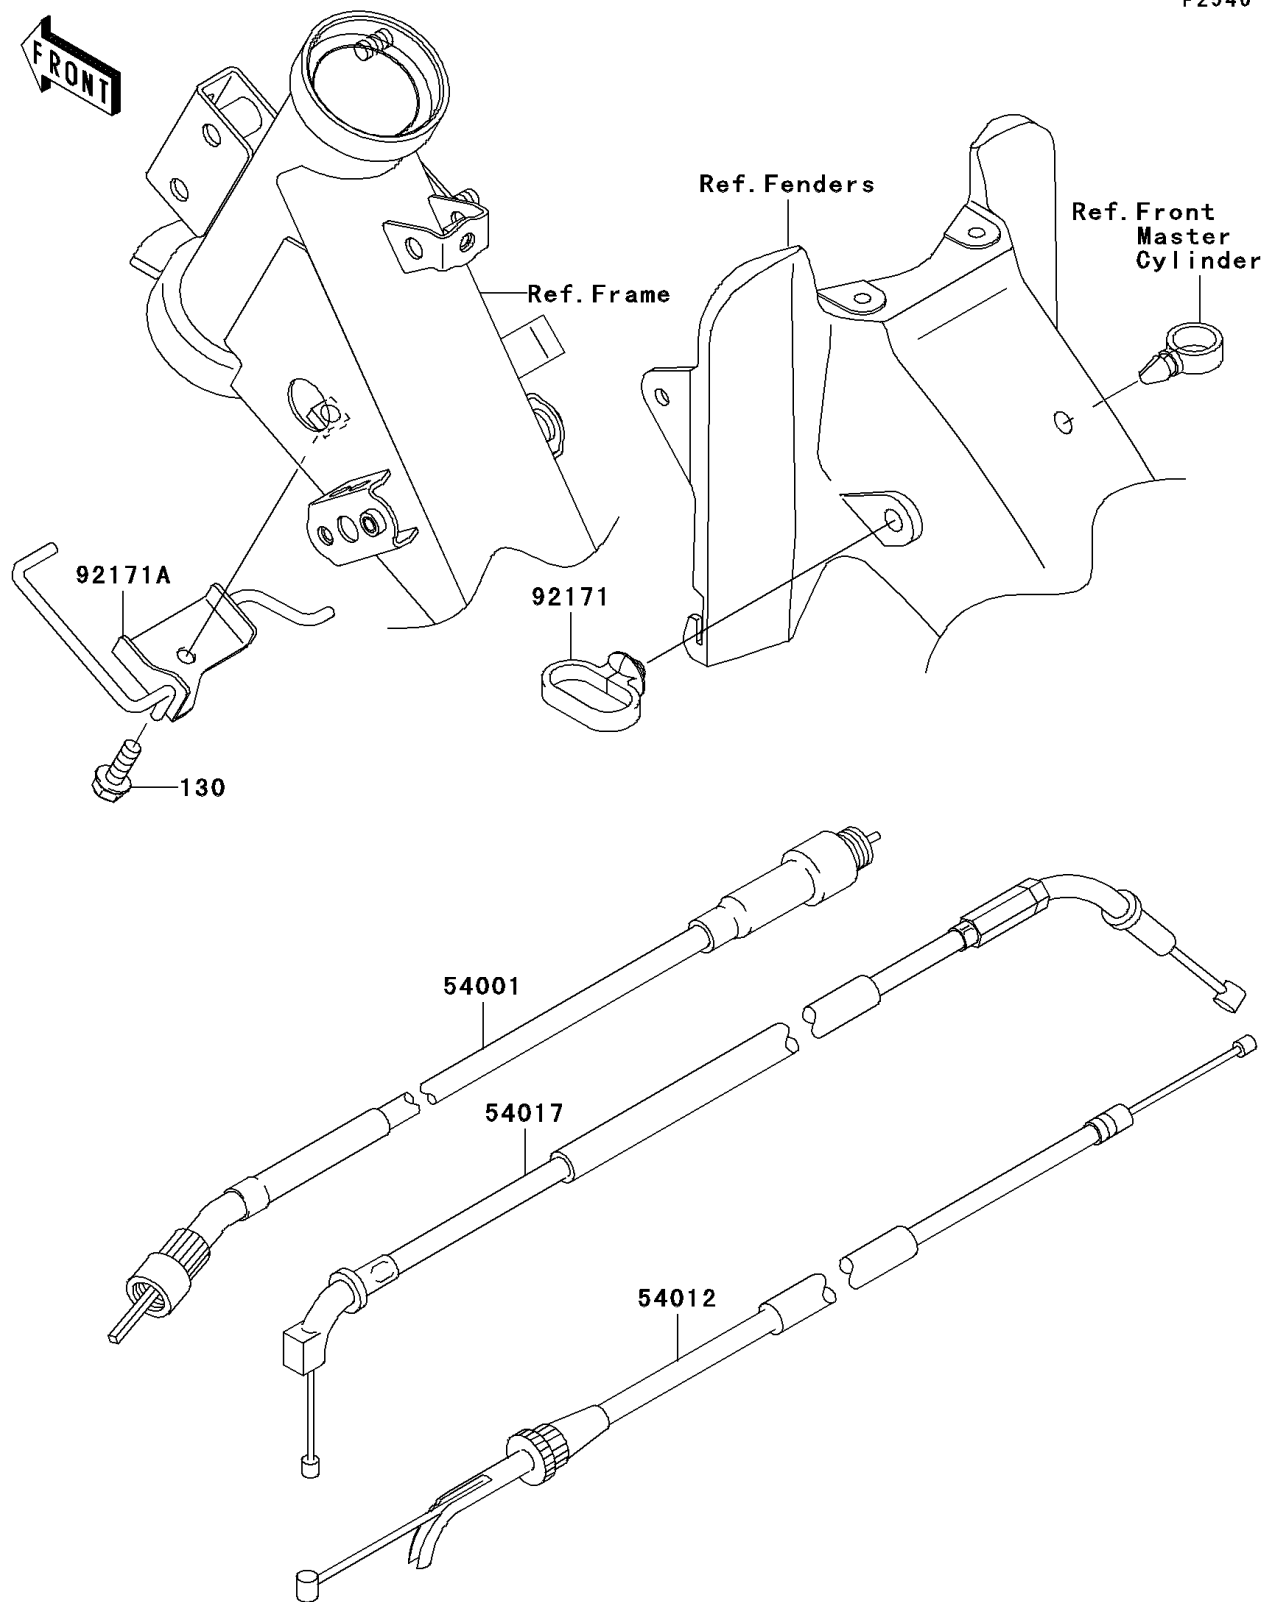

## 2008 KAZE HIT PARTS DIAGRAM

Cables

F2540

## 2008 KAZE HIT PARTS LIST

Cables

ITEM NAME	PART NUMBER	QUANTITY
BOLT-FLANGED,6X16 (Ref # 130)	130BB0616	1
CABLE-SPEEDMETER (Ref # 54001)	54001-0005	1
CABLE-THROTTLE (Ref # 54012)	54012-0137	1
CABLE-STARTER (Ref # 54017)	54017-0018	1
CLAMP,CABLE (Ref # 92171)	92171-0022	1
CLAMP,CABLE (Ref # 92171A)	92171-0224	1