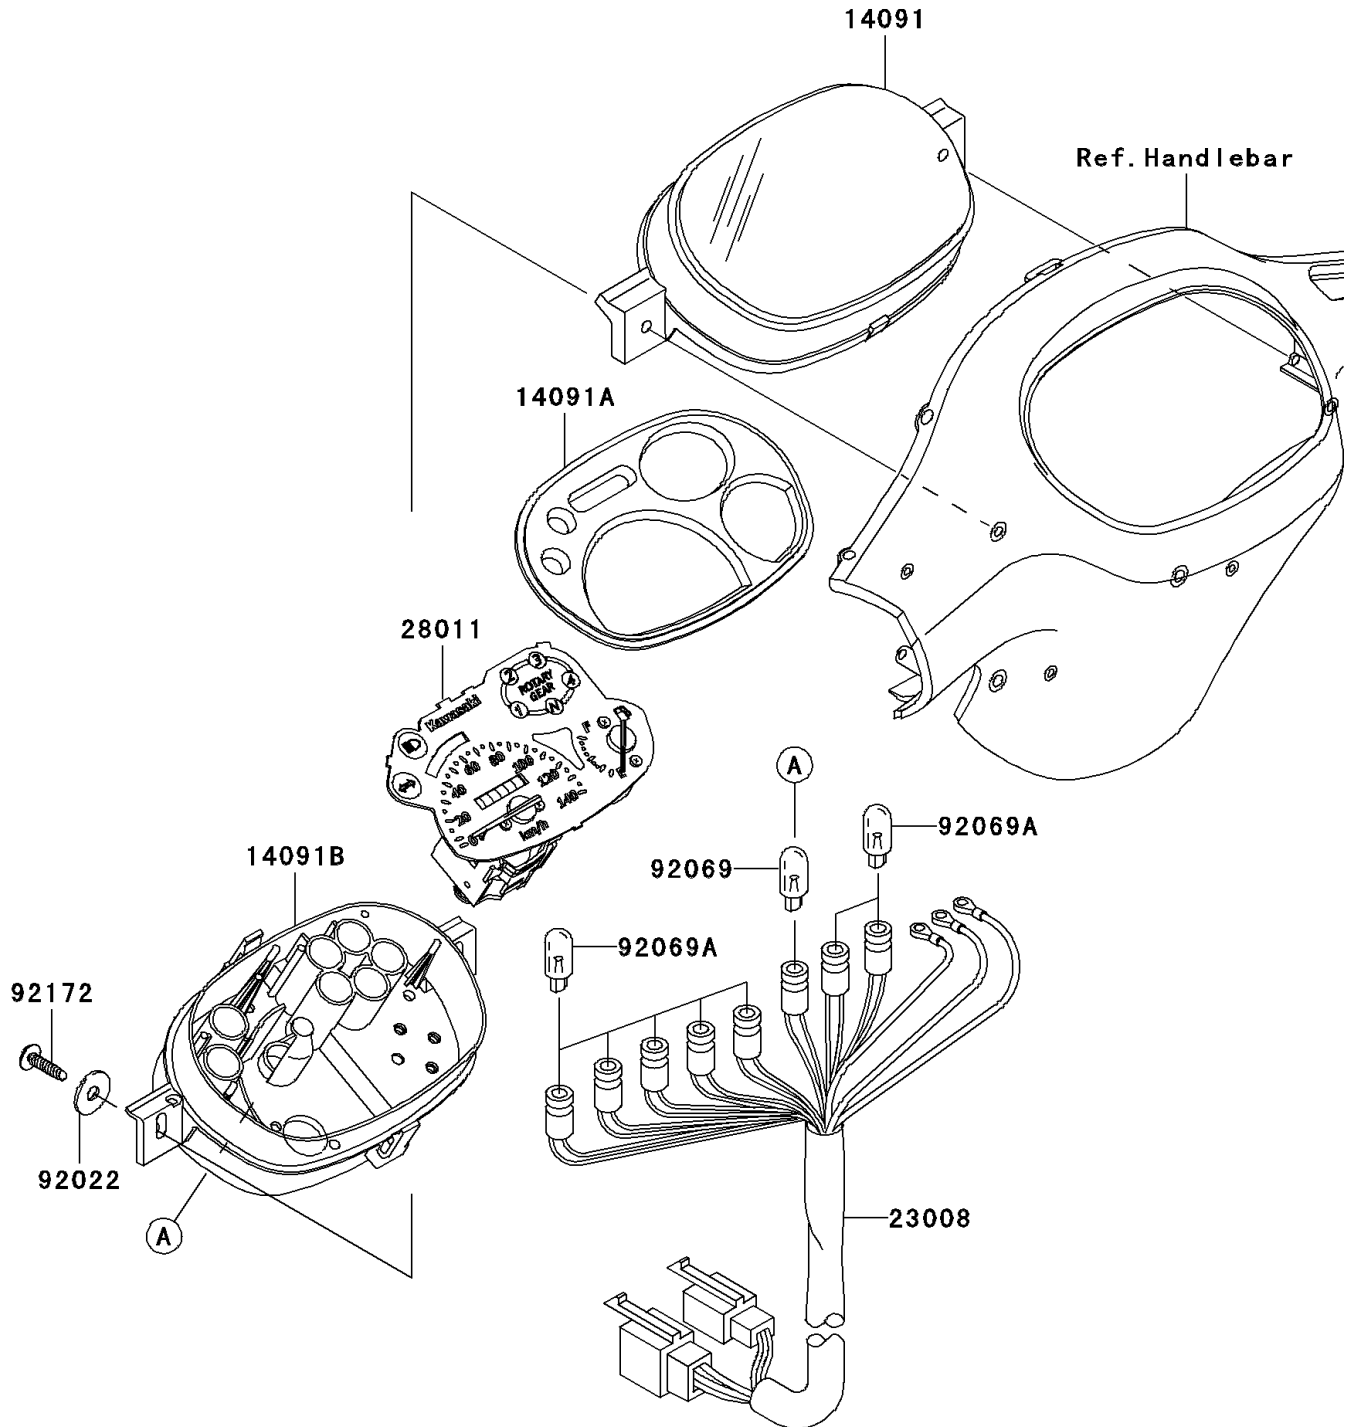

2008 KAZE HIT PARTS DIAGRAM

Meter(s)

F2530

2008 KAZE HIT PARTS LIST

Meter(s)

ITEM NAME	PART NUMBER	QUANTITY
COVER,METER,UPP (Ref # 14091)	14091-1465	1
COVER,METER,REFLECTOR (Ref # 14091A)	14091-1466	1
COVER,METER HOUSING (Ref # 14091B)	14091-1467	1
SOCKET-ASSY,METER (Ref # 23008)	23008-1663	1
METER,SPEED&FUEL,KPH (Ref # 28011)	28011-1235	1
WASHER,5.2X16X1.2 (Ref # 92022)	92022-263	1
BULB,12V 3.4W,T10 (Ref # 92069)	92069-1007	1
BULB,12V 1.7W,T10 (Ref # 92069A)	92069-1059	1
SCREW,TAPPING,5X20 (Ref # 92172)	92172-0059	1