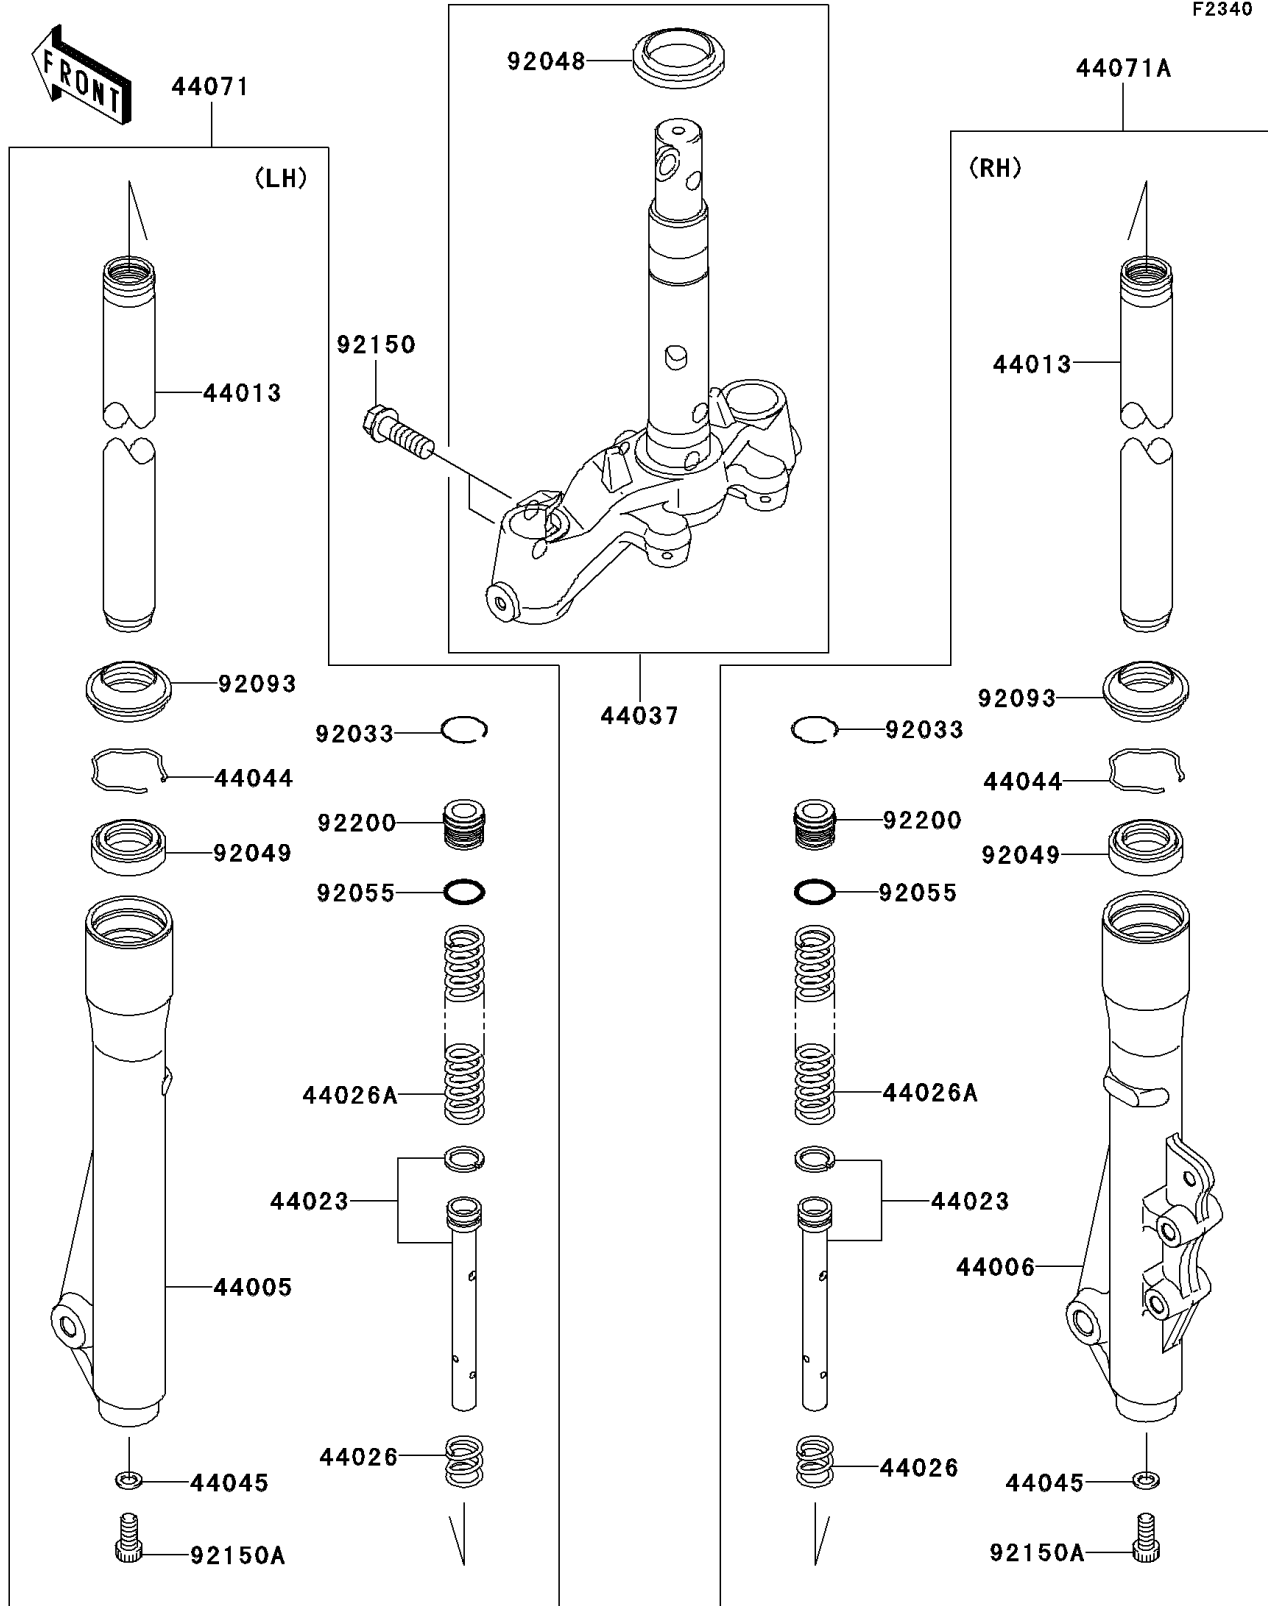

## 2008 KAZE HIT PARTS DIAGRAM

Front Fork

F2340

## 2008 KAZE HIT PARTS LIST

Front Fork

ITEM NAME	PART NUMBER	QUANTITY
PIPE-LEFT FORK OUTER (Ref # 44005)	44005-0036	1
PIPE-RIGHT FORK OUTER (Ref # 44006)	44006-0035	1
PIPE-FORK INNER (Ref # 44013)	44013-1499	1
CYLINDER-SET-FORK (Ref # 44023)	44023-0016	1
SPRING-FRONT FORK (Ref # 44026)	44026-1651	1
SPRING-FRONT FORK (Ref # 44026A)	44026-1770	1
HOLDER-FORK UNDER (Ref # 44037)	44037-0014	1
RING-SNAP,45MM (Ref # 44044)	44044-020	1
GASKET,FORK CYLINDER BOLT (Ref # 44045)	44045-051	1
DAMPER-ASSY,FORK,LH (Ref # 44071)	44071-0243	1
DAMPER-ASSY,FORK,RH (Ref # 44071A)	44071-0244	1
RING-SNAP (Ref # 92033)	92033-1328	1
RACE,STEERING STEM BEARING (Ref # 92048)	92048-1119	1
SEAL-OIL (Ref # 92049)	92049-1432	1
RING-O (Ref # 92055)	92055-1675	1
SEAL,FORK OUTER TUBE (Ref # 92093)	92093-1559	1
BOLT,FLANGED,10X30 (Ref # 92150)	92150-1174	1
BOLT,SOCKET,8X18 (Ref # 92150A)	92150-1432	1
WASHER (Ref # 92200)	92200-1612	1