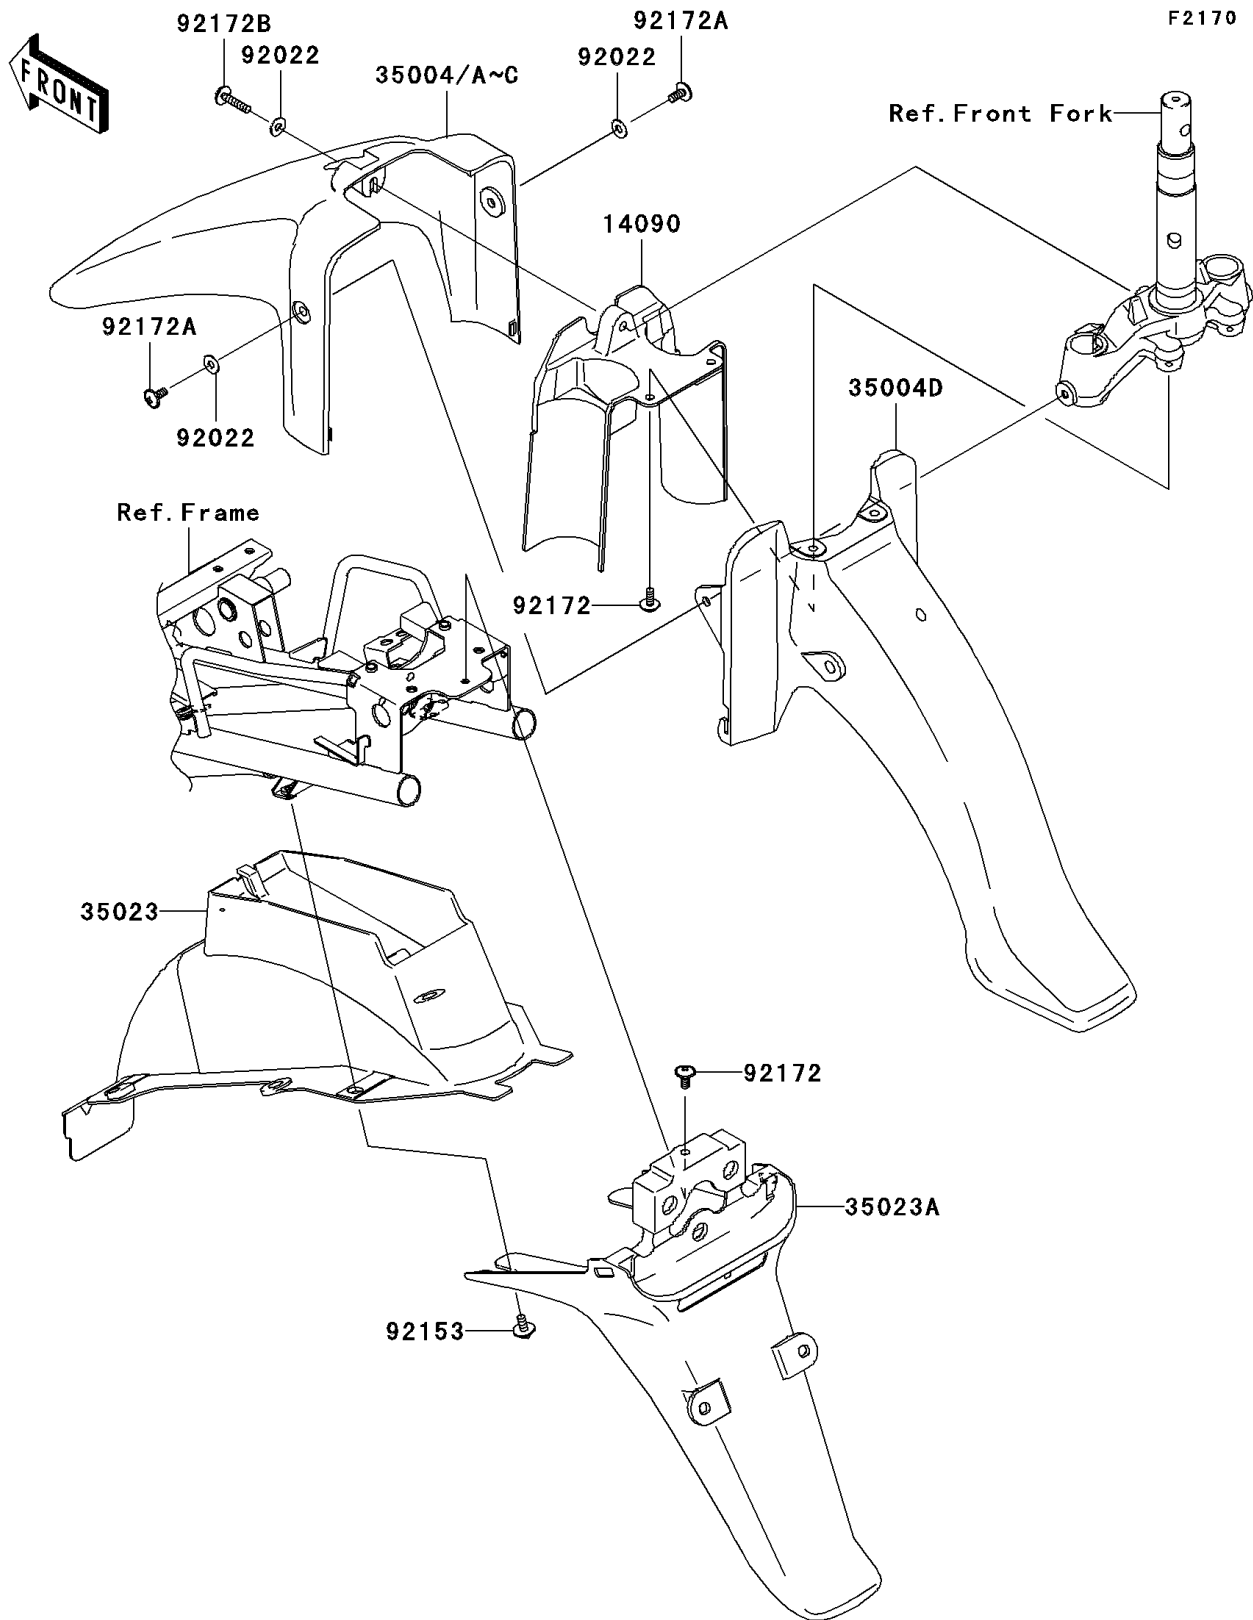

## 2008 KAZE HIT PARTS DIAGRAM

Fenders

## 2008 KAZE HIT PARTS LIST

### Fenders

ITEM NAME	PART NUMBER	QUANTITY
COVER,FENDER(INNER) (Ref # 14090)	14090-1813	1
FENDER-FRONT,FR,C.F.RED (Ref # 35004)	35004-1440-14E	1
FENDER-FRONT,FR,M.B.GRAY (Ref # 35004A)	35004-1440-14J	1
FENDER-FRONT,FR,M.L.BLUE (Ref # 35004B)	35004-1440-20T	1
FENDER-FRONT,FR,L.GREEN (Ref # 35004C)	35004-1440-777	1
FENDER-FRONT,RR,F.BLACK (Ref # 35004D)	35004-1451-6Z	1
FENDER-REAR,FR (Ref # 35023)	35023-1568	1
FENDER-REAR,RR,F.BLACK (Ref # 35023A)	35023-1569-6Z	1
WASHER,6.5X16X1 (Ref # 92022)	92022-1143	1
BOLT,6X14 (Ref # 92153)	92153-0819	1
SCREW,6X14 (Ref # 92172)	92172-0055	1
SCREW,6X14 (Ref # 92172A)	92172-0180	1
SCREW,6X28 (Ref # 92172B)	92172-0348	1