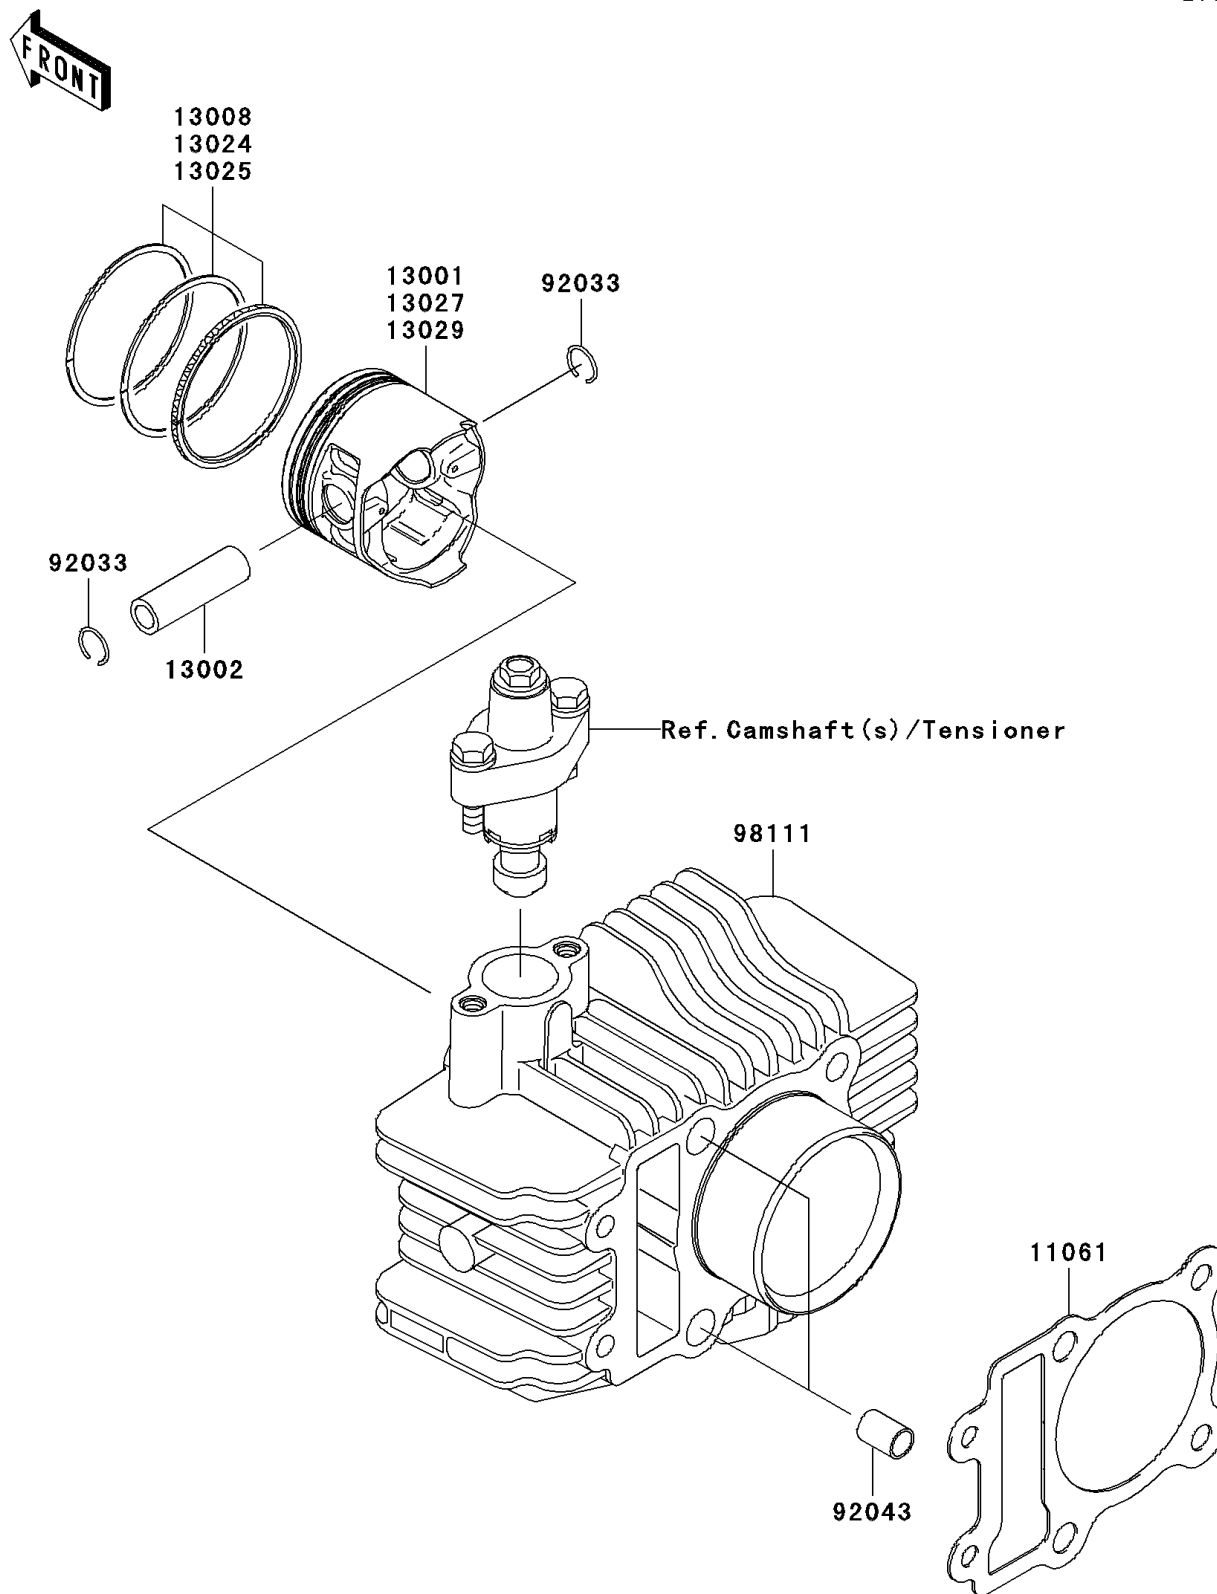

616 KAZE HIT PARTS DIAGRAM

Cylinder/Piston(s)

E1120

616 KAZE HIT PARTS LIST

Cylinder/Piston(s)

| ITEM NAME | PART NUMBER | QUANTITY |
|-----------|-------------|----------|
|-----------|-------------|----------|