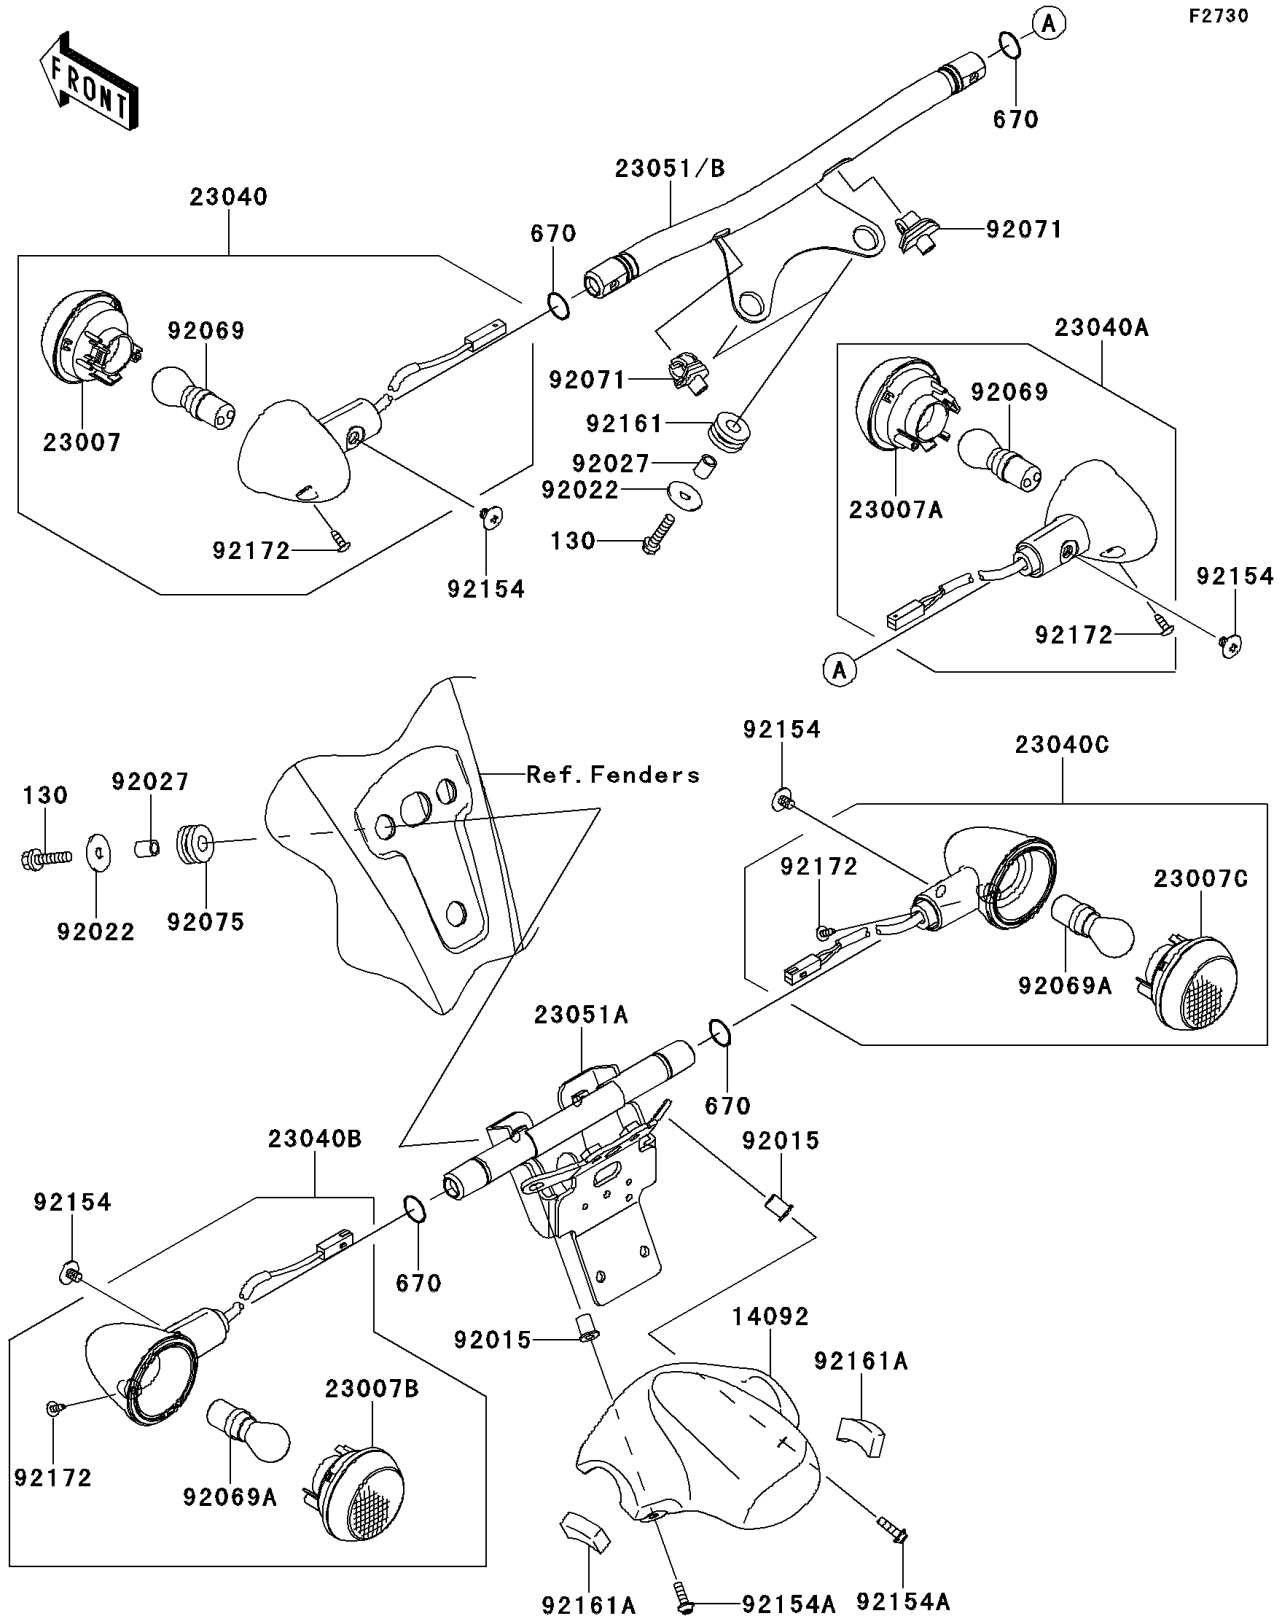

2014 PARTS DIAGRAM

Turn Signals

2014 PARTS LIST

Turn Signals

ITEM NAME	PART NUMBER	QUANTITY
BOLT-FLANGED,6X25 (Ref # 130)	130BB0625	1
O RING,16MM (Ref # 670)	670B2016	1
COVER,LICENSE LAMP (Ref # 14092)	14092-0090	1
LENS-COMP,SIGNAL LAMP (Ref # 23007)	23007-0120	1
LENS-COMP,SIGNAL LAMP (Ref # 23007A)	23007-0125	1
LENS-COMP,SIGNAL LAMP (Ref # 23007B)	23007-0126	1
LENS-COMP,SIGNAL LAMP (Ref # 23007C)	23007-0127	1
LAMP-SIGNAL,FR,LH (Ref # 23040)	23040-0083	1
LAMP-SIGNAL,FR,RH (Ref # 23040A)	23040-0084	1
LAMP-SIGNAL,RR,LH (Ref # 23040B)	23040-0089	1
LAMP-SIGNAL,RR,RH (Ref # 23040C)	23040-0090	1
BRACKET-SIGNAL LAMP,FR (Ref # 23051)	23051-0037	1
BRACKET-SIGNAL LAMP,RR (Ref # 23051A)	23051-0038	1
NUT,WELL,5MM (Ref # 92015)	92015-1757	1
WASHER,7X24X1.6 (Ref # 92022)	92022-1160	1
COLLAR,6.8X10X12 (Ref # 92027)	92027-162	1
BULB,12V 21/5W (Ref # 92069)	92069-063	1
BULB,12V 21W (Ref # 92069A)		1
GROMMET,SIGNAL LAMP (Ref # 92071)	92071-0043	1
DAMPER (Ref # 92075)	92075-1690	1
BOLT,6X8 (Ref # 92154)	92154-0097	1
BOLT,SOCKET,5X16 (Ref # 92154A)	92154-0209	1
DAMPER (Ref # 92161)	92161-0163	1
DAMPER (Ref # 92161A)	92161-0841	1
SCREW,TAPPING,4X12 (Ref # 92172)	92172-0389	1