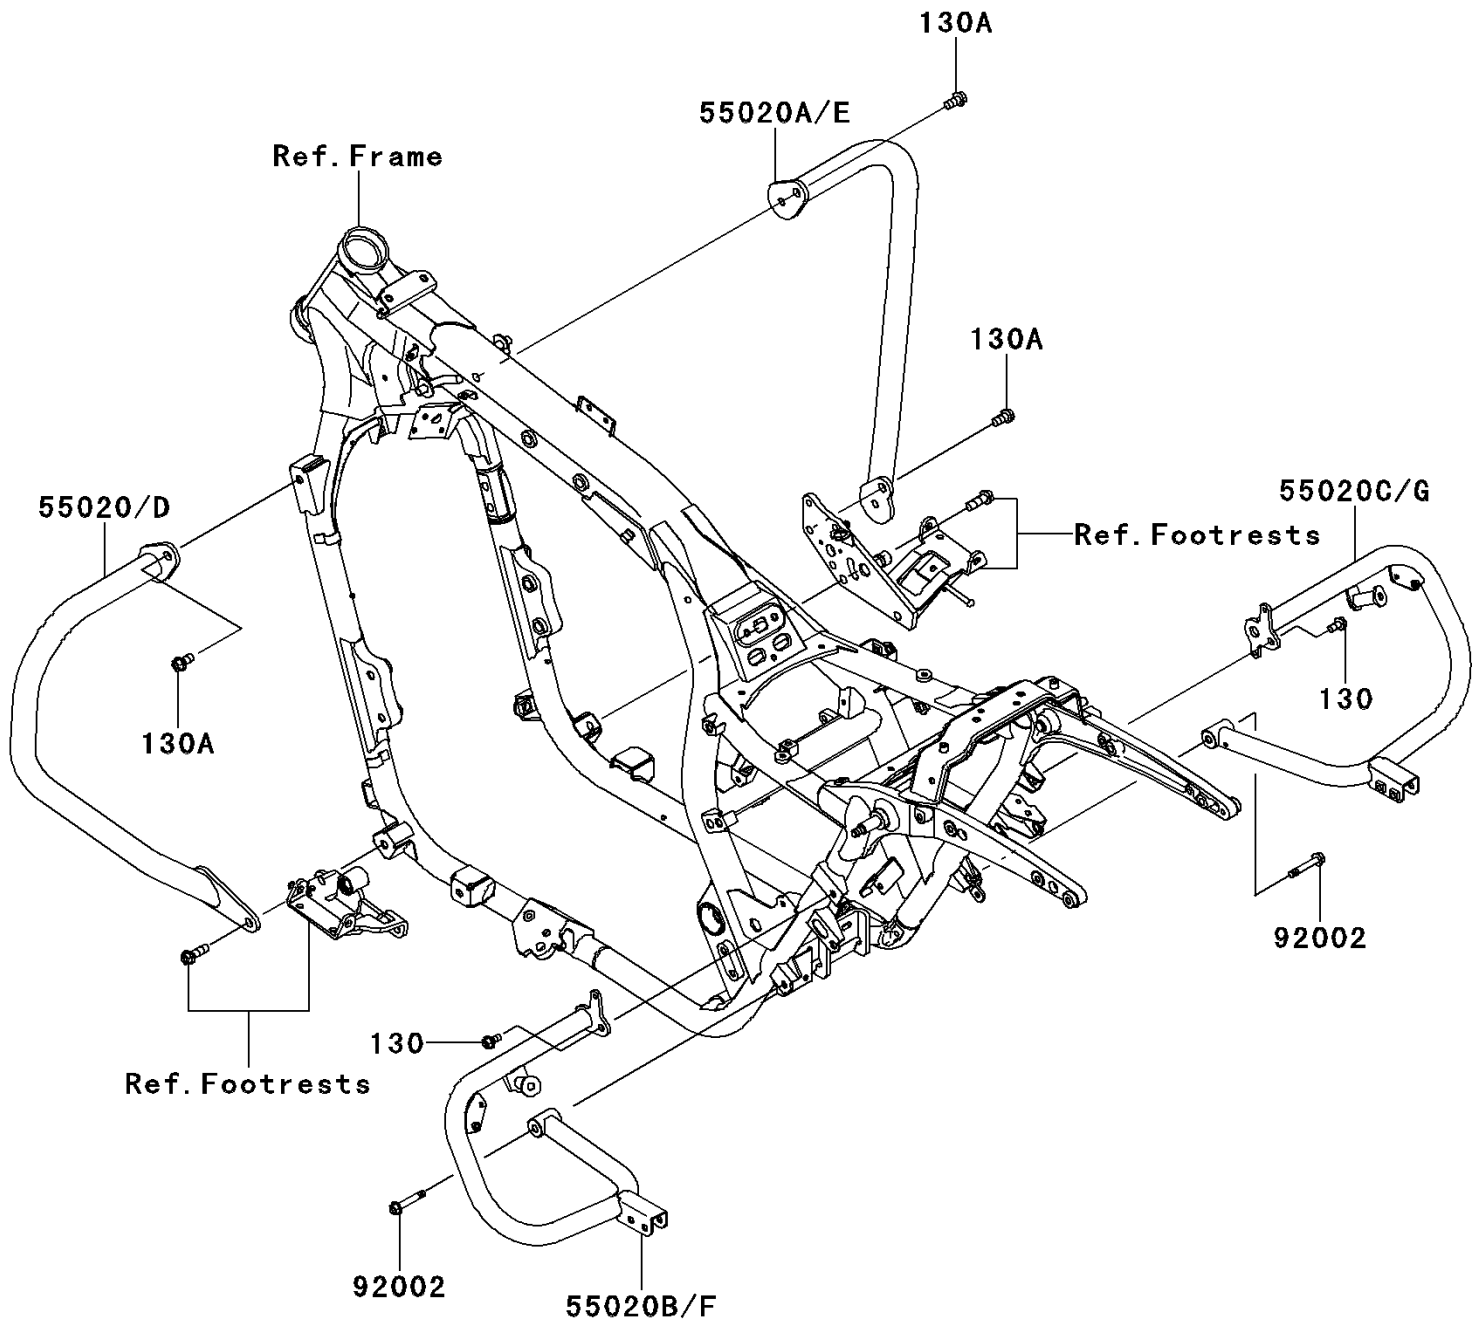

2014 PARTS DIAGRAM

Guard(s)

F2680

2014 PARTS LIST

Guard(s)

ITEM NAME	PART NUMBER	QUANTITY
BOLT-FLANGED,8X16 (Ref # 130)	130BA0816	1
BOLT-FLANGED,10X20 (Ref # 130A)	130BC1020	1
GUARD,FR,LH (Ref # 55020)	55020-0525	1
GUARD,FR,RH (Ref # 55020A)	55020-0533	1
GUARD,RR,LH (Ref # 55020B)	55020-0537	1
GUARD,RR,RH (Ref # 55020C)	55020-0538	1
BOLT,FLANGED,8X47 (Ref # 92002)	92002-1850	1