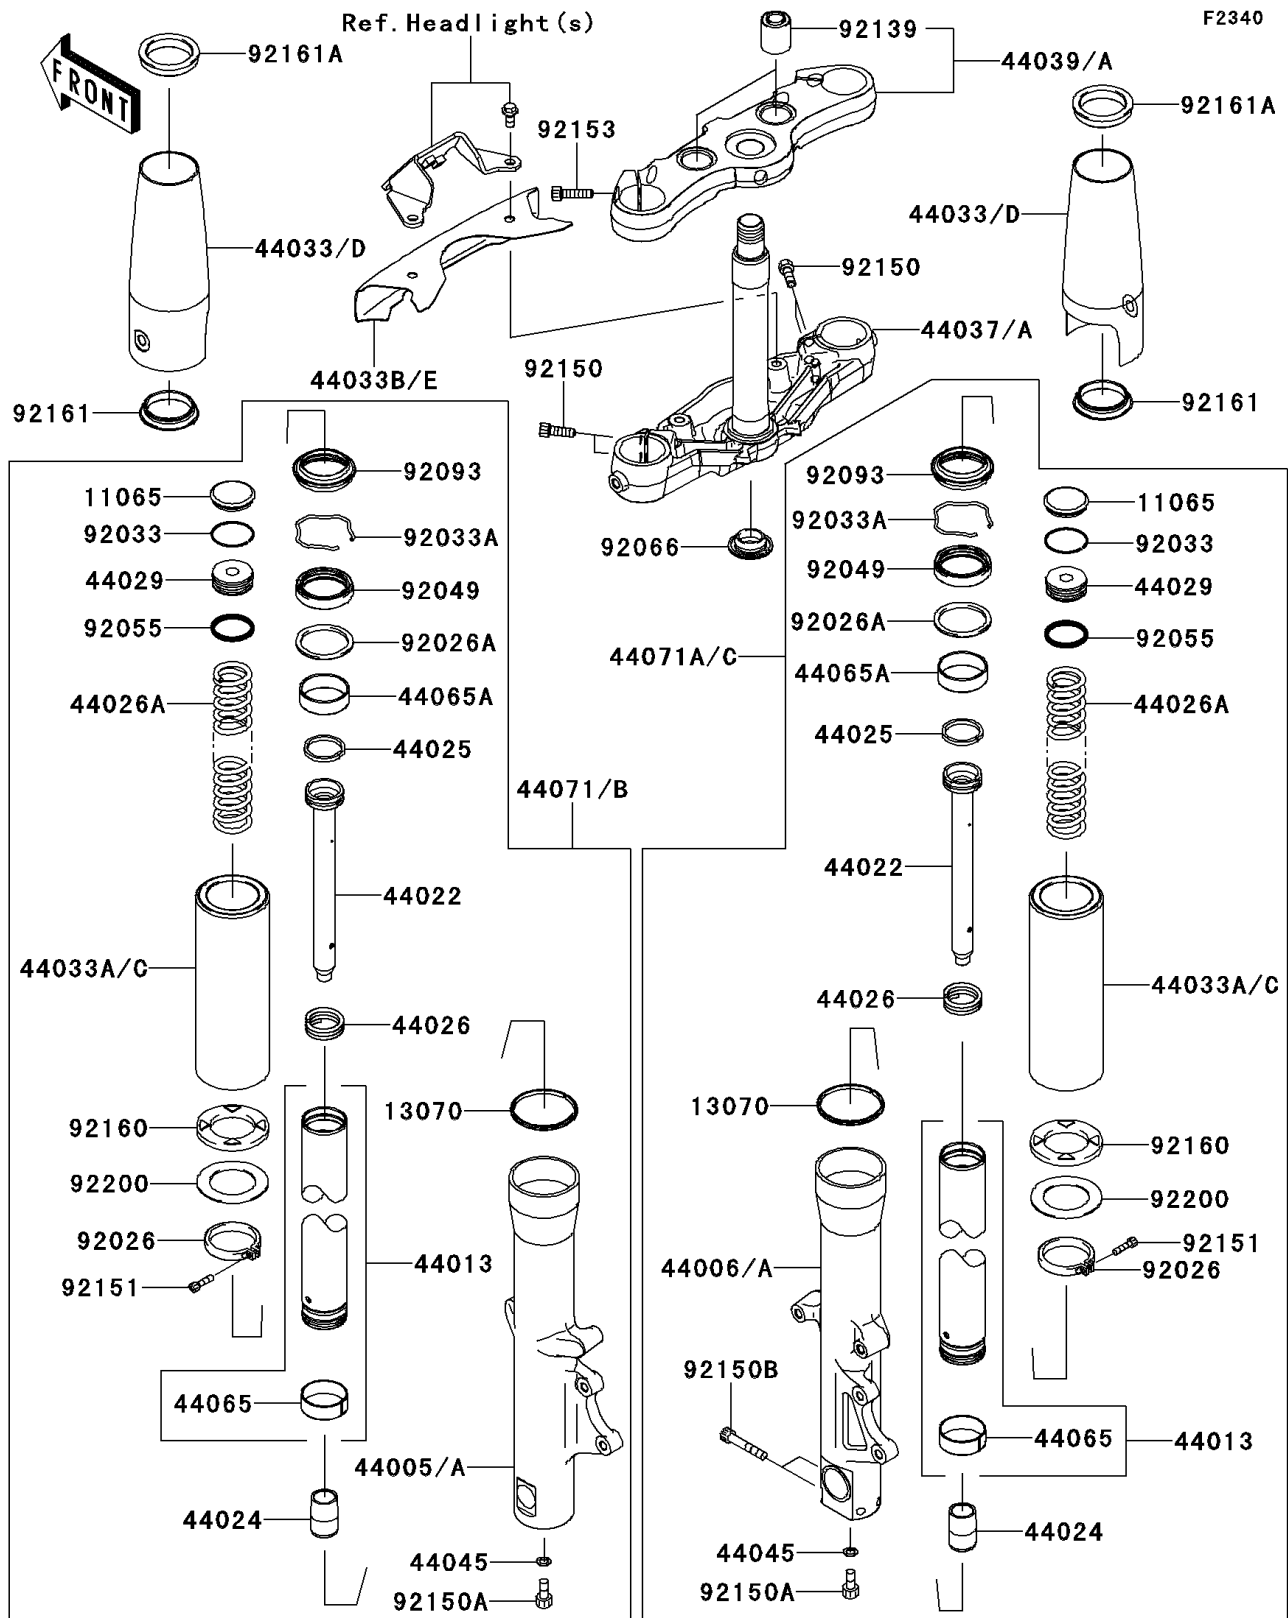

710 PARTS DIAGRAM

Front Fork

710 PARTS LIST

Front Fork

ITEM NAME	PART NUMBER	QUANTITY
-----------	-------------	----------