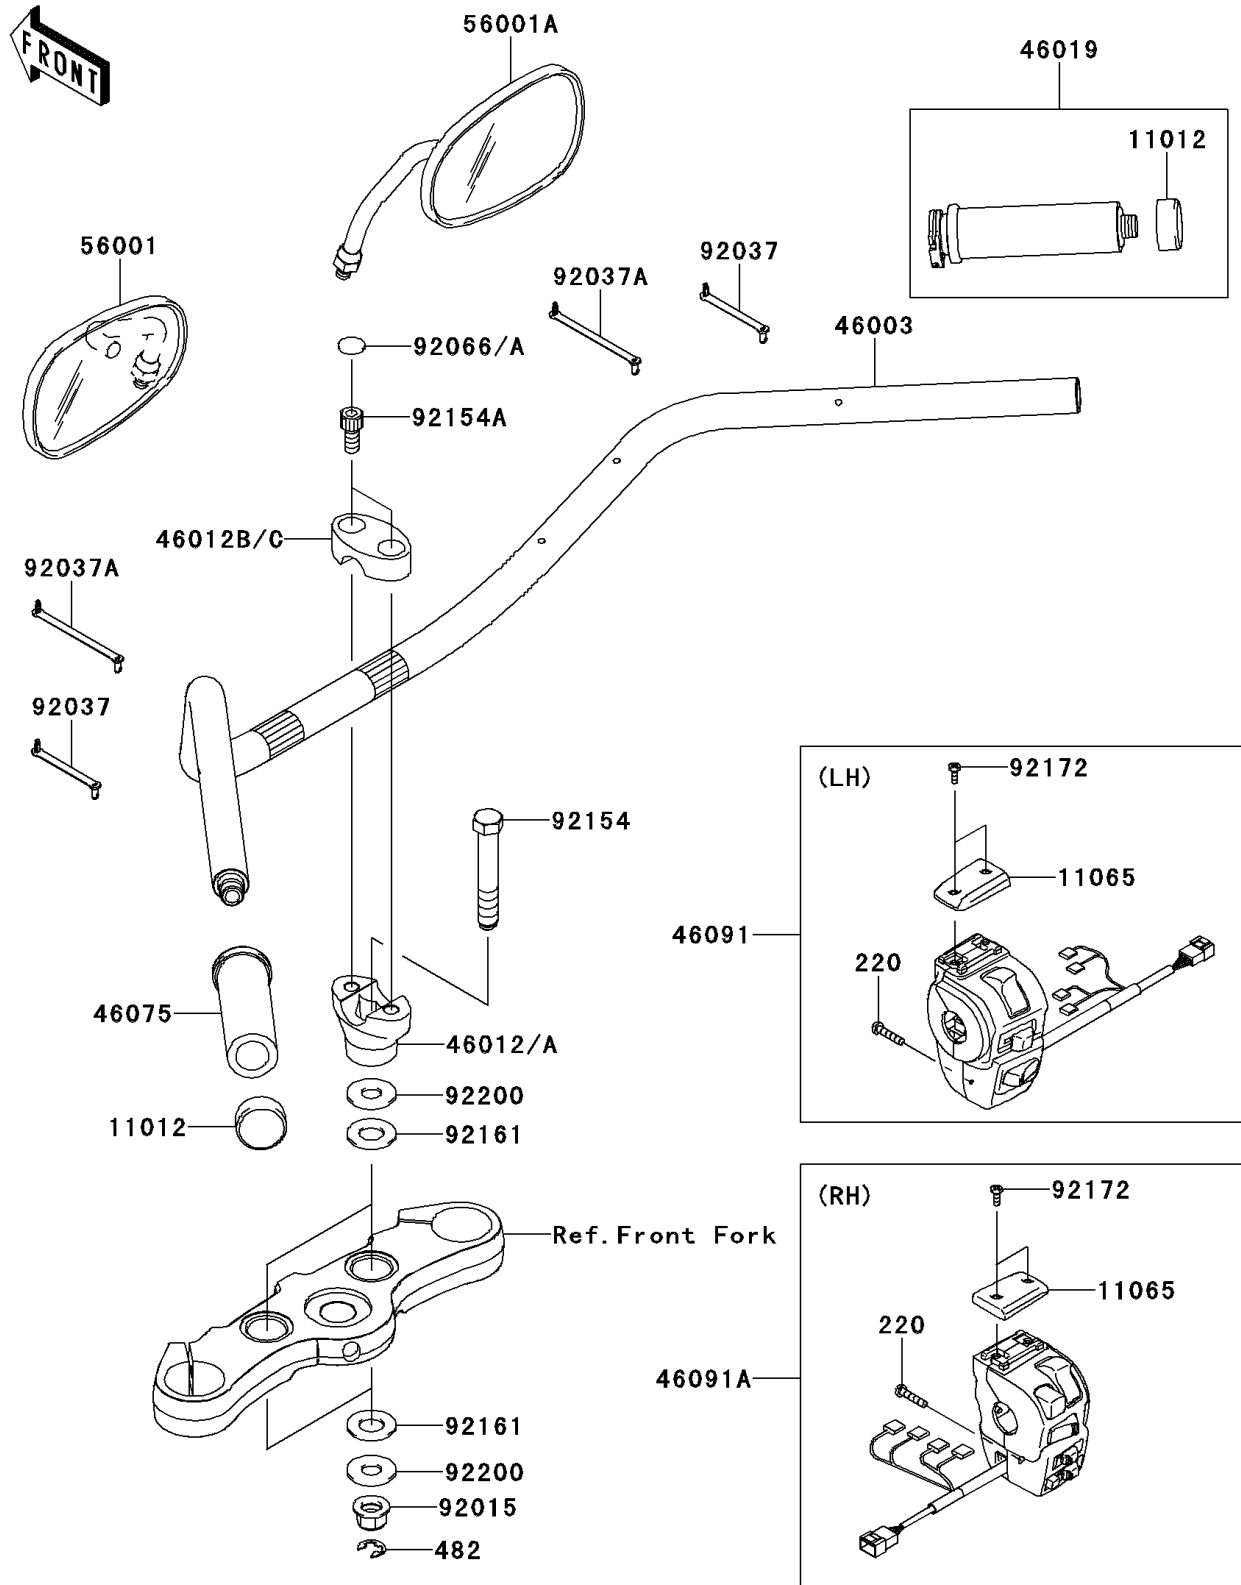

764 PARTS DIAGRAM

Handlebar

F2310

764 PARTS LIST

Handlebar

ITEM NAME	PART NUMBER	QUANTITY
-----------	-------------	----------