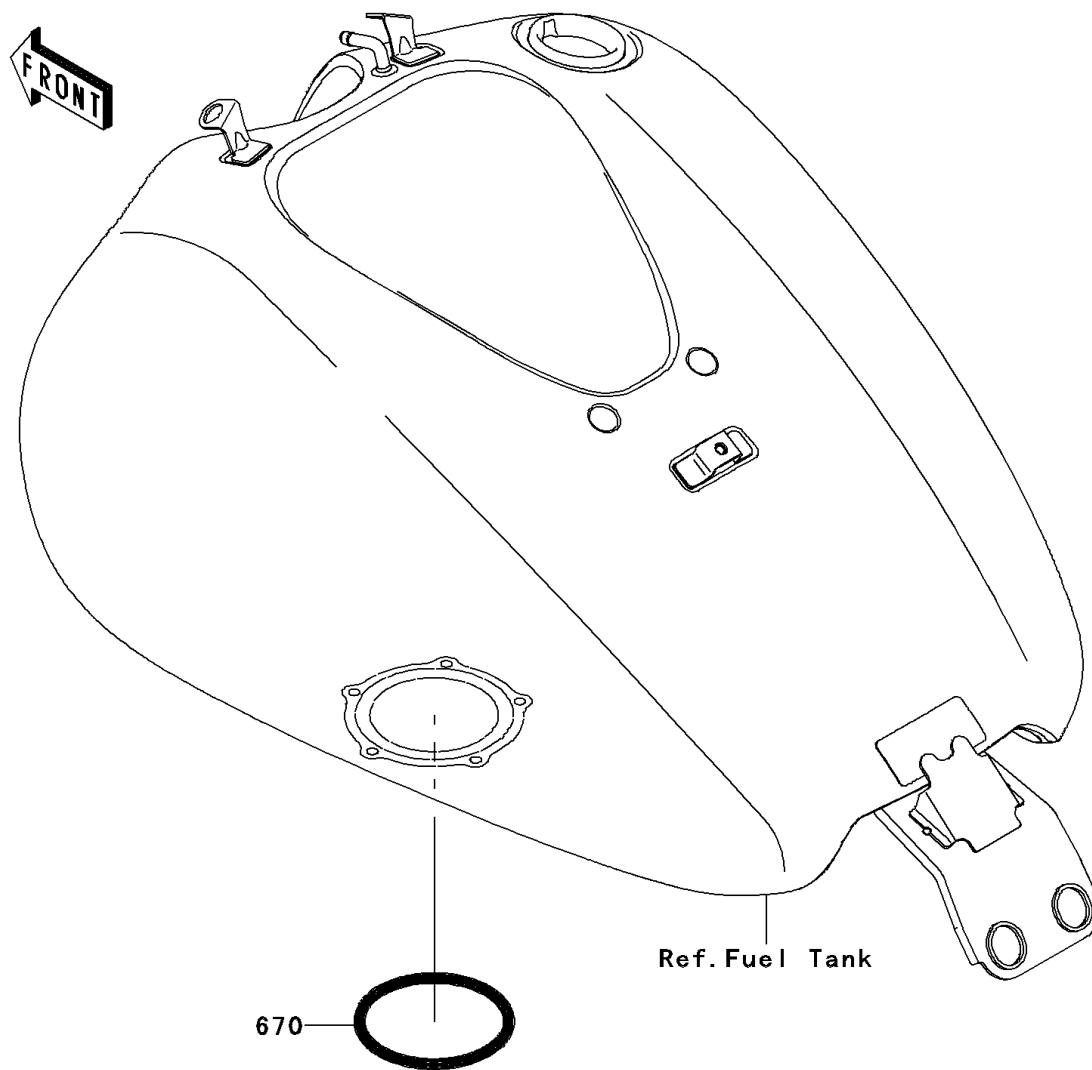

2014 PARTS DIAGRAM

Fuel Pump

E1520

2014 PARTS LIST

Fuel Pump

ITEM NAME	PART NUMBER	QUANTITY
O RING (Ref # 670)	670E5075	1
PUMP-FUEL (Ref # 49040)	49040-0035	1
TUBE-ASSY,FUEL (Ref # 51044)	51044-0055	1
BOLT,FLANGED,6X12 (Ref # 92153)	92153-1295	1