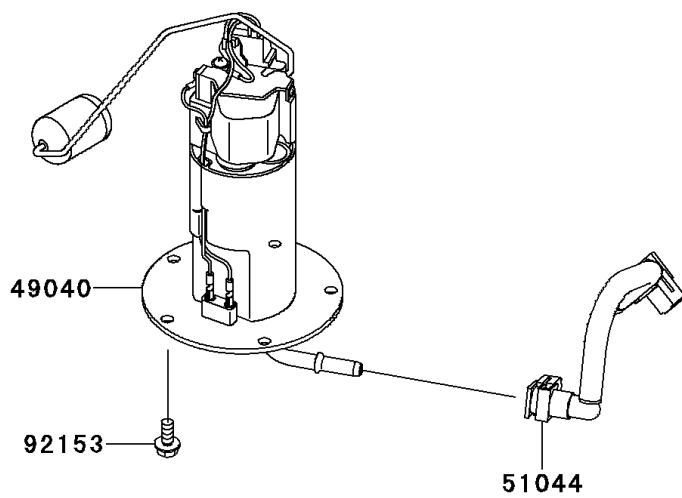

2014 PARTS DIAGRAM

Fuel Pump

E1520

2014 PARTS LIST

Fuel Pump

ITEM NAME	PART NUMBER	QUANTITY
O RING (Ref # 670)	670E5075	1
PUMP-FUEL (Ref # 49040)	49040-0035	1
TUBE-ASSY,FUEL (Ref # 51044)	51044-0055	1
BOLT,FLANGED,6X12 (Ref # 92153)	92153-1295	1